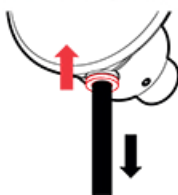

Z93925

APPENDIDOCCIA DUPLEX
IN OTTONE PER DOCCETTA
WATERCANDY, DOTATO
DI ATTACCO RAPIDO.

BRASS WALL MOUNTED SHOWER
SUPPORT FOR
WATERCANDY HANDSHOWER
WITH QUICK FITTING.

IN

OUT

1.

SGANCIARE IL FLESSIBILE PREMENDO
SULL'ANELLO DELL'ATTACCO RAPIDO
RELEASE THE HOSE BY PUSHING
THE RING ON THE QUICK FITTING