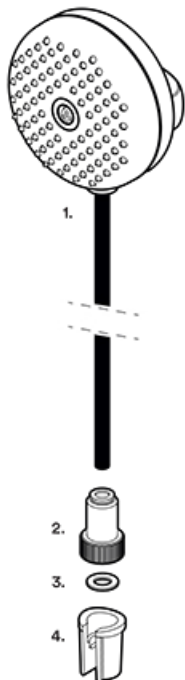

WATERCANDY

DOCGETTA A MANO
HANDSHOWER

ZUCCHETTI.

Z94750

DOCCETTA A MANO
HANDSHOWER

INSTALLAZIONE / INSTALLATION

ADATTATORE UNIVERSALE / UNIVERSAL ADAPTER

**ADATTATORE PER MONTAGGIO
SU DUPLEX ESISTENTE**

**ADAPTER TO BE COMBINED
WITH AN EXISTING DUPLEX**

**ADATTATORE PER POSIZIONAMENTO
SU COLONNA DOCCIA**

**ADAPTER TO BE COMBINED
WITH AN EXISTING SHOWER TRAIL.**

INSTALLAZIONE CON OPTIONAL / INSTALLATION WITH OPTIONAL

Z93925

APPENDIDOCCIA DUPLEX
IN OTTONE PER DOCCETTA
WATERCANDY, DOTATO
DI ATTACCO RAPIDO.

BRASS WALL MOUNTED SHOWER
SUPPORT FOR
WATERCANDY HANDSHOWER
WITH QUICK FITTING.

IN

OUT

1.

SGANCIARE IL FLESSIBILE PREMENDO
SULL'ANELLO DELL'ATTACCO RAPIDO
RELEASE THE HOSE BY PUSHING
THE RING ON THE QUICK FITTING