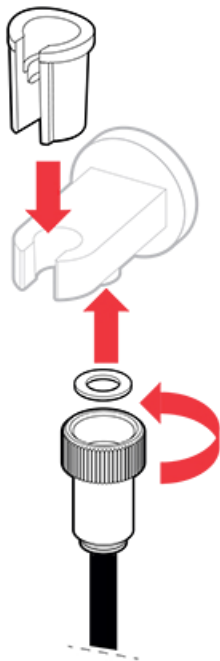

WATERCANDY

DOCGETTA A MANO
HANDSHOWER

ZUCCHETTI.

Z94750

DOCCETTA A MANO
HANDSHOWER

INSTALLAZIONE / INSTALLATION

ADATTATORE UNIVERSALE / UNIVERSAL ADAPTER

**ADATTATORE PER MONTAGGIO
SU DUPLEX ESISTENTE**

**ADAPTER TO BE COMBINED
WITH AN EXISTING DUPLEX**

**ADATTATORE PER POSIZIONAMENTO
SU COLONNA DOCCIA**

**ADAPTER TO BE COMBINED
WITH AN EXISTING SHOWER TRAIL.**

INSTALLAZIONE CON OPTIONAL / INSTALLATION WITH OPTIONAL

Z93925

APPENDIDOCCIA DUPLEX
IN OTTONE PER DOCCETTA
WATERCANDY, DOTATO
DI ATTACCO RAPIDO.

BRASS WALL MOUNTED SHOWER
SUPPORT FOR
WATERCANDY HANDSHOWER
WITH QUICK FITTING.

IN

OUT

1.

SGANCIARE IL FLESSIBILE PREMENDO
SULL'ANELLO DELL'ATTACCO RAPIDO
RELEASE THE HOSE BY PUSHING
THE RING ON THE QUICK FITTING