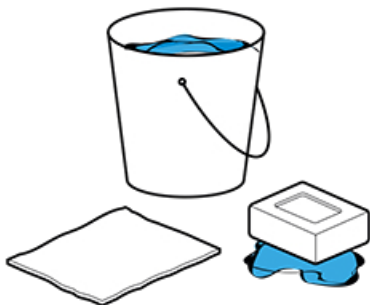

Z93925

APPENDIDOCCIA DUPLEX
IN OTTONE PER DOCCETTA
WATERCANDY, DOTATO
DI ATTACCO RAPIDO.

BRASS WALL MOUNTED SHOWER
SUPPORT FOR
WATERCANDY HANDSHOWER
WITH QUICK FITTING.

IN

OUT

1.

SGANCIARE IL FLESSIBILE PREMENDO
SULL'ANELLO DELL'ATTACCO RAPIDO
RELEASE THE HOSE BY PUSHING
THE RING ON THE QUICK FITTING

2.

UTILIZZO / USAGE

1

2

3

PULIZIA / CLEANING

LAVARE CON ACQUA E SAPONE
TO BE WASHED WITH SOAP AND WATER

A30682_R01