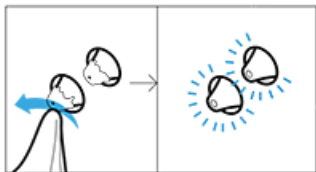

PULIZIA / CLEANING

LAVARE CON ACQUA E SAPONE
TO BE WASHED WITH SOAP AND WATER