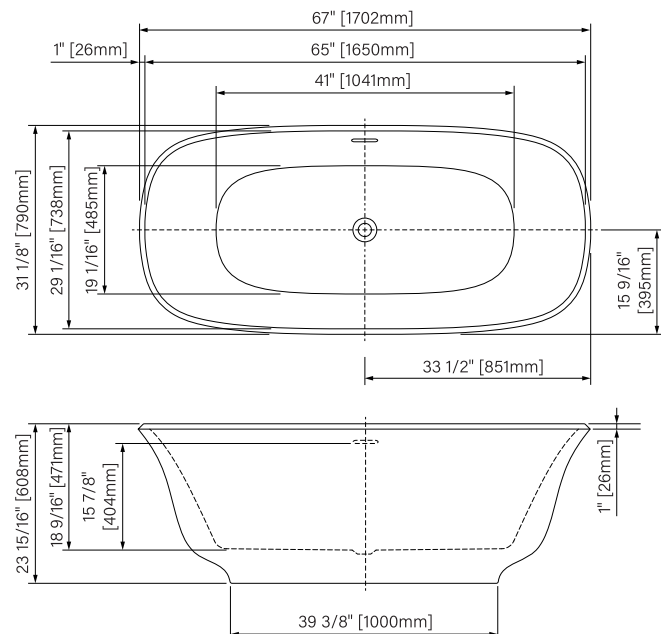

Taly

Freestanding bathtub
Glossy white acrylic
67" x 31 1/8" x 23 15/16"
1702mm x 790mm x 608mm
Immersion point 15 7/8" - 404mm
Capacity 262L - 69 US gal

*Baignoire autoportante
Acrylique blanc lustré
67" x 31 1/8" x 23 15/16"
1702mm x 790mm x 608mm
Point d'immersion 15 7/8" - 404mm
Capacité 262L - 69 US gal*

Acrylique blanc lustré

67" x 31 1/8" x 23 15/16"

1702mm x 790mm x 608mm

Point d'immersion 15 7/8" - 404mm

Capacité 262L - 69 US gal

SYSTEM / SYSTÈME

ELEVATION

14 bottom air injector, air blower 600W,

ACC00010

ACC00011

FREESTANDING BATHTUB INSTALLATION KIT /

KIT D'INSTALLATION POUR BAIN AUTOPORTANT

AB00035

The dimensions are subject to manufacturer's tolerance and may change without notice.

Les dimensions sont soumises à des tolérances de fabrication et peuvent changer sans préavis.