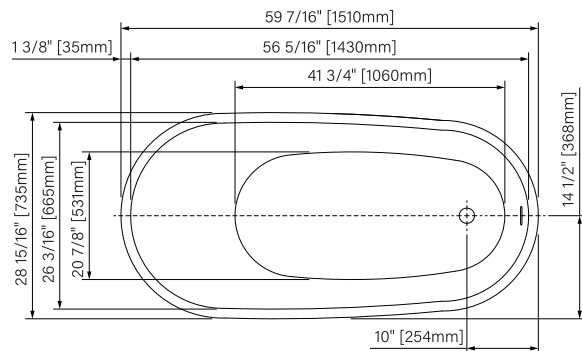

# Issa

Freestanding bathtub  
Glossy white acrylic  
59 7/16" x 28 15/16" x 28 1/2"  
1510mm x 735mm x 724mm  
Immersion point 13 7/8" - 351mm  
Capacity 232L - 61 US gal

*Baignoire autoportante  
Acrylique blanc lustré  
59 7/16" x 28 15/16" x 28 1/2"  
1510mm x 735mm x 724mm  
Point d'immersion 13 7/8" - 351mm  
Capacité 232L - 61 US gal*

## Freestanding bathtub

Glossy white acrylic

59 7/16" x 28 15/16" x 28 1/2"

1510mm x 735mm x 724mm

Immersion point 13 7/8" - 351mm

Capacity 232L - 61 US gal

## Baignoire autoportante

Acrylique blanc lustré

59 7/16" x 28 15/16" x 28 1/2"

1510mm x 735mm x 724mm

Point d'immersion 13 7/8" - 351mm

Capacité 232L - 61 US gal

The dimensions are subject to manufacturer's tolerance and may change without notice.

Les dimensions sont soumises à des tolérances de fabrication et peuvent changer sans préavis.

zitta.ca  
1.14