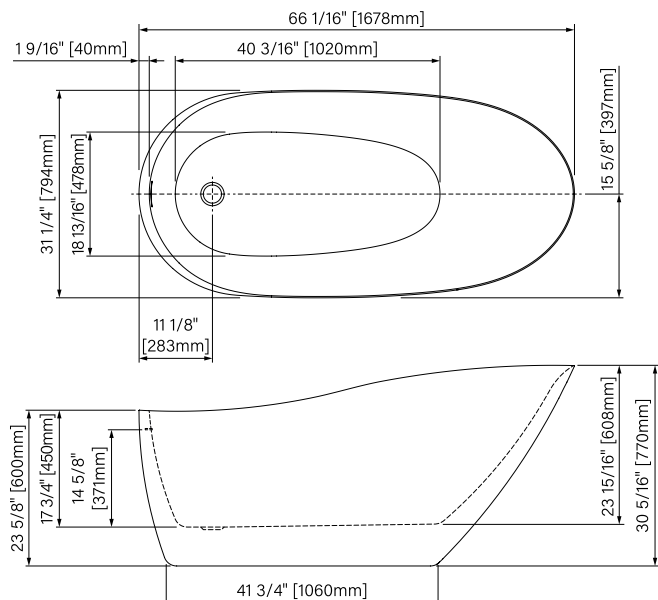

1678mm x 794mm x 770mm

Immersion point 14 5/8" - 371mm

Capacity 225L - 59 US gal

Baignoire autoportante

Acrylique blanc lustré

66 1/16" x 31 1/4" x 30 5/16"

1678mm x 794mm x 770 mm

Point d'immersion 14 5/8" - 371mm

KIT D'INSTALLATION POUR BAIN AUTOPORTANT

AB00035

zitta.ca
1.10

The dimensions are subject to manufacturer's tolerance and may change without notice.

Les dimensions sont soumises à des tolérances de fabrication et peuvent changer sans préavis.