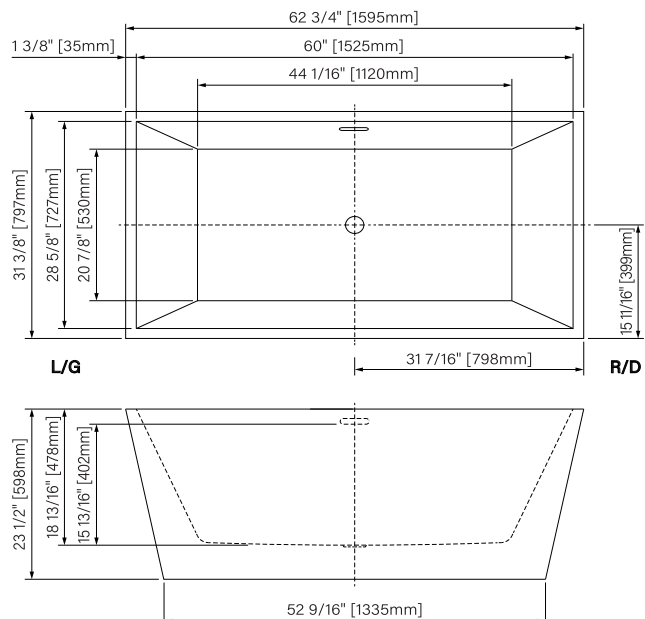

AB00035

The dimensions are subject to manufacturer's tolerance and may change without notice.

Les dimensions sont soumises à des tolérances de fabrication et peuvent changer sans préavis.

zitta.ca  
 1.2