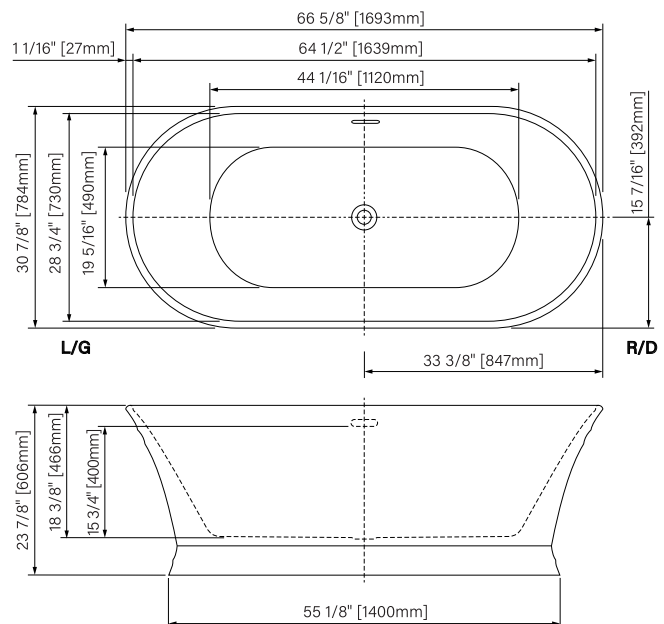

1693mm x 784mm x 606mm

Immersion point 15 3/4" - 400mm

Capacity 285L - 75 US gal

Baignoire autoportante

Acrylique blanc lustré

66 5/8" x 30 7/8" x 23 7/8"

1693mm x 784mm x 606mm

Point d'immersion 15 3/4" - 400mm

AB00035

The dimensions are subject to manufacturer's tolerance and may change without notice.

Les dimensions sont soumises à des tolérances de fabrication et peuvent changer sans préavis.

zitta.ca

1.4