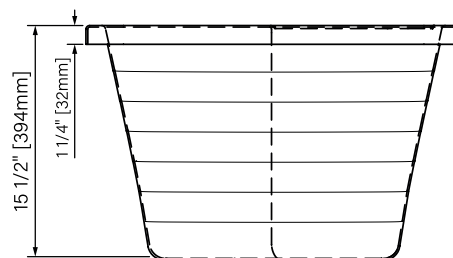

Laundry sink *Cuve de lavage*

Blissful

Laundry sink / *Cuve de lavage*
Glossy white acrylic / *Acrylique blanc lustré*
25" x 21 1/2" x 15 1/2"
635mm x 546mm x 394mm

SE2522ARW

System / *Système*

Whirlpool / *Tourbillon*
4 adjustable whirlpool jets, 1 suction, 1 air control,
1/2 HP pump, on-off air push button.

SE2522ARWT

*4 jets tourbillons ajustables, 1 purge, 1 contrôle d'air,
pompe 1/2 HP, bouton on-off à air.*

Features

- Integrated wash board
- Deep washing well
- Standard sink drain
- Accomodates deck mount faucet

Caractéristiques

- *Planche à laver intégrée*
- *Cuve de lavage profonde*
- *Drain d'évier standard*
- *Robinetterie sur plage possible*

zitta.ca
AS.1

The dimensions are subject to manufacturer's tolerance and may change without notice.
Les dimensions sont soumises à des tolérances de fabrication et peuvent changer sans préavis.