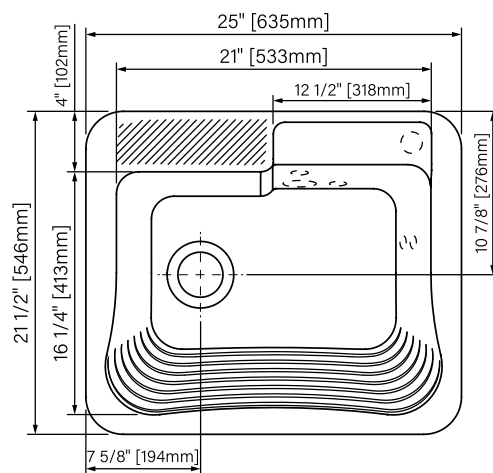

Laundry sink *Cuve de lavage*

Blissful

Laundry sink / *Cuve de lavage*
Glossy white acrylic / *Acrylique blanc lustré*
25" x 21 1/2" x 15 1/2"
635mm x 546mm x 394mm

SE2522ARW

System / *Système*

Whirlpool / *Tourbillon*
4 adjustable whirlpool jets, 1 suction, 1 air control,
1/2 HP pump, on-off air push button.

SE2522ARWT

*4 jets tourbillons ajustables, 1 purge, 1 contrôle d'air,
pompe 1/2 HP, bouton on-off à air.*

Features

- Integrated wash board
- Deep washing well
- Standard sink drain
- Accomodates deck mount faucet

Caractéristiques

- *Planche à laver intégrée*
- *Cuve de lavage profonde*
- *Drain d'évier standard*
- *Robinetterie sur plage possible*

zitta.ca
AS.1

The dimensions are subject to manufacturer's tolerance and may change without notice.
Les dimensions sont soumises à des tolérances de fabrication et peuvent changer sans préavis.