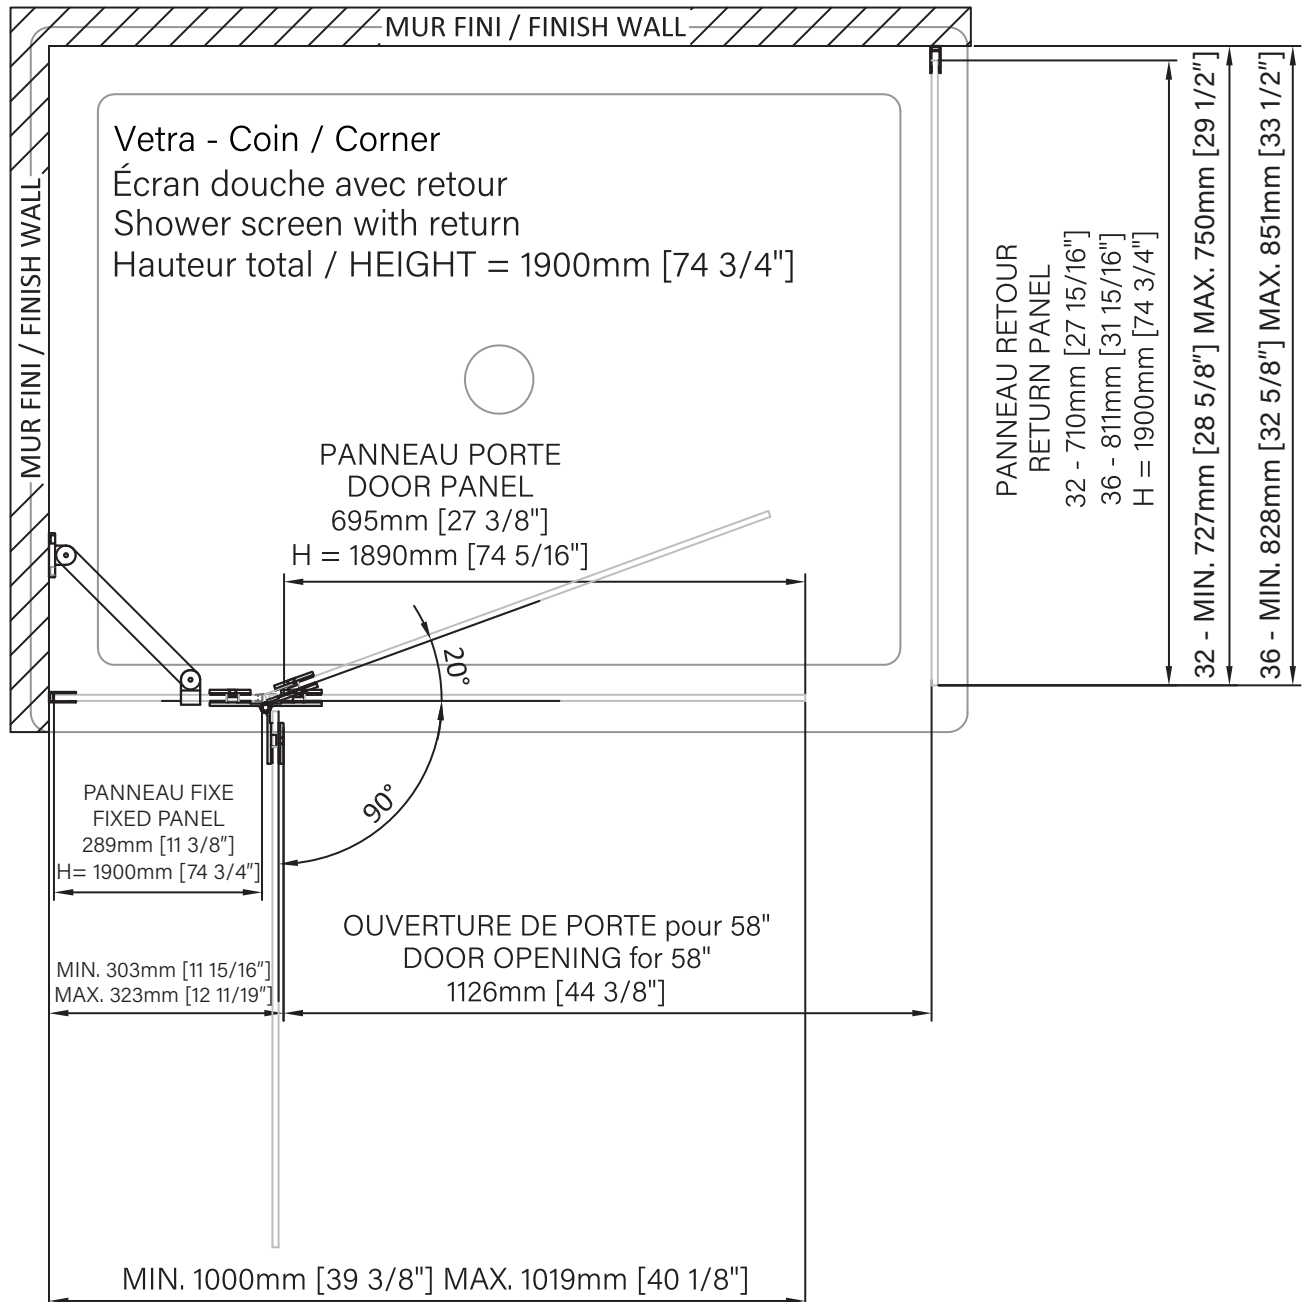

Vetra

Pivot shower screen
 Corner 1 door, 1 fixed, 1 return
 Available return panels :
 32" / 36"

Écran de douche pivotante
 Coin 1 porte, 1 fixe, 1 retour
 Panneaux de retour disponibles :
 32" / 36"

The dimensions are subject to manufacturer's tolerance and may change without notice.

Les dimensions sont soumises à des tolérances de fabrication et peuvent changer sans préavis.

www.zitta.ca