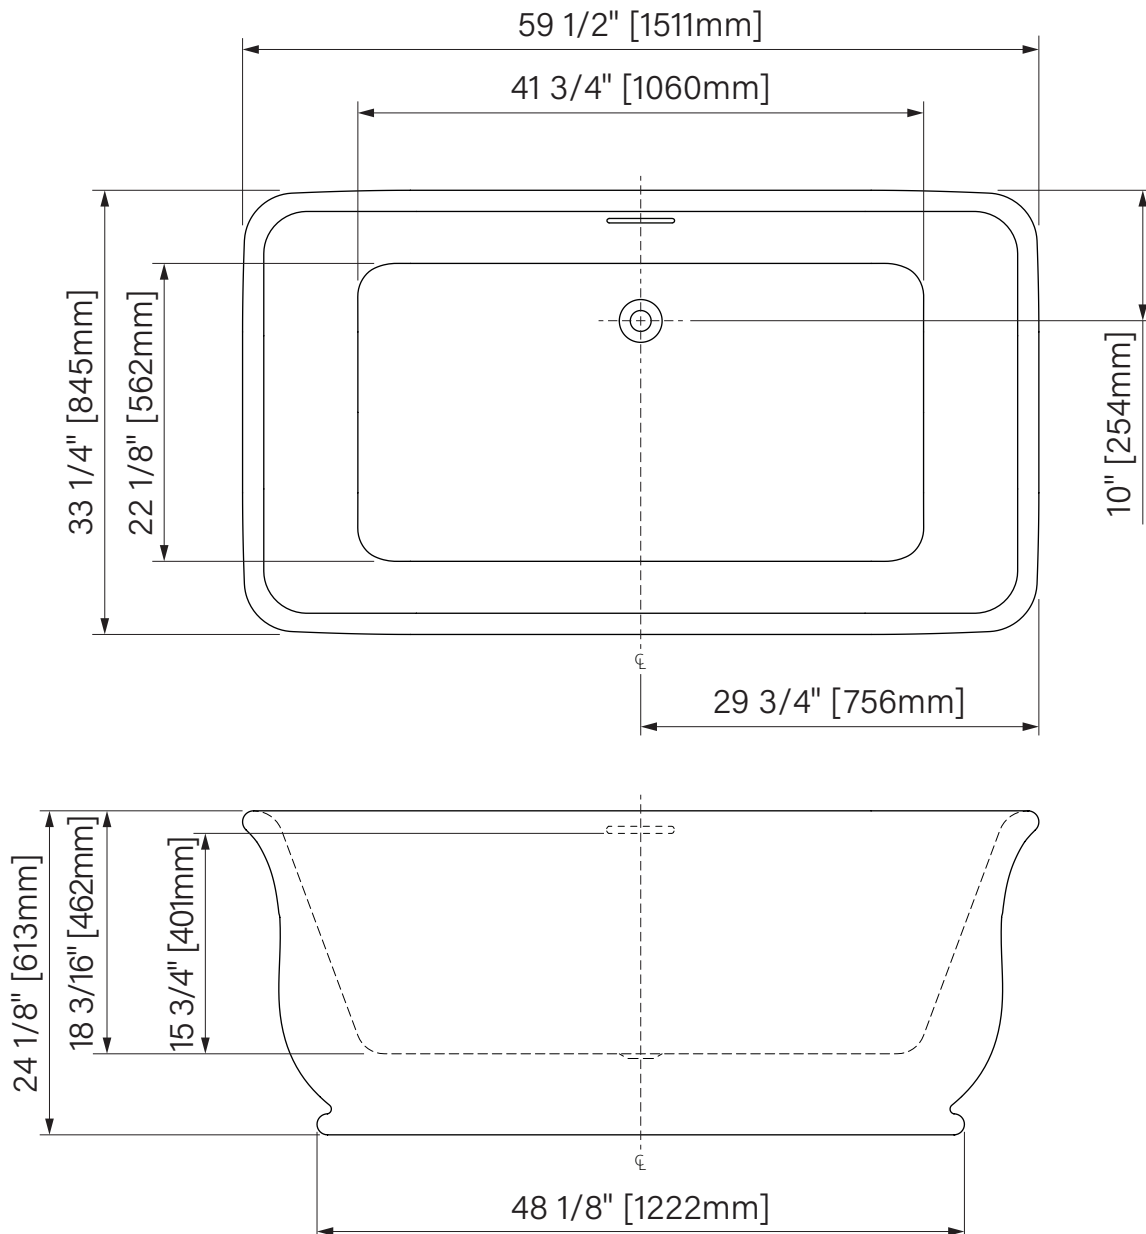

MERIT

Freestanding bathtub
Glossy White Acrylic
59 1/2" x 33 1/4" x 24 1/8"
1511mm x 845mm x 613mm
Immersion point : 15 3/4" / 401mm
Water capacity : 79 gal U.S. / 301L

*Baignoire autoportante
Acrylique blanc lusté
59 1/2" x 33 1/4" x 24 1/8"
1511mm x 845mm x 613mm
Point d'immersion : 15 3/4" / 401mm
Capacité d'eau : 79 gal É.U. / 301L*

The dimensions are subject to manufacturer's tolerance and may change without notice.

Les dimensions sont soumises à des tolérances de fabrication et peuvent changer sans préavis.

www.zitta.ca