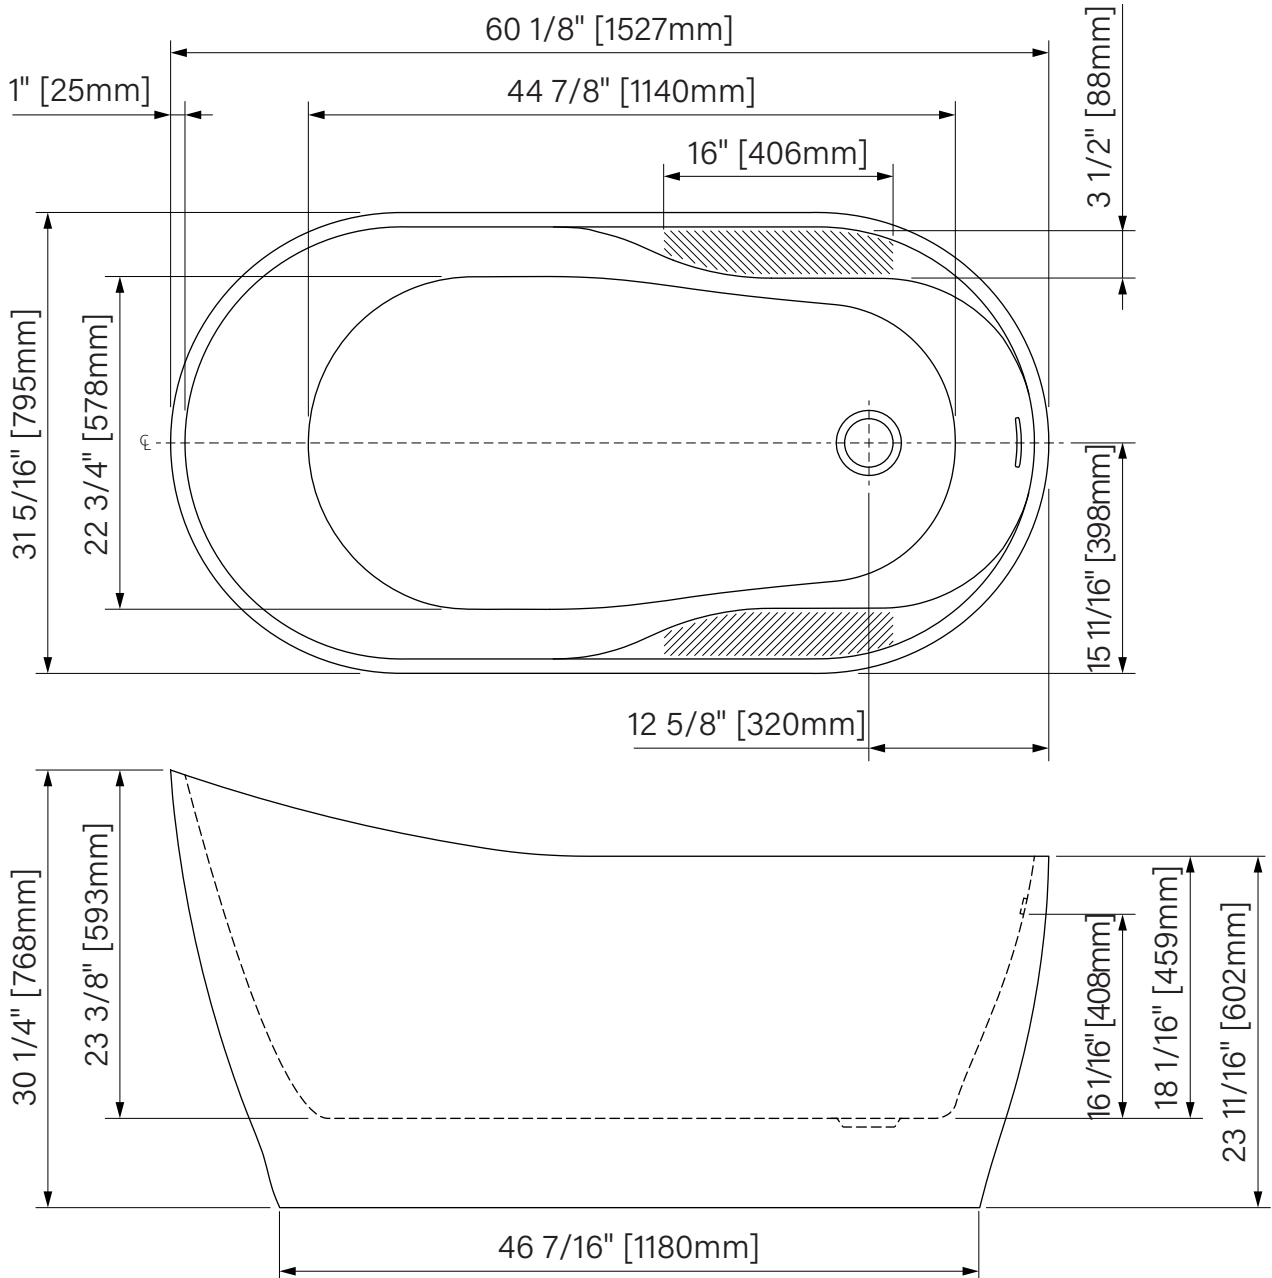

# IDEA

Freestanding bathtub  
 Glossy White Acrylic  
 60 1/8" x 31 5/16" x 30 1/4"  
 1527mm x 795mm x 768mm  
 Immersion point 16 1/16" / 408mm  
 Water capacity 76 gal U.S. / 288L

*Baignoire autoportante*  
*Acrylique blanc lusté*  
 60 1/8" x 31 5/16" x 30 1/4"  
 1527mm x 795mm x 768mm  
 Point d'immersion 16 1/16" / 408mm  
 Capacité d'eau 76 gal É.U. / 288L

The dimensions are subject to manufacturer's tolerance and may change without notice.

Les dimensions sont soumises à des tolérances de fabrication et peuvent changer sans préavis.

www.zitta.ca