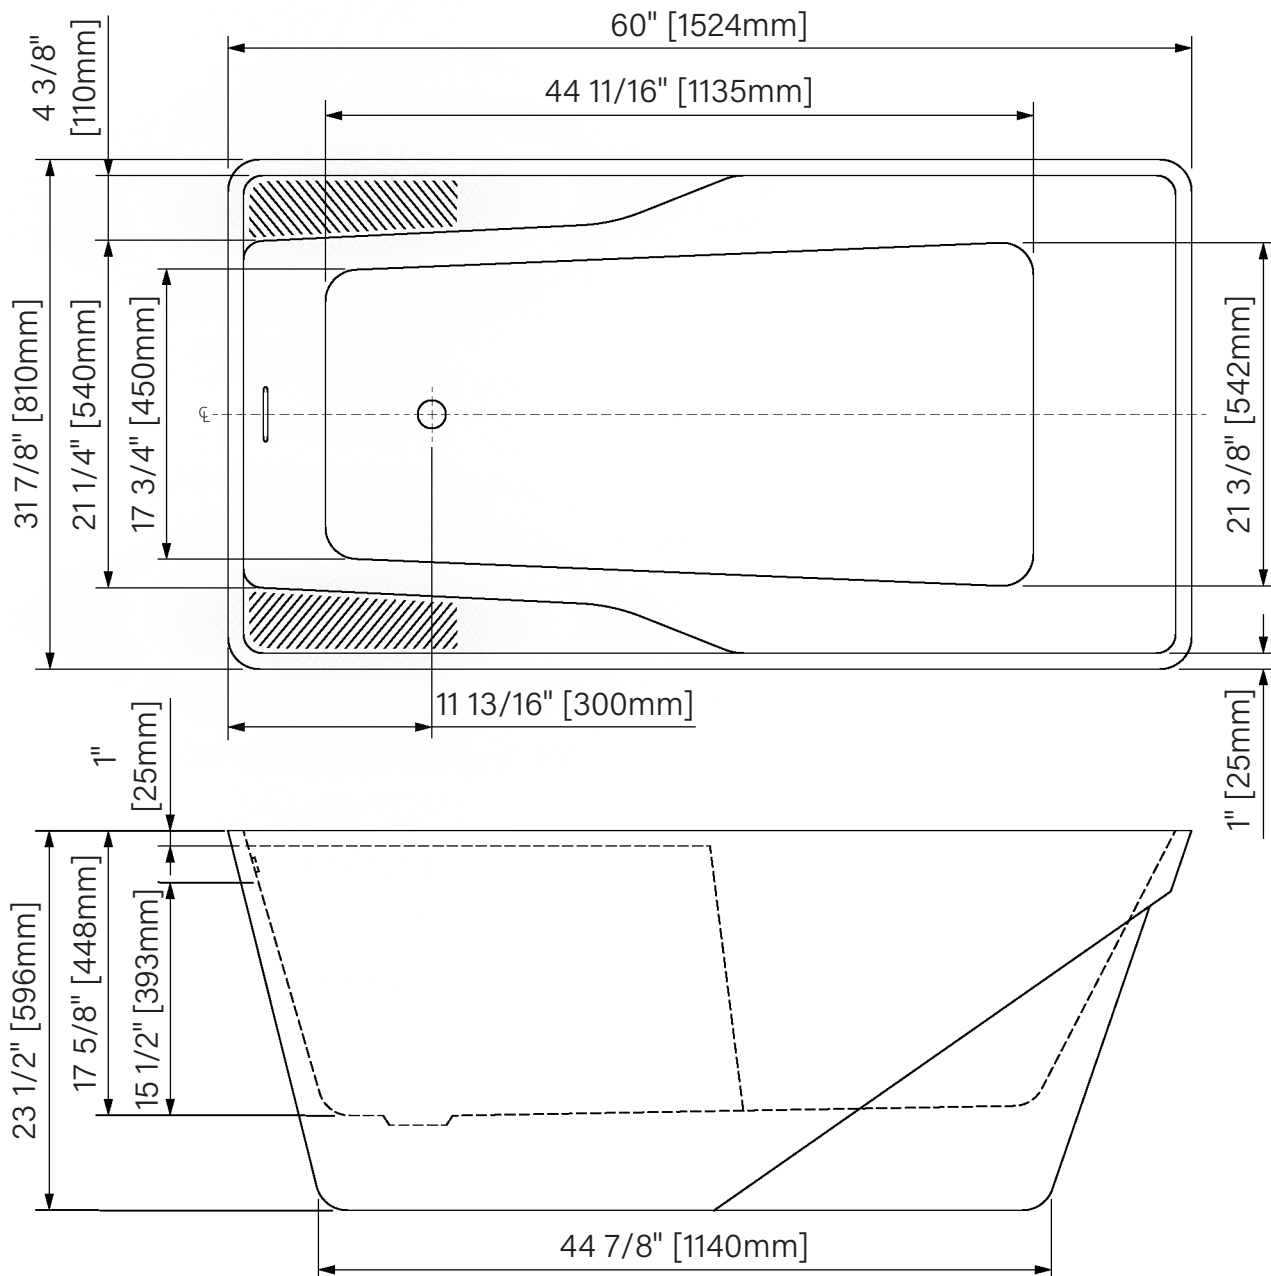

AXER

Freestanding bathtub
 Glossy White Acrylic
 60" x 31 7/8" x 23 1/2"
 1524mm x 810mm x 596mm
 Immersion point 15 1/2" / 393mm
 Water capacity 72 gal U.S. / 273L

Baignoire autoportante
Acrylique blanc lusté
 60" x 31 7/8" x 23 1/2"
 1524mm x 810mm x 596mm
 Point d'immersion 15 1/2" / 393mm
 Capacité d'eau 72 gal É.U. / 273L

The dimensions are subject to manufacturer's tolerance and may change without notice.

Les dimensions sont soumises à des tolérances de fabrication et peuvent changer sans préavis.

www.zitta.ca