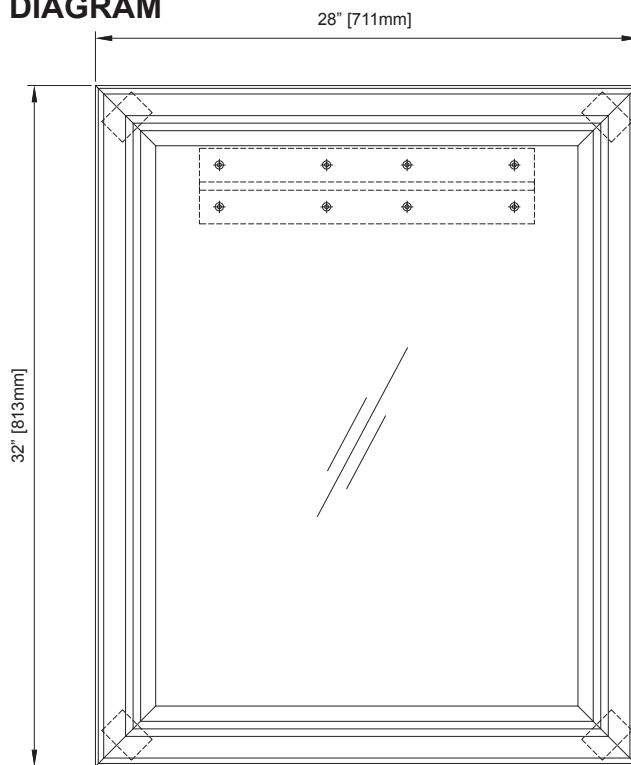

PRODUCT DIAGRAM

FRONT