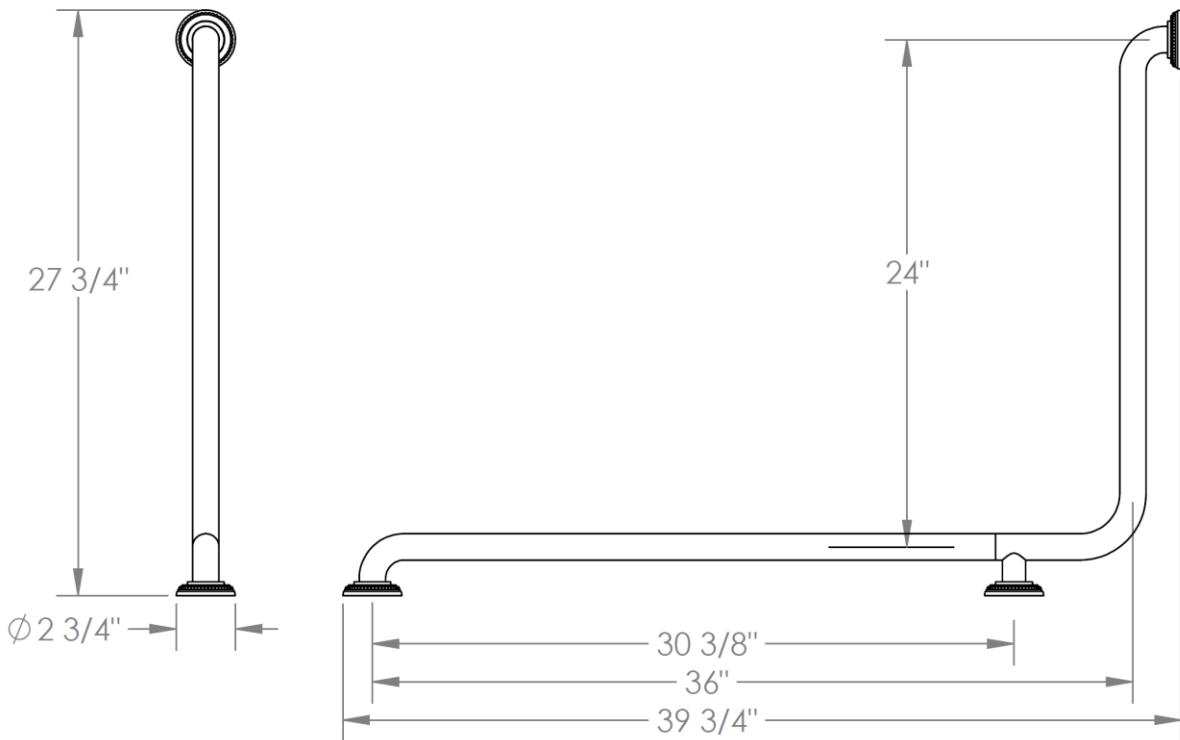

GB11-VEN
Corner Grab Bar
Venetian Collection

WATERMARK DESIGNS 2/21/2019

350 Dewitt Ave Brooklyn NY 11207 USA T 718 257 2800 F 718 257 2144 info@watermark-designs.com