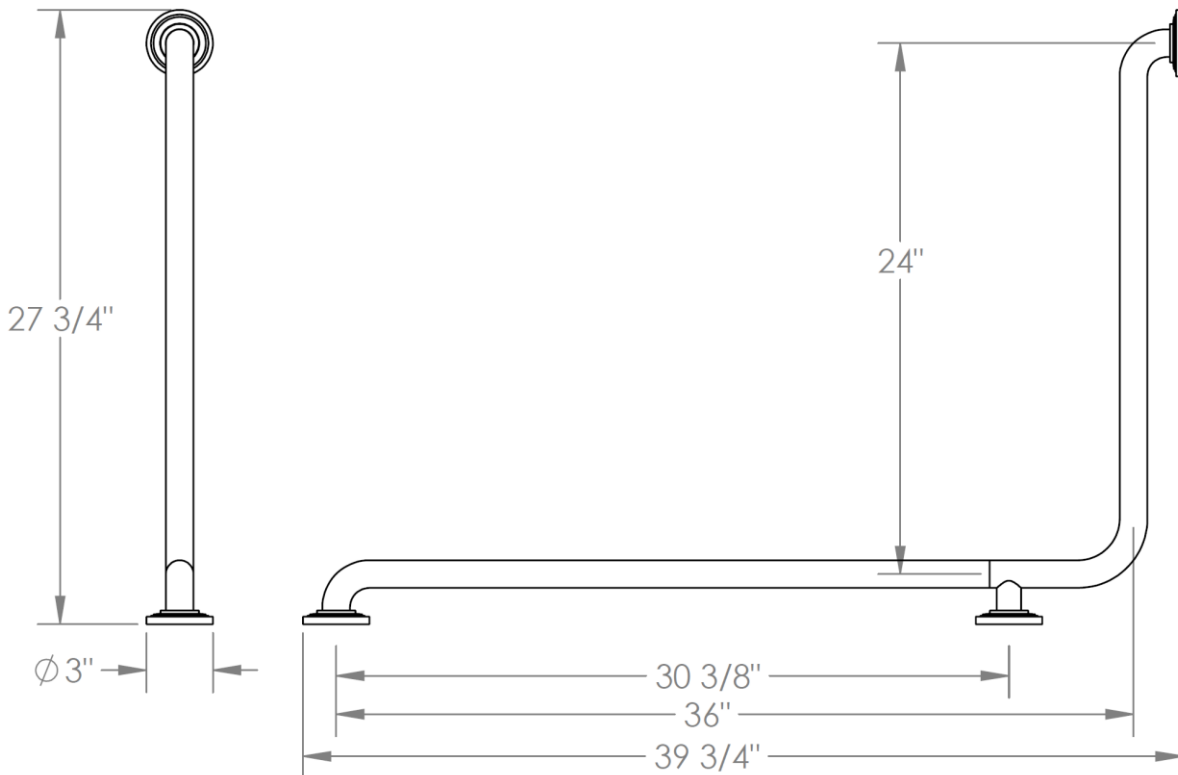

**GB11-TRN**  
Corner Grab Bar  
Transitional Collection

**WATERMARK DESIGNS 2/21/2019**

350 Dewitt Ave Brooklyn NY 11207 USA T 718 257 2800 F 718 257 2144 info@watermark-designs.com