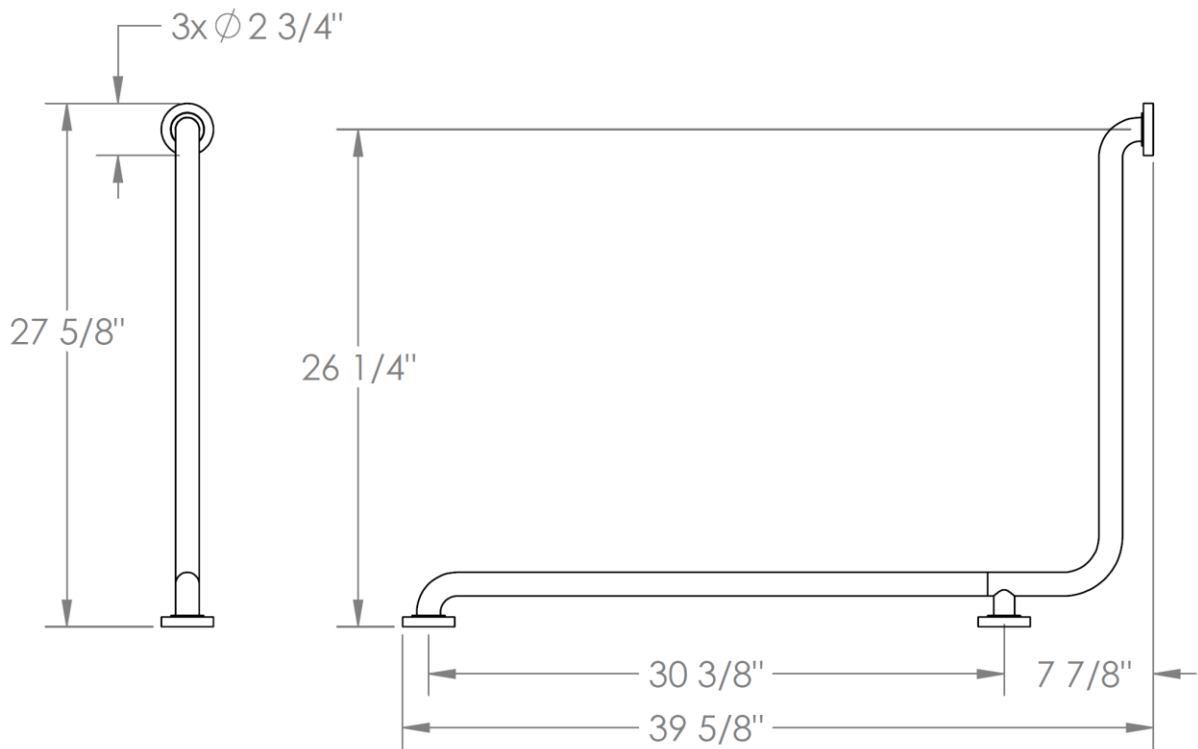

GB11-LFT
Corner Grab Bar
Loft 2.0 Collection

WATERMARK DESIGNS 2/1/2019

350 Dewitt Ave Brooklyn NY 11207 USA T 718 257 2800 F 718 257 2144 info@watermark-designs.com