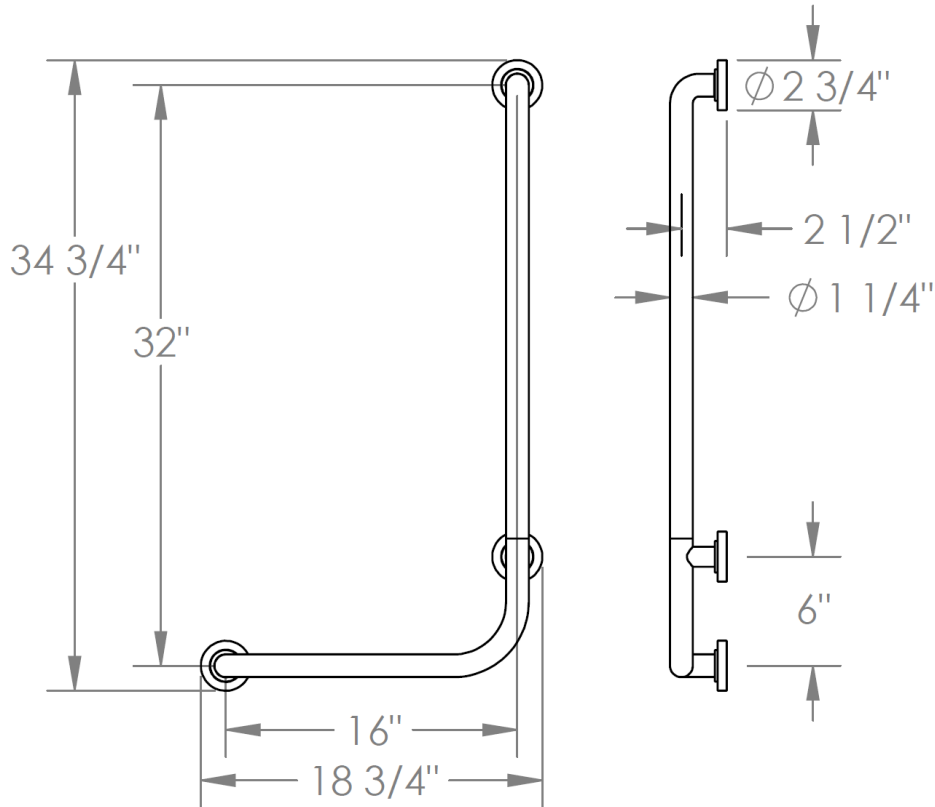

GB09-SEN

"L" Left Hand Angle Grab Bar
Sense Collection

WATERMARK DESIGNS 2/20/2019

350 Dewitt Ave Brooklyn NY 11207 USA T 718 257 2800 F 718 257 2144 info@watermark-designs.com