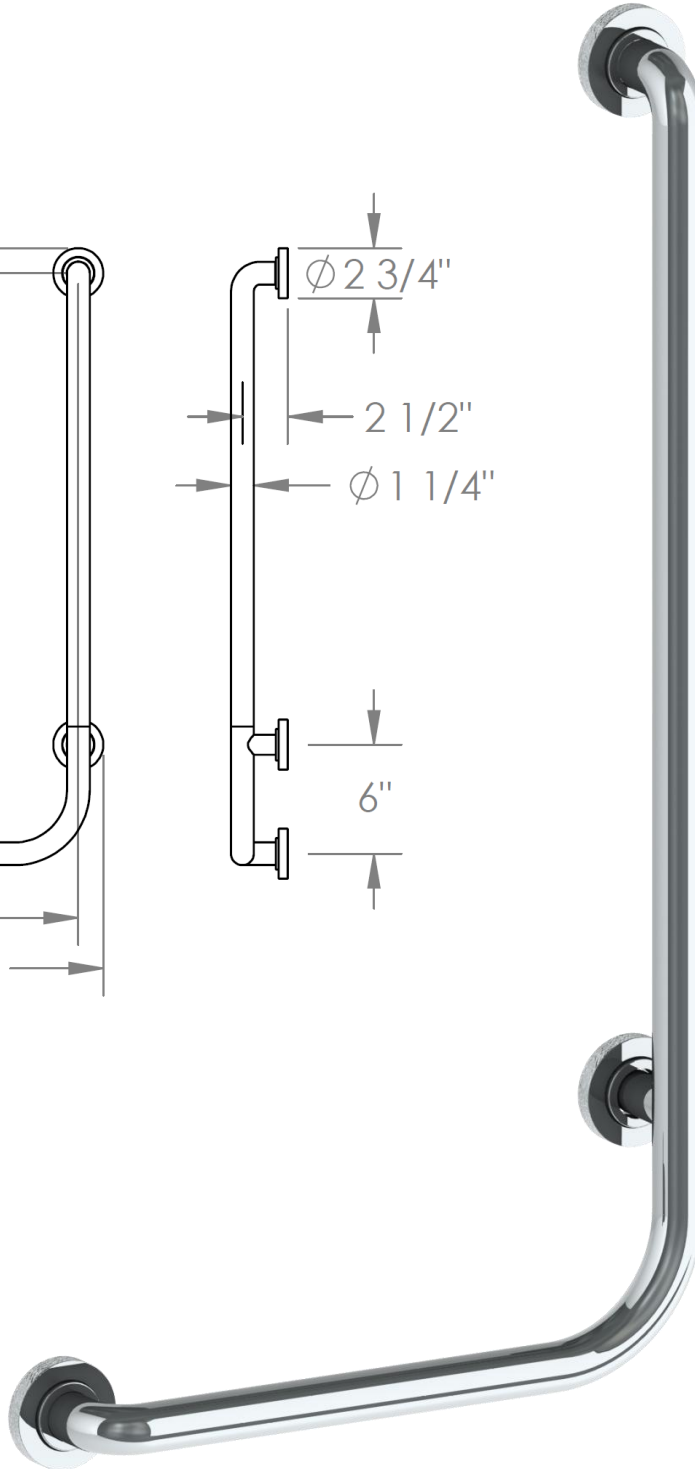

GB09-SEN

"L" Left Hand Angle Grab Bar
Sense Collection

WATERMARK DESIGNS 2/20/2019

350 Dewitt Ave Brooklyn NY 11207 USA T 718 257 2800 F 718 257 2144 info@watermark-designs.com