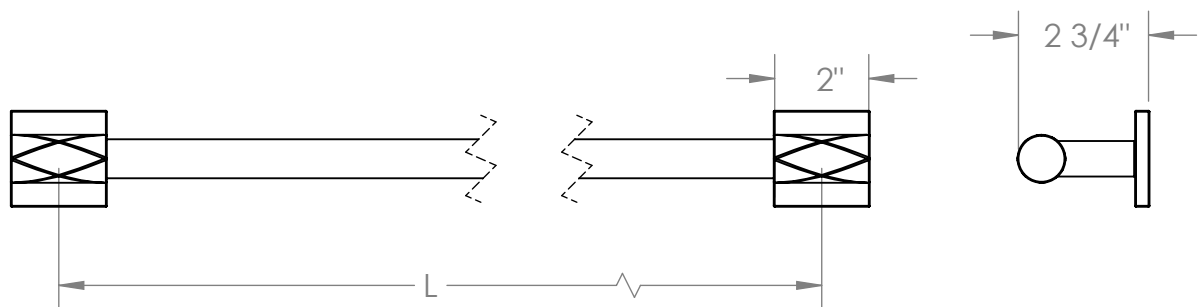

**71-0.1_-_
Towel Bar**

Model No.	Dimension of L
71-0.1	18"
71-0.1A	24"
71-0.1B	30"

Trim Options

LLD4

LLP5

LLO6