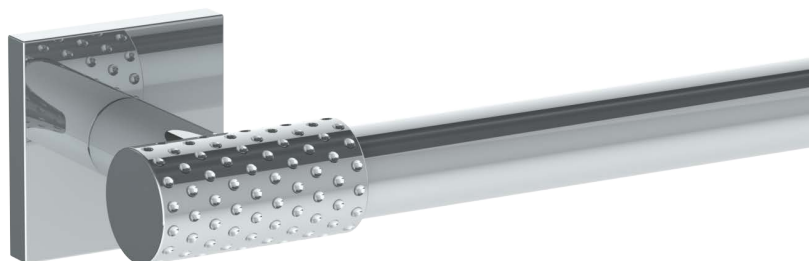

**71-0.1_-_
Towel Bar**

Model No.	Dimension of L
71-0.1	18"
71-0.1A	24"
71-0.1B	30"

Trim Options

LLD4

LLP5

LLO6