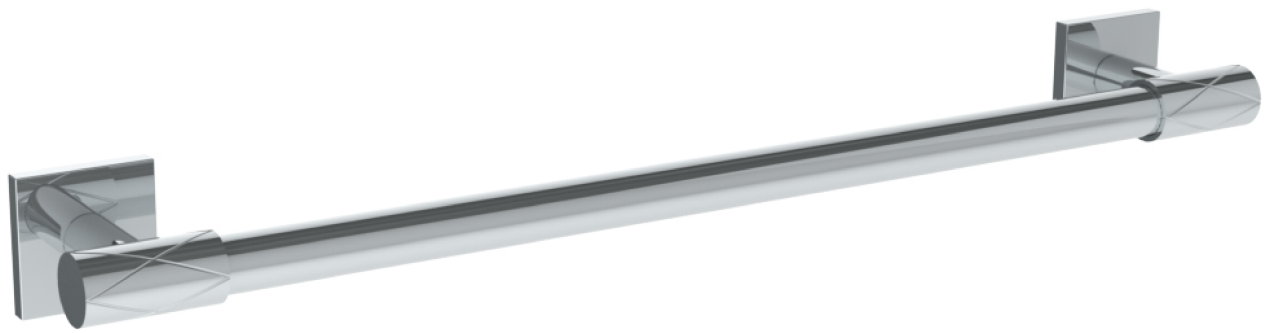

**71-0.1_-_
Towel Bar**

Model No.	Dimension of L
71-0.1	18"
71-0.1A	24"
71-0.1B	30"

Trim Options

LLD4

LLP5

LLO6