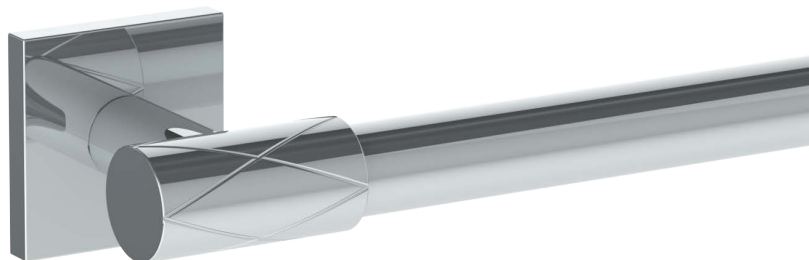

**71-0.1_-_
Towel Bar**

Model No.	Dimension of L
71-0.1	18"
71-0.1A	24"
71-0.1B	30"

Trim Options

LLD4

LLP5

LLO6