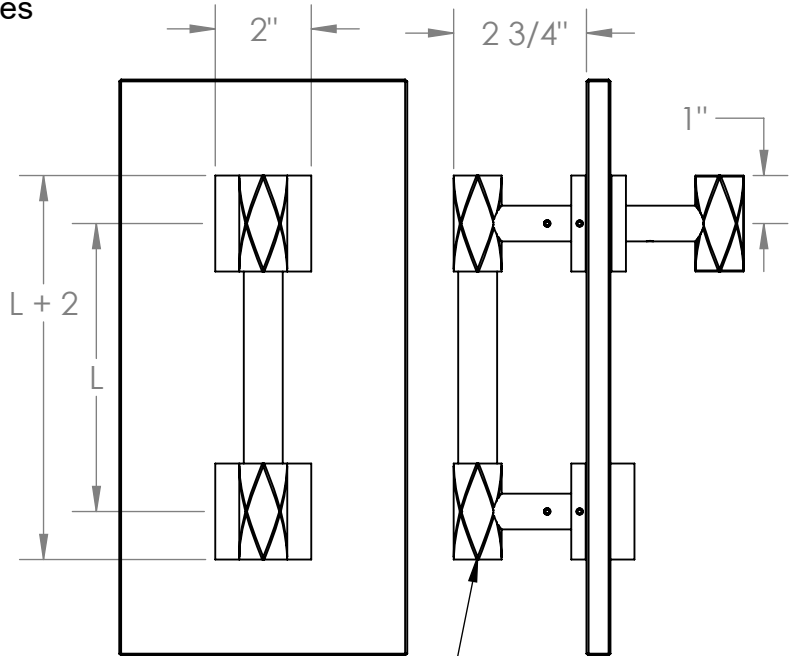

71-0.1-SDP-_____

Lily 6/12/18/24" Shower Door Pull With Knob/Glass Mount Towel Bar With Hook

For use with 1/2" thick glass with 1/2" holes

TRIM OPTION (LLD4 SHOWN)

Catalog Number	Length CTC (L)	Trim Option
71-0.1-6SDP-LLD4	6"	LLD4
71-0.1-6SDP-LLP5	6"	LLP5
71-0.1-6SDP-LLO6	6"	LLO6
71-0.1-12SDP-LLD4	12"	LLD4
71-0.1-12SDP-LLP5	12"	LLP5
71-0.1-12SDP-LLO6	12"	LLO6
71-0.1-18SDP-LLD4	18"	LLD4
71-0.1-18SDP-LLP5	18"	LLP5
71-0.1-18SDP-LLO6	18"	LLO6
71-0.1A-SDP-LLD4	24"	LLD4
71-0.1A-SDP-LLP5	24"	LLP5
71-0.1A-SDP-LLO6	24"	LLO6