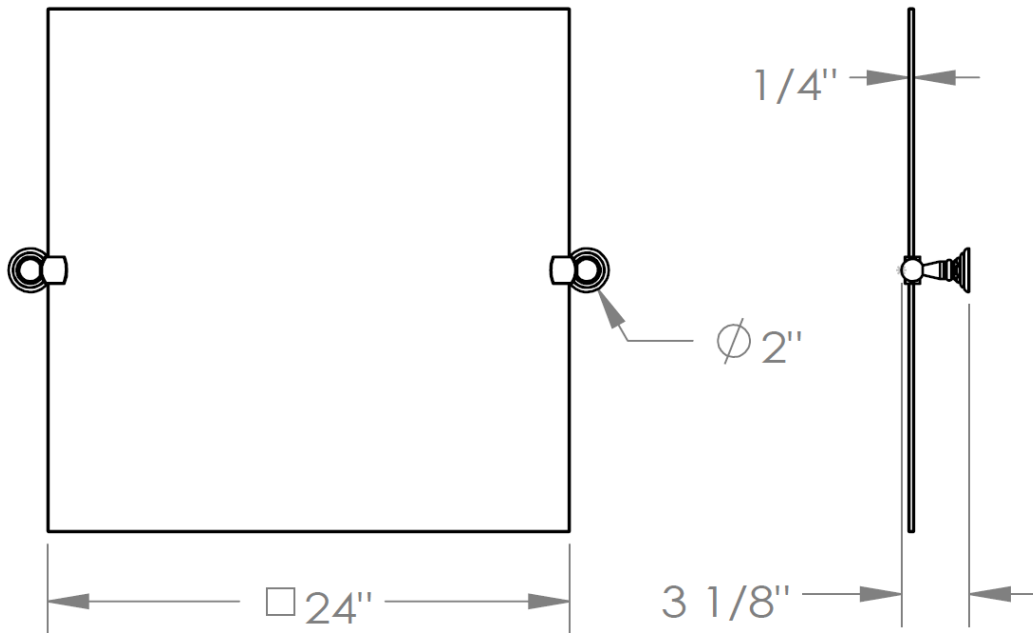

**322-0.9D**

24" Square Mirror - Swivel

**WATERMARK DESIGNS 3/13/2015**

350 Dewitt Ave Brooklyn NY 11207 USA T 718 257 2800 F 718 257 2144 info@watermark-designs.com