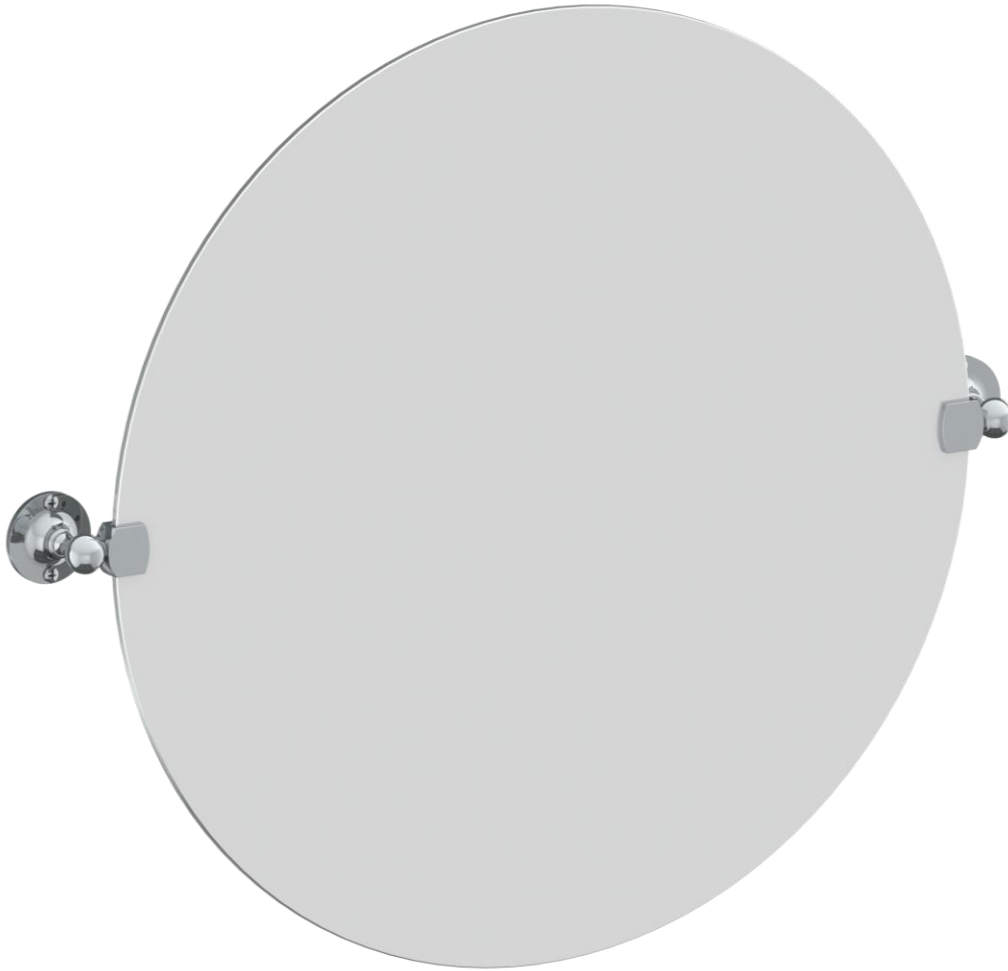

321-0.9C

24" Round Swivel Mirror

WATERMARK DESIGNS 4/17/2019

350 Dewitt Ave Brooklyn NY 11207 USA T 718 257 2800 F 718 257 2144 info@watermark-designs.com