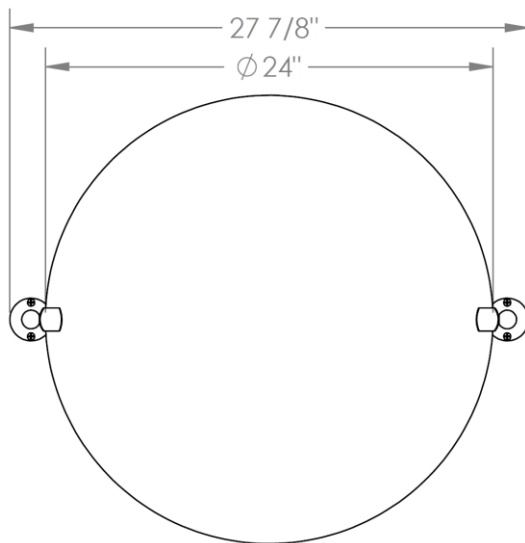

321-0.9C

24" Round Swivel Mirror

WATERMARK DESIGNS 4/17/2019

350 Dewitt Ave Brooklyn NY 11207 USA T 718 257 2800 F 718 257 2144 info@watermark-designs.com