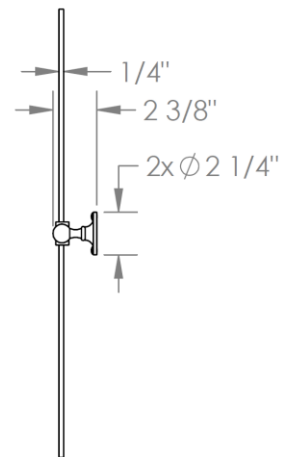

321-0.9C

24" Round Swivel Mirror

WATERMARK DESIGNS 4/17/2019

350 Dewitt Ave Brooklyn NY 11207 USA T 718 257 2800 F 718 257 2144 info@watermark-designs.com