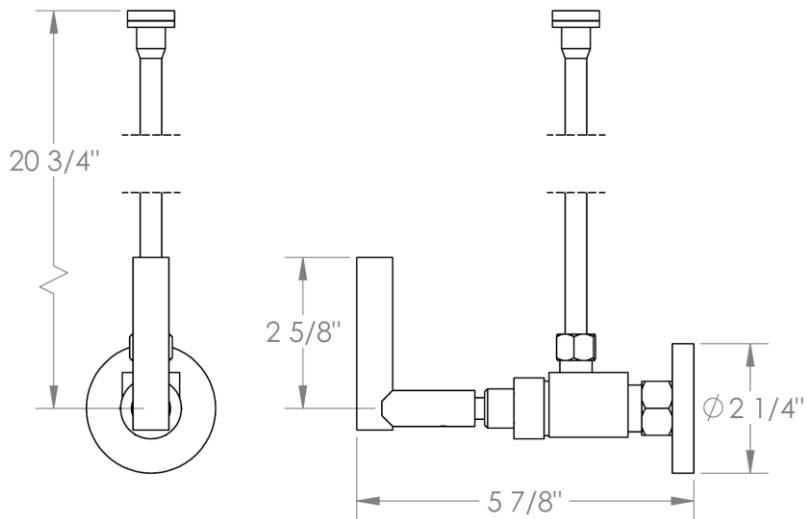

**23-MAS5-L8**

Toilet Angle Stop Kit

1/2" Compression x 3/8" OD Compression

**WATERMARK DESIGNS 12/5/2018**

350 Dewitt Ave Brooklyn NY 11207 USA T 718 257 2800 F 718 257 2144 info@watermark-designs.com