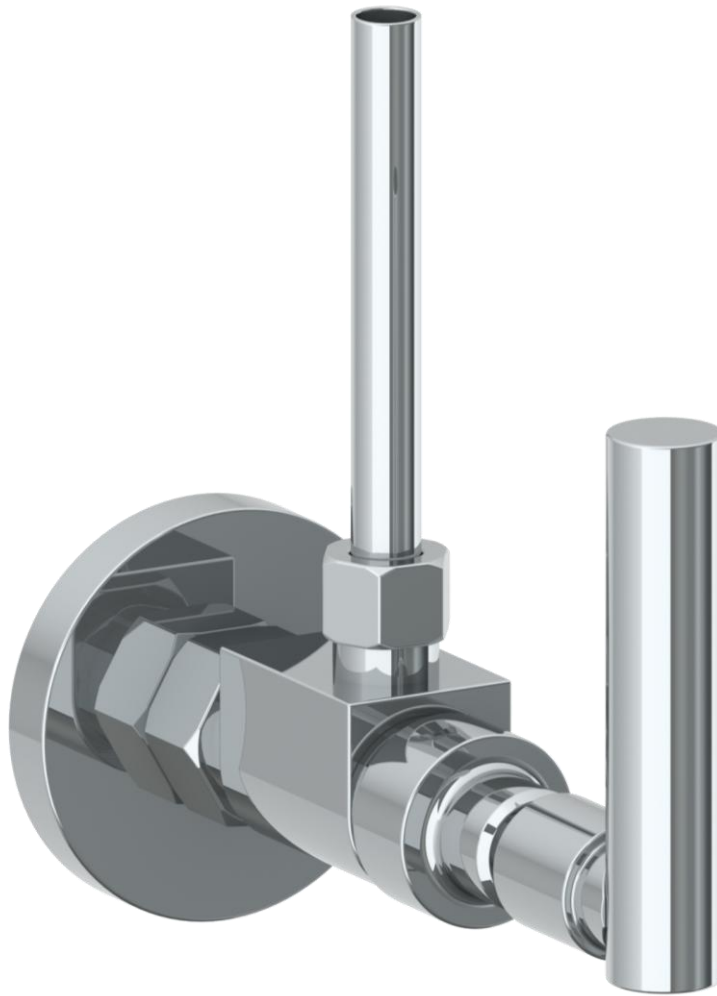

**23-MAS5-L8**

Toilet Angle Stop Kit

1/2" Compression x 3/8" OD Compression

**WATERMARK DESIGNS 12/5/2018**

350 Dewitt Ave Brooklyn NY 11207 USA T 718 257 2800 F 718 257 2144 info@watermark-designs.com