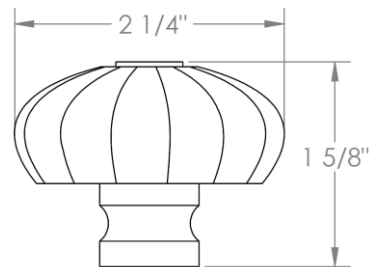

## HANDLE TRIM OPTIONS

AA - VENICE  
BB - GENOA

CC - POMPEI  
DD - NAPLES

SWU - FLORENCE

T - TUSCANY

U - BOLOGNA