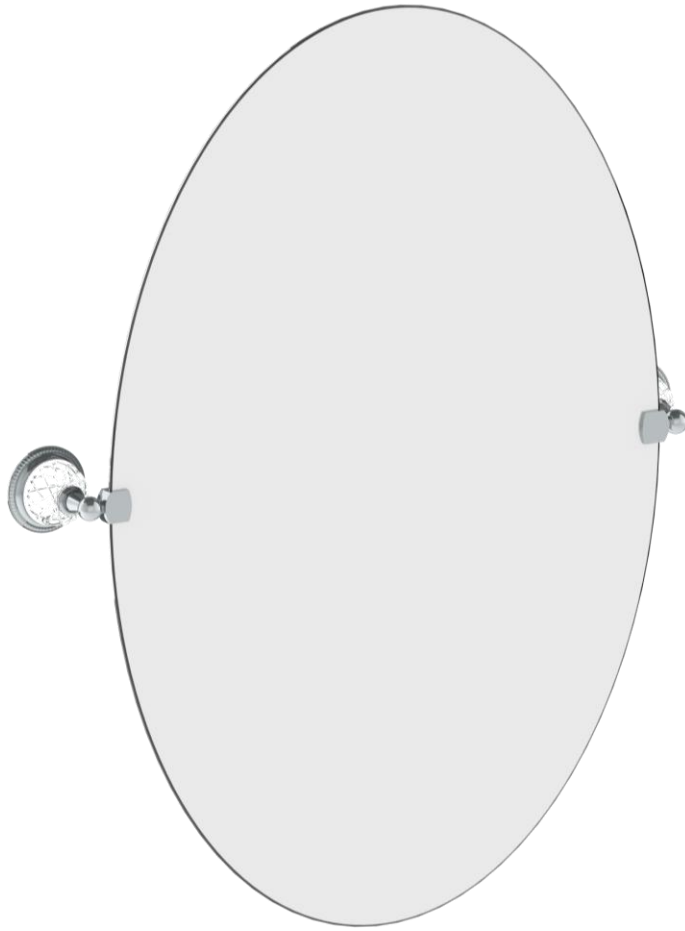

180-0.9B-__
Wall Mounted 24" x 36" Oval Pivot Mirror

ESCUTCHEON TRIM OPTIONS

AA - VENICE

BB - GENOA

CC - POMPEI

DD - NAPLES