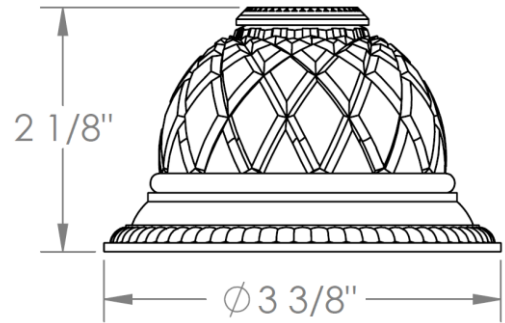

180-0.9B-__
Wall Mounted 24" x 36" Oval Pivot Mirror

ESCUTCHEON TRIM OPTIONS

AA - VENICE

BB - GENOA

CC - POMPEI

DD - NAPLES