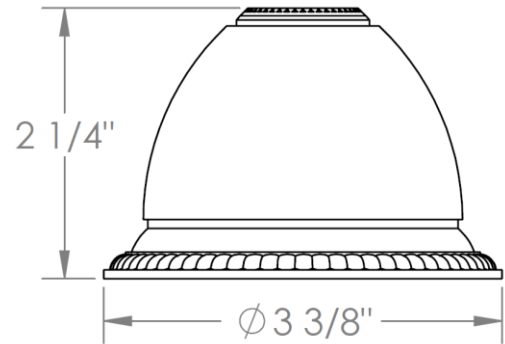

180-0.9B-__
Wall Mounted 24" x 36" Oval Pivot Mirror

ESCUTCHEON TRIM OPTIONS

AA - VENICE

BB - GENOA

CC - POMPEI

DD - NAPLES