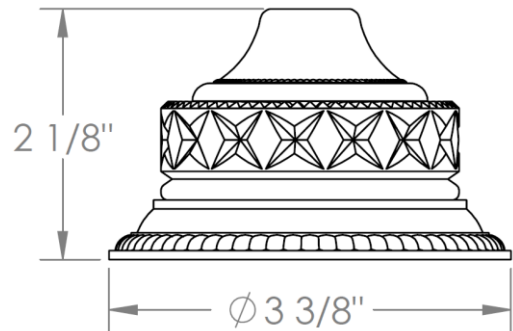

180-0.9B-__
Wall Mounted 24" x 36" Oval Pivot Mirror

ESCUTCHEON TRIM OPTIONS

AA - VENICE

BB - GENOA

CC - POMPEI

DD - NAPLES