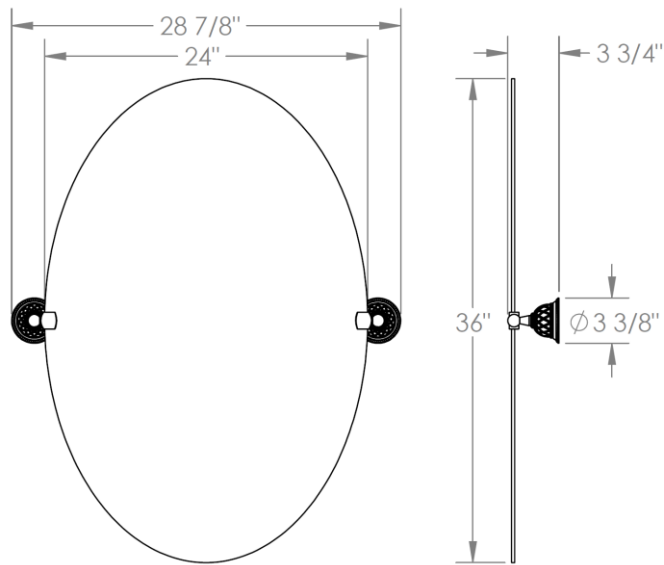

180-0.9B-__
Wall Mounted 24" x 36" Oval Pivot Mirror

ESCUTCHEON TRIM OPTIONS

AA - VENICE

BB - GENOA

CC - POMPEI

DD - NAPLES