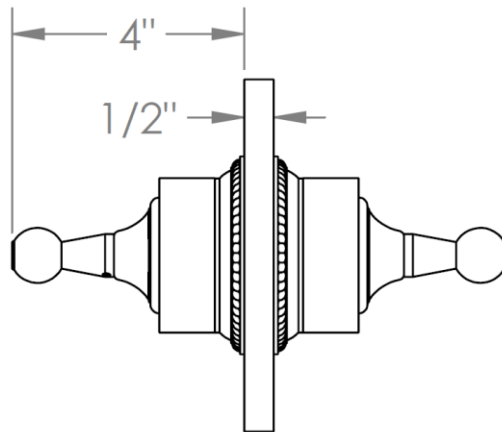

180-0.5DDP-
Double Shower Door Knob / Glass Mounted Hook
Venetian Collection

ESCUTCHEON TRIM OPTIONS

AA - VENICE

BB - GENOA

CC - POMPEI

DD - NAPLES