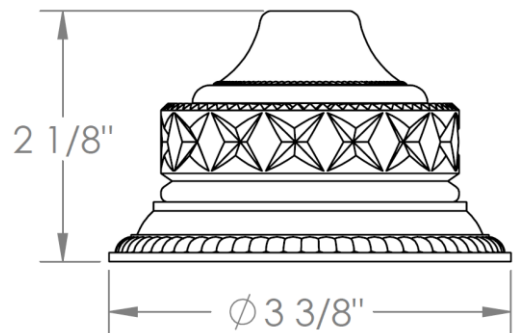

180-0.5DDP-
Double Shower Door Knob / Glass Mounted Hook
Venetian Collection

ESCUTCHEON TRIM OPTIONS

AA - VENICE

BB - GENOA

CC - POMPEI

DD - NAPLES