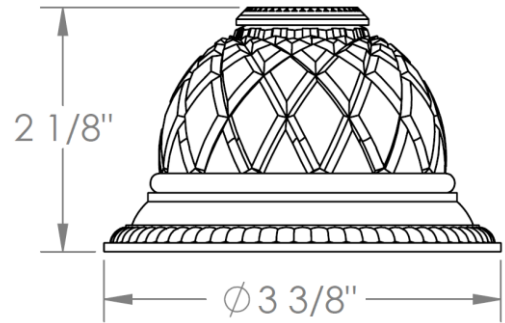

180-0.5DDP-
Double Shower Door Knob / Glass Mounted Hook
Venetian Collection

ESCUTCHEON TRIM OPTIONS

AA - VENICE

BB - GENOA

CC - POMPEI

DD - NAPLES