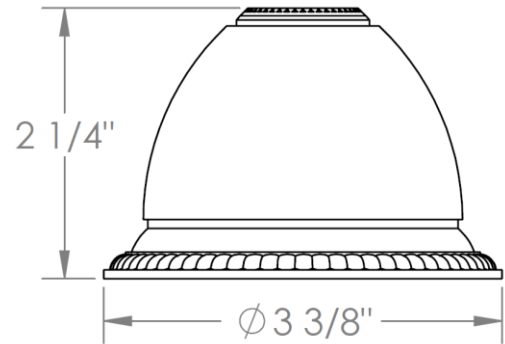

180-0.5DDP-
Double Shower Door Knob / Glass Mounted Hook
Venetian Collection

ESCUTCHEON TRIM OPTIONS

AA - VENICE

BB - GENOA

CC - POMPEI

DD - NAPLES