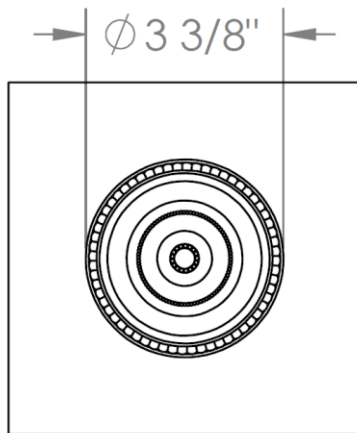

180-0.5DDP-
Double Shower Door Knob / Glass Mounted Hook
Venetian Collection

ESCUTCHEON TRIM OPTIONS

AA - VENICE

BB - GENOA

CC - POMPEI

DD - NAPLES