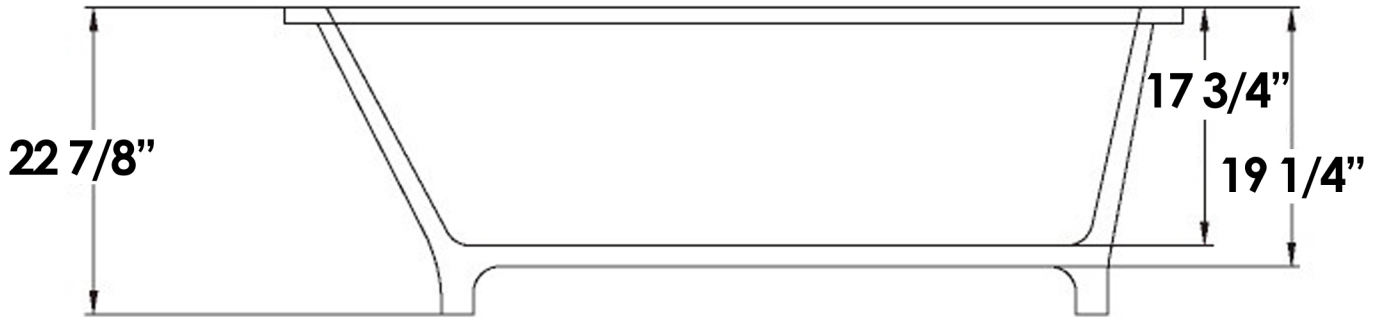

## WHSQ170BATH

**Volume**  
**76 1/2 gallons**

**LIVE WITH STYLE!**