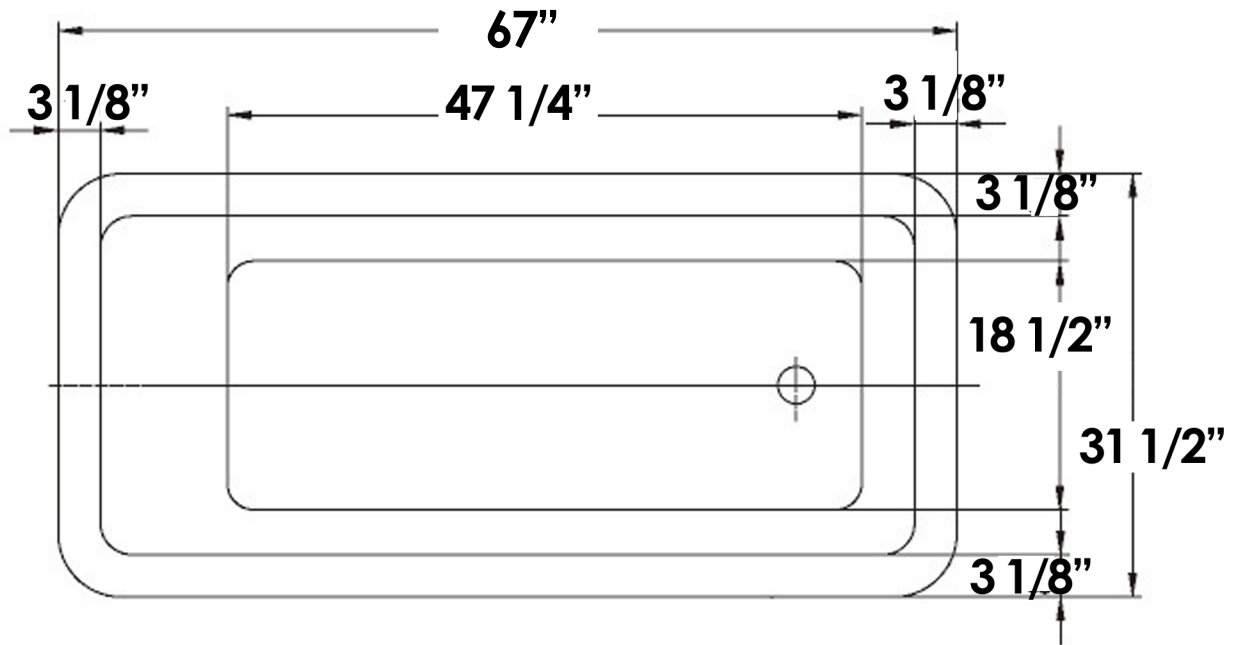

## WHSQ170BATH

**Volume**  
**76 1/2 gallons**

**LIVE WITH STYLE!**