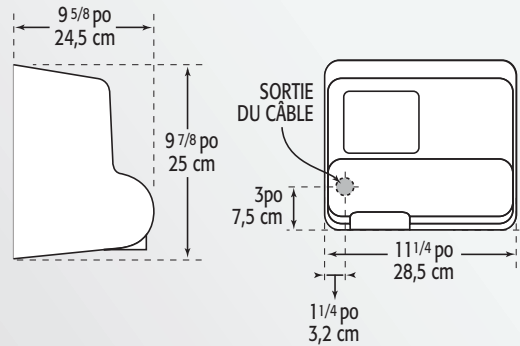

Jetstream

INSTALLATION ET RACCORDEMENT

Hauteur d'installation recommandée	Enfant 4-10 - 85 cm (33 po)
Hommes - 125 cm (49 po)	Enfant 10-15 - 100 cm (39 po)
Femmes - 110 cm (43 po)	Personnes handicapés - 95 cm (37 po)

Installation

Retirer le capot. Marquer les 4 trous de montage et la sortie de câble sur le mur à l'aide de l'unité. Installer le câble et ensuite fixer l'unité sur le mur.

Raccordement

Direct sur le câble d'alimentation par l'arrière à l'aide de serre-câble.

Façade amovible pour installation, fixation et raccordement par la face avant.

Note Blocage du capot au moyen de vis anti-vandales et imperdables.

ÉLÉMENT CHAUFFANT

Capacité totale 2400 W

 **Soufflant** placé à la sortie de la turbine pour une efficacité maximale et une rapidité de chauffe sans perte de chaleur.