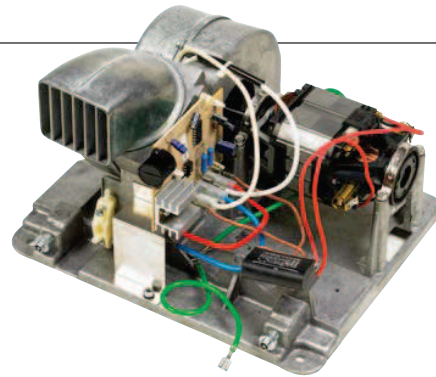

Façade amovible pour installation, fixation et raccordement par la face avant.

Note Blocage du capot au moyen de vis anti-vandales et imperdables.

ÉLÉMENT CHAUFFANT

Capacité totale 2400 W

 **Soufflant** placé à la sortie de la turbine pour une efficacité maximale et une rapidité de chauffe sans perte de chaleur.

Turbine centrifuge à haute efficacité réduisant le temps de séchage. Vitesse de rotation : 7 500 RPM.

Détection électronique temporisée à infrarouge assurant une mise en marche et arrêt automatiques, une hygiène totale et une économie maximale.

Température de l'air à la sortie 60°C (140°F) à une température ambiante de 22°C (72°F).

Débit d'air 5,5 m³ / min (195 p.c.m.)

BOÎTIER

Capot monobloc léger en fonte d'aluminium revêtu de résine polyester/époxy anticorrosion et résistant aux rayons U.V.

Volute moulée conçue pour un meilleur contrôle du flux d'air et un rendement supérieur.

Poids 5,3 kg (11,7 lb)

Couleur BB = Blanc (autres couleurs sur demande).

MODÈLE	N° de catalogue	Couleur	Tension VOLTS	Puissance nominale WATTS	Intensité AMPÈRES	Élément chauffant WATTS
JETSTREAM	2517-C24	BB	120	2400	20,0	2150