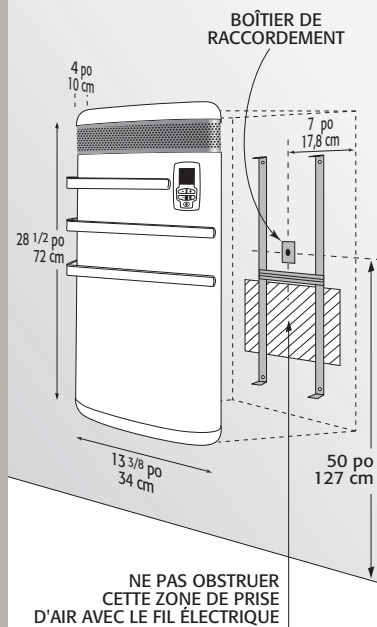

Adagio

INSTALLATION ET RACCORDEMENT

Hauteur d'installation recommandée

86,3 cm (34 po).

Dégagements minimums

- Avant : 50 cm (20 po)
- ◀ Côtés : 10 cm (4 po)
- ▲ Haut : 20 cm (8 po)
- ▼ Bas : 30 cm (12 po).

Installation rapide en surface par un dossier de fixation servant de gabarit de marquage.

Raccordement 240V, par cordon flexible avec plaque de boîtier fournie. Exige l'installation d'un boîtier de raccordement mural (non fourni).

Note Utilisez un câble à 3 conducteurs ou un câble à 2 conducteurs et un 3^e fil si vous prévoyez contrôler cet appareil à l'aide de la cassette Programmeur (7392 FP).

ÉLÉMENTS CHAUFFANTS

Capacité totale 1400 W