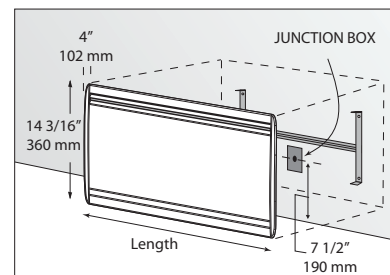

1

2

3

Recommended installation height		Minimum clearances							
		Front		Sides		Above		Below	
in.	mm	in.	mm	in.	mm	in.	mm	in.	mm
4	102	20	508	6	152	4	102	4	102

Allegro II²⁶

Allegro II¹⁸

Allegro II¹⁴

Note: The depth shown includes wall bracket.

Allegro II

Models

Product #	Price	Volts	Watts	Length		Weight	
				in.	mm	lb	kg
Allegro II¹⁴ Height: 14 3/16" (360 mm)							
7305-C05-BB	472.00	240/208	500/375	19 1/4	489	9.6	4.4
7305-C10-BB	527.00	240/208	1000/750	25 9/16	649	11.9	5.4
7305-C15-BB	582.00	240/208	1500/1125	33 7/16	849	15.0	6.8
7305-C20-BB	644.00	240/208	2000/1500	44 7/16	1129	18.8	8.5
Allegro II¹⁸ Height: 18 1/2" (470 mm)							
7306-C05-BB	450.00	240/208	500/375	16 1/8	409	10.6	4.8
7306-C10-BB	501.00	240/208	1000/750	19 1/4	489	11.2	5.1
7306-C15-BB	549.00	240/208	1500/1125	25 9/16	649	13.7	6.2
7306-C20-BB	593.00	240/208	2000/1500	33 7/16	849	16.8	7.6
Allegro II²⁶ Height: 26 3/4" (680 mm)							
7307-C05-BB	468.00	240/208	500/375	12 15/16	329	12.4	5.6
7307-C10-BB	516.00	240/208	1000/750	16 1/8	409	14.2	6.4
7307-C15-BB	567.00	240/208	1500/1125	22 3/8	569	17.6	8.0
7307-C20-BB	626.00	240/208	2000/1500	30 1/4	769	22.9	10.4