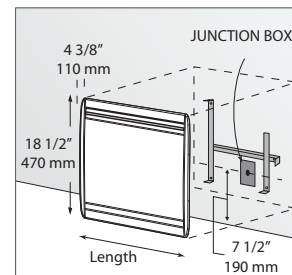

1

2

3

Recommended installation height		Minimum clearances							
		Front		Sides		Above		Below	
in.	mm	in.	mm	in.	mm	in.	mm	in.	mm
4	102	20	508	6	152	4	102	4	102

Allegro II²⁶

Allegro II¹⁸

Allegro II¹⁴

Note: The depth shown includes wall bracket.

Allegro II

Models

Product #	Price	Volts	Watts	Length		Weight	
				in.	mm	lb	kg
Allegro II¹⁴ Height: 14 3/16" (360 mm)							
7305-C05-BB	472.00	240/208	500/375	19 1/4	489	9.6	4.4
7305-C10-BB	527.00	240/208	1000/750	25 9/16	649	11.9	5.4
7305-C15-BB	582.00	240/208	1500/1125	33 7/16	849	15.0	6.8
7305-C20-BB	644.00	240/208	2000/1500	44 7/16	1129	18.8	8.5
Allegro II¹⁸ Height: 18 1/2" (470 mm)							
7306-C05-BB	450.00	240/208	500/375	16 1/8	409	10.6	4.8
7306-C10-BB	501.00	240/208	1000/750	19 1/4	489	11.2	5.1
7306-C15-BB	549.00	240/208	1500/1125	25 9/16	649	13.7	6.2
7306-C20-BB	593.00	240/208	2000/1500	33 7/16	849	16.8	7.6
Allegro II²⁶ Height: 26 3/4" (680 mm)							
7307-C05-BB	468.00	240/208	500/375	12 15/16	329	12.4	5.6
7307-C10-BB	516.00	240/208	1000/750	16 1/8	409	14.2	6.4
7307-C15-BB	567.00	240/208	1500/1125	22 3/8	569	17.6	8.0
7307-C20-BB	626.00	240/208	2000/1500	30 1/4	769	22.9	10.4