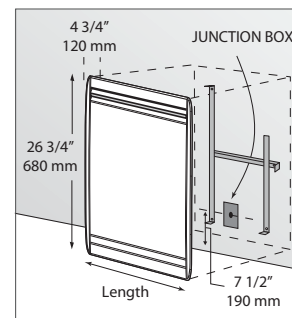

1

2

3

Recommended installation height		Minimum clearances							
		Front		Sides		Above		Below	
in.	mm	in.	mm	in.	mm	in.	mm	in.	mm
4	102	20	508	6	152	4	102	4	102

Allegro II²⁶

Allegro II¹⁸

Allegro II¹⁴

Note: The depth shown includes wall bracket.

Allegro II

Models

Product #	Price	Volts	Watts	Length		Weight	
				in.	mm	lb	kg
Allegro II¹⁴ Height: 14 3/16" (360 mm)							
7305-C05-BB	472.00	240/208	500/375	19 1/4	489	9.6	4.4
7305-C10-BB	527.00	240/208	1000/750	25 9/16	649	11.9	5.4
7305-C15-BB	582.00	240/208	1500/1125	33 7/16	849	15.0	6.8
7305-C20-BB	644.00	240/208	2000/1500	44 7/16	1129	18.8	8.5
Allegro II¹⁸ Height: 18 1/2" (470 mm)							
7306-C05-BB	450.00	240/208	500/375	16 1/8	409	10.6	4.8
7306-C10-BB	501.00	240/208	1000/750	19 1/4	489	11.2	5.1
7306-C15-BB	549.00	240/208	1500/1125	25 9/16	649	13.7	6.2
7306-C20-BB	593.00	240/208	2000/1500	33 7/16	849	16.8	7.6
Allegro II²⁶ Height: 26 3/4" (680 mm)							
7307-C05-BB	468.00	240/208	500/375	12 15/16	329	12.4	5.6
7307-C10-BB	516.00	240/208	1000/750	16 1/8	409	14.2	6.4
7307-C15-BB	567.00	240/208	1500/1125	22 3/8	569	17.6	8.0
7307-C20-BB	626.00	240/208	2000/1500	30 1/4	769	22.9	10.4