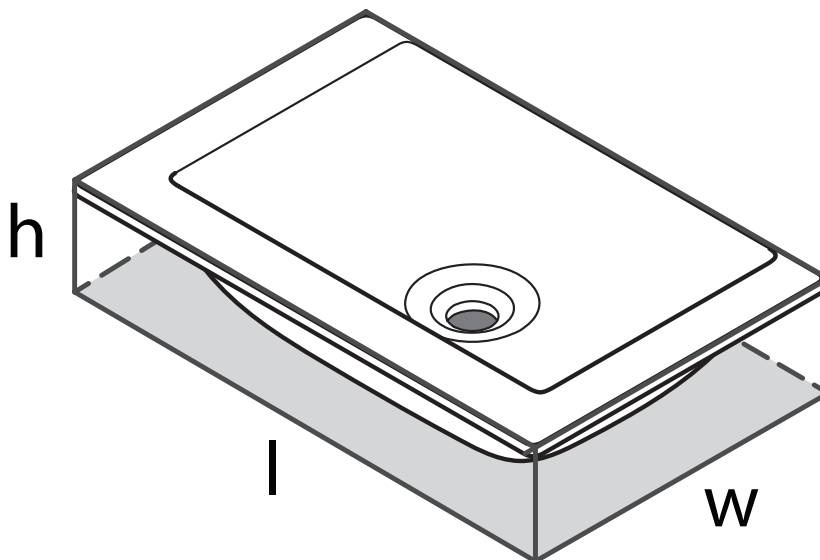

## Kaldera

Lavabo rectangulaire sous comptoir 20'' x 14''

MODÈLES: UB-KAL-56

$l = 560\text{mm}/22''$

$w = 358\text{mm}/14\frac{1}{8}''$

$h = 139\text{mm}/5\frac{1}{2}''$

Si vous souhaitez obtenir de l'information supplémentaire à propos de la garantie ou de tout autre élément, communiquez avec :