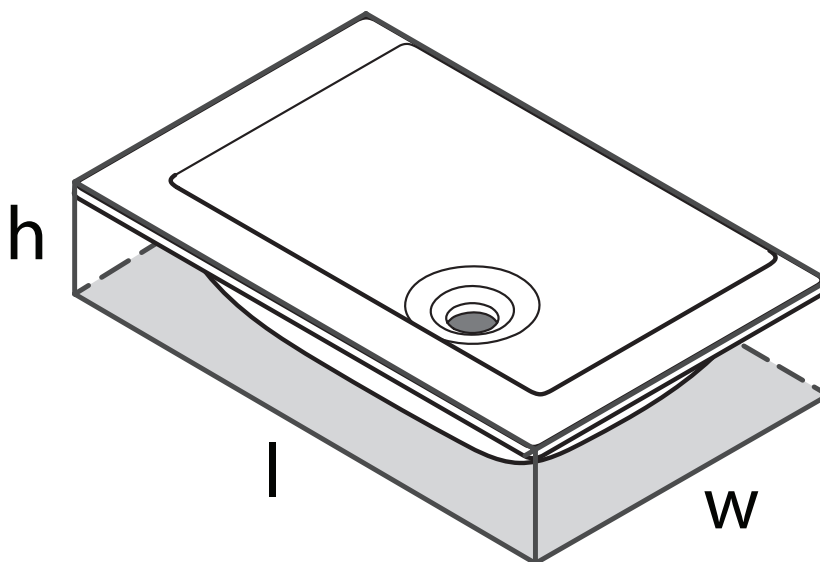

### Kaldera

Fregadero bajo encimera rectangular 20" x 14"

**MODELOS:** UB-KAL-56

$l = 560\text{mm}/22''$

$w = 358\text{mm}/14\frac{1}{8}''$

$h = 139\text{mm}/5\frac{1}{2}''$

Para preguntas sobre la garantía o para obtener más información, favor de comunicarse con: