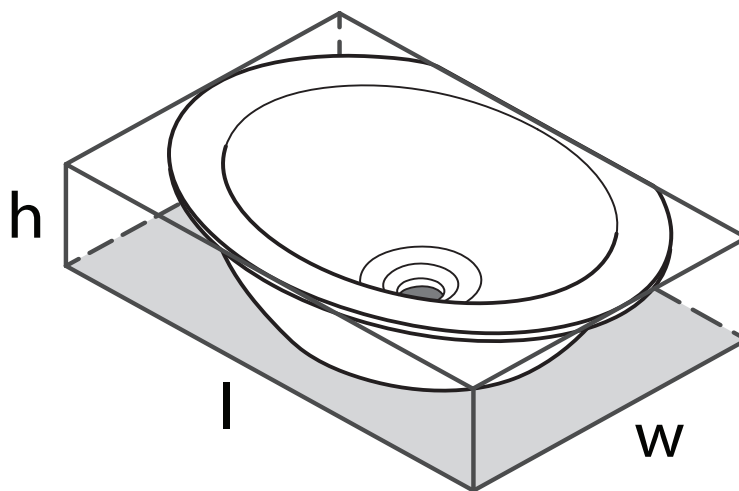

Kaali

Fregadero bajo encimera ovalado 18" x 14"

MODELOS: UB-KAA-46

$$l = 466\text{mm}/18\frac{3}{8}''$$

$$w = 353\text{mm}/13\frac{7}{8}''$$

$$h = 140\text{mm}/5\frac{1}{2}''$$

Para preguntas sobre la garantía o para obtener más información, favor de comunicarse con: