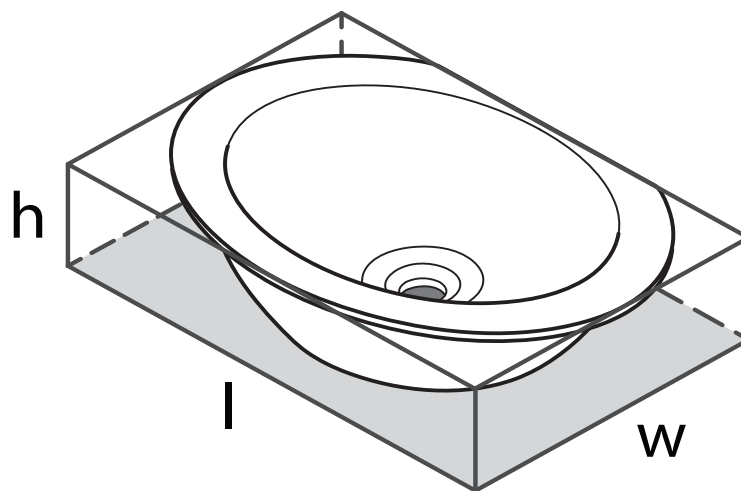

Kaali

Lavabo ovale sous comptoir 18" x 14"

MODÈLES: UB-KAA-46

$$l = 466\text{mm}/18\frac{3}{8}"$$

$$w = 353\text{mm}/13\frac{7}{8}"$$

$$h = 140\text{mm}/5\frac{1}{2}"$$

Si vous souhaitez obtenir de l'information supplémentaire à propos de la garantie ou de tout autre élément, communiquez avec :