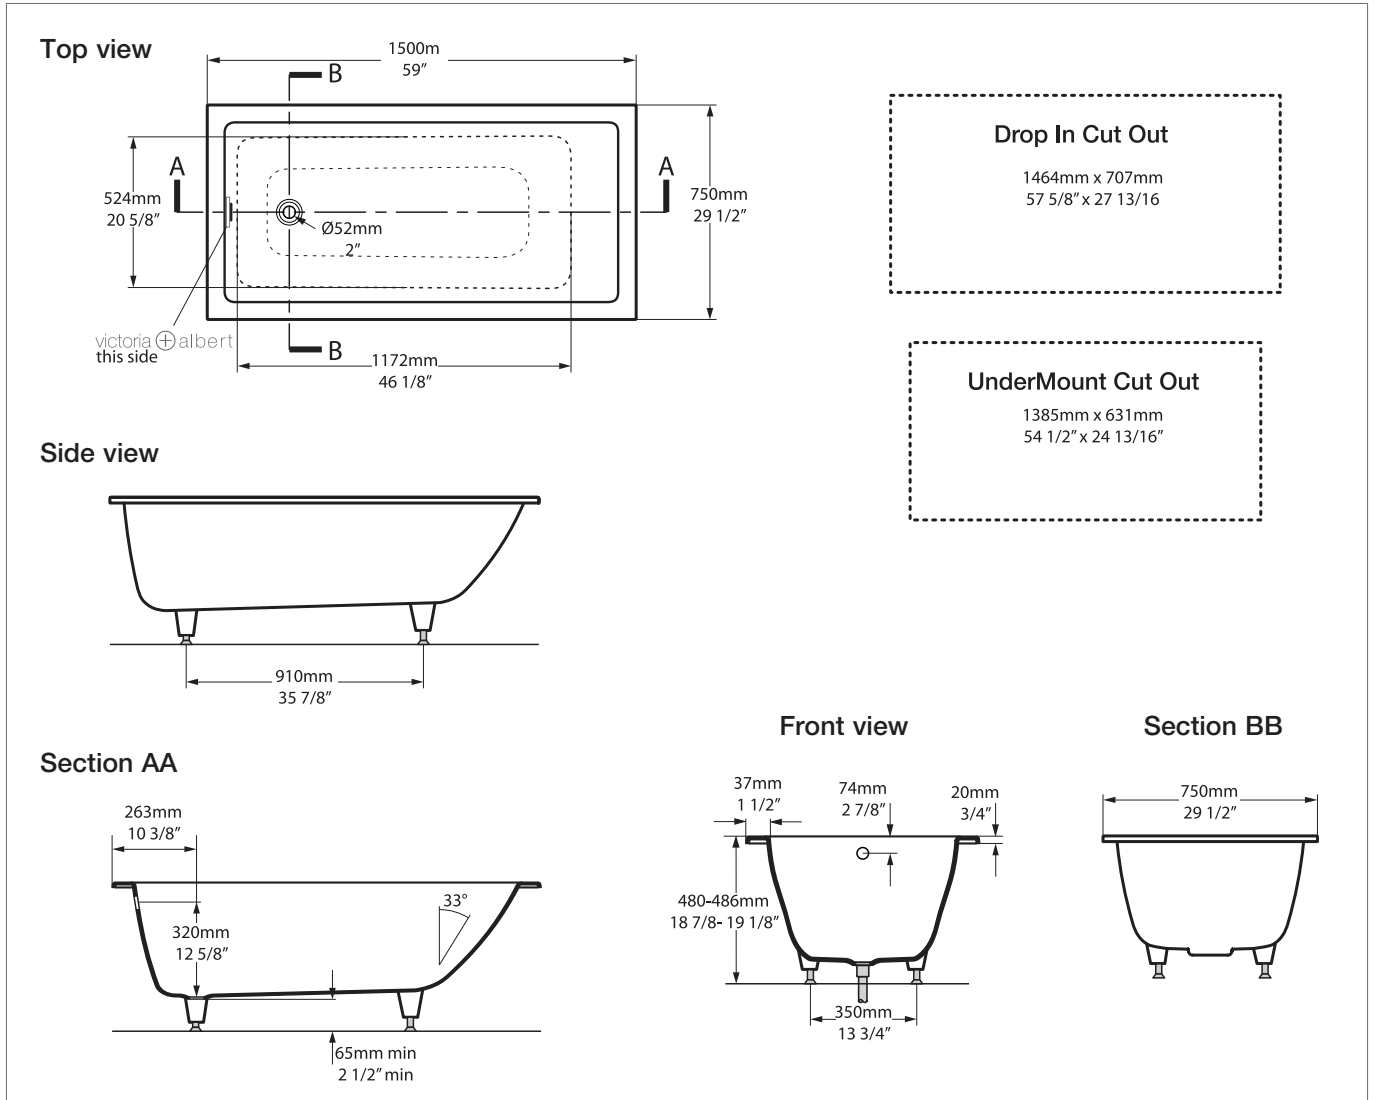

Kaldera 1 Undermount Or Drop-In Bathtub

KAL1-N-SW-IO

Recommended drain: K-13-xx

• All measurements subject to +/-5% tolerance
IO = internal overflow hole

25 years

5 years

5 year warranty on drains
Garantie de 5 ans sur les drains
Garantía de 5 años para los drenajes

CE

8 years