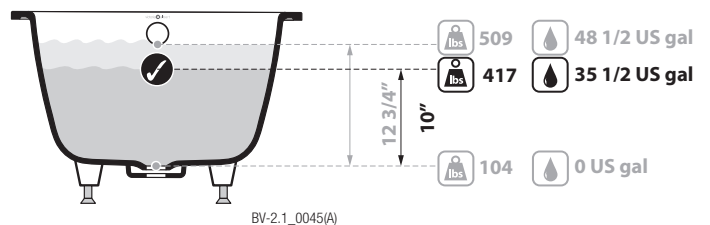

Kaldera 1 Undermount Or Drop-In Bathtub

KAL1-N-SW-IO

Recommended drain: K-13-xx

• All measurements subject to +/-5% tolerance
IO = internal overflow hole

25 years

5 years

5 year warranty on drains
Garantie de 5 ans sur les drains
Garantía de 5 años para los drenajes

CE

8 years