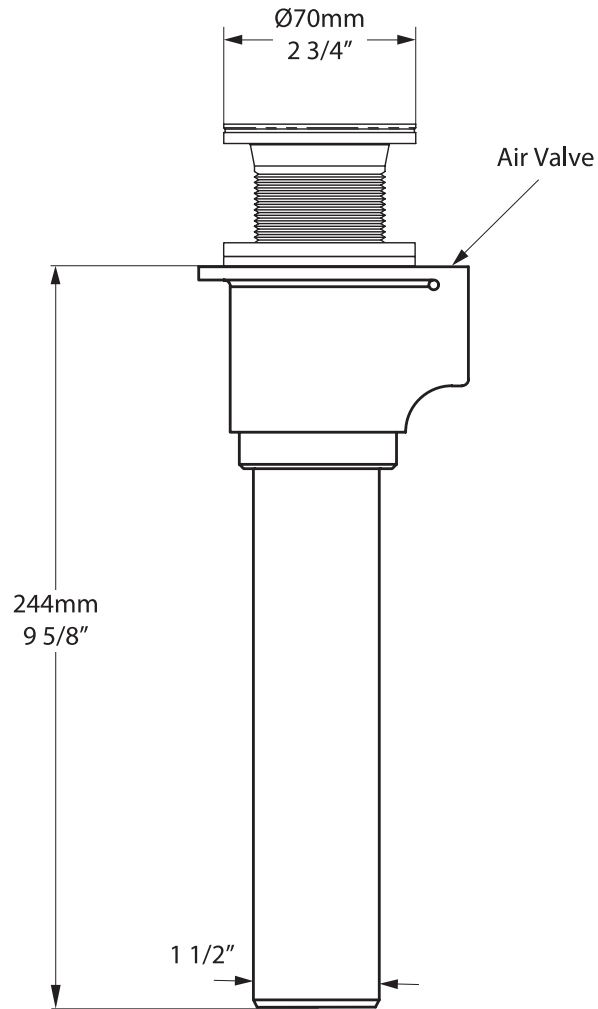

K36 K-36E-xx

*All measurements subject to +/-5% tolerance