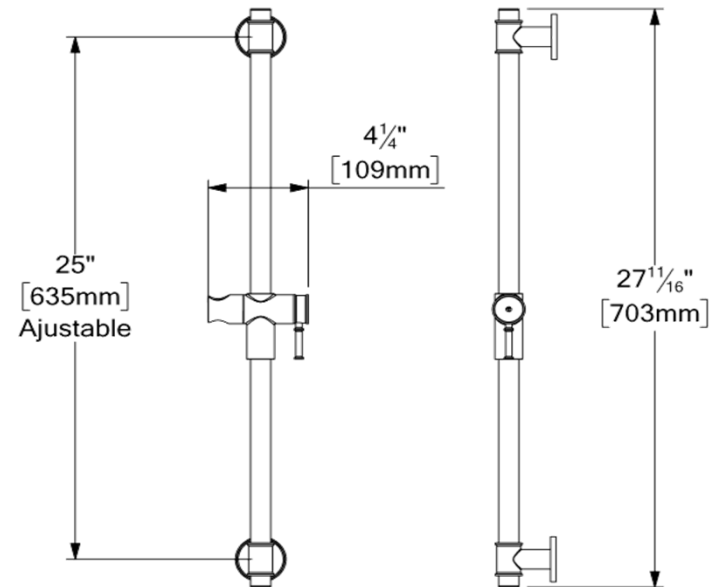

TENZO

FINE PLOMBERIE

RD-37-XX

SPECIFICATION

- Rail made of solid brass
- Height-adjustable wall bracket
- Suggested distance 58cm [25in]
- Limited lifetime warranty

FINISHES AVAILABLE

- Refer to the catalog for available finishes

SPÉCIFICATION

- Rail et curseur en laiton massif
- Fixation ajustable en hauteur
- Distance suggéré : 58cm [25po]
- Garantie à vie limitée

FINIS DISPONIBLE

Se référer au catalogue pour les finis disponible

The product may vary slightly from its dimension and appearance.

Les dimensions et l'aspect du produit peuvent varier légèrement de l'illustration