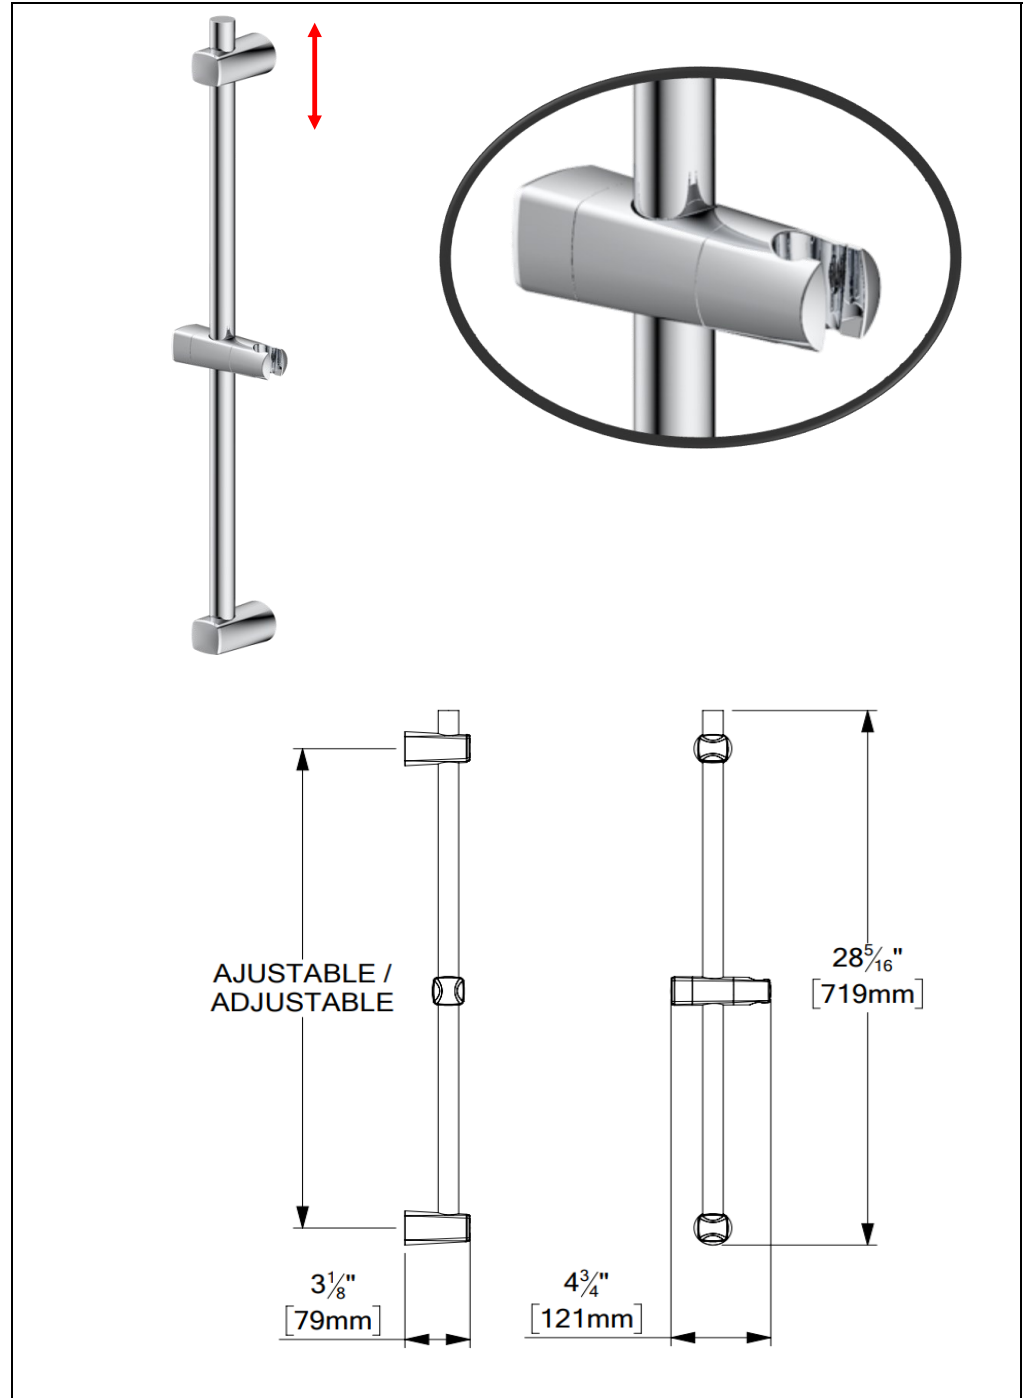

TENZO

FINE PLOMBERIE

RD-09-XX

Rev: 2022-01-31

SPECIFICATION

- Rail made of solid brass and PVC
- Adjustable height for upper support
- Suggested distance 58cm [25in]
- Limited lifetime warranty

FINISHES AVAILABLE

- Refer to the catalog for available finishes

CERTIFICATION

- ASME 112.118.1 / CSA B125.1

For more information about the product or before proceeding to any installation please consult the guide.
Products covered by a limited lifetime warranty against all manufacturing defects.

SPÉCIFICATION

- Rail et curseur en laiton massif et PVC
- Fixation supérieur ajustable en hauteur
- Distance suggéré : 58cm [25po]
- Garantie à vie limitée

FINIS DISPONIBLE

Se référer au catalogue pour les finis disponible

CERTIFICATION

ASME 112.118.1 / CSA B125.1

Pour plus d'information sur le produit ou avant de procéder à toute installation veuillez consulter le guide.
Produits couverts par une garantie à vie limitée contre tout défaut de fabrication.

The product may vary slightly from its dimension and appearance.
Les dimensions et l'aspect du produit peuvent varier légèrement de l'illustration