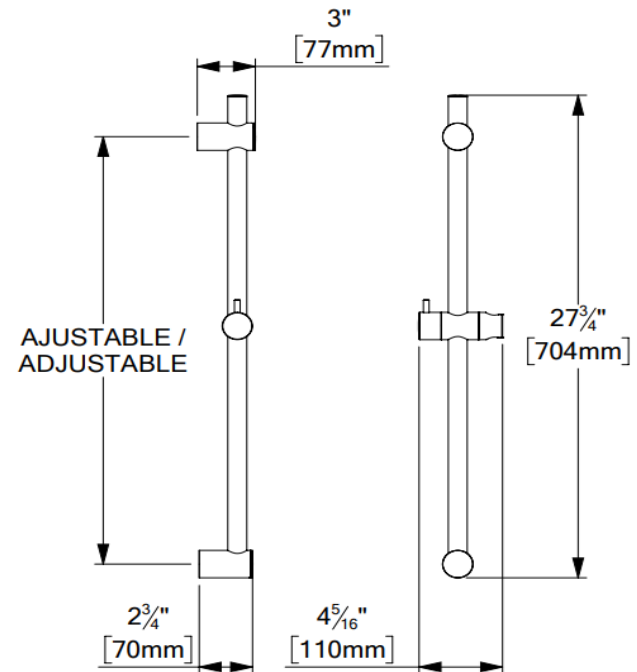

TENZO

FINE PLOMBERIE

RD-08-XX

Rev: 2022-01-31

SPECIFICATION

- Rail made of solid brass and PVC
- Adjustable height for upper support
- Suggested distance 58cm [25in]
- Limited lifetime warranty

FINISHES AVAILABLE

- Refer to the catalog for available finishes

CERTIFICATION

- ASME 112.118.1 / CSA B125.1

For more information about the product or before proceeding to any installation please consult the guide.
Products covered by a limited lifetime warranty against all manufacturing defects.

SPÉCIFICATION

- Rail et curseur en laiton massif et PVC
- Fixation supérieur ajustable en hauteur
- Distance suggéré : 58cm [25po]
- Garantie à vie limitée

FINIS DISPONIBLE

Se référer au catalogue pour les finis disponible

CERTIFICATION

ASME 112.118.1 / CSA B125.1

Pour plus d'information sur le produit ou avant de procéder à toute installation veuillez consulter le guide.
Produits couverts par une garantie à vie limitée contre tout défaut de fabrication.

The product may vary slightly from its dimension and appearance.
Les dimensions et l'aspect du produit peuvent varier légèrement de l'illustration