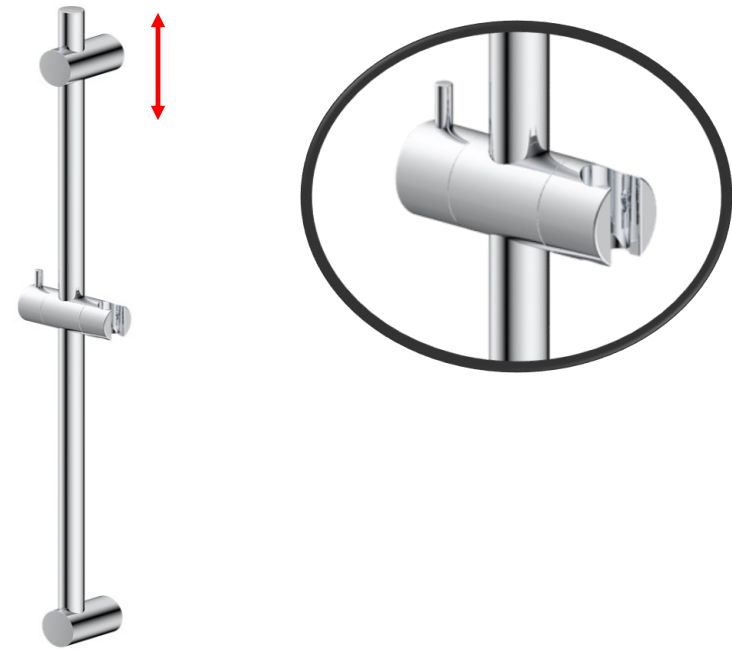

TENZO

FINE PLOMBERIE

RD-08-XX

Rev: 2022-01-31

SPECIFICATION

- Rail made of solid brass and PVC
- Adjustable height for upper support
- Suggested distance 58cm [25in]
- Limited lifetime warranty

FINISHES AVAILABLE

- Refer to the catalog for available finishes

CERTIFICATION

- ASME 112.118.1 / CSA B125.1

For more information about the product or before proceeding to any installation please consult the guide.
Products covered by a limited lifetime warranty against all manufacturing defects.

SPÉCIFICATION

- Rail et curseur en laiton massif et PVC
- Fixation supérieur ajustable en hauteur
- Distance suggéré : 58cm [25po]
- Garantie à vie limitée

FINIS DISPONIBLE

Se référer au catalogue pour les finis disponible

CERTIFICATION

ASME 112.118.1 / CSA B125.1

Pour plus d'information sur le produit ou avant de procéder à toute installation veuillez consulter le guide.
Produits couverts par une garantie à vie limitée contre tout défaut de fabrication.

The product may vary slightly from its dimension and appearance.
Les dimensions et l'aspect du produit peuvent varier légèrement de l'illustration