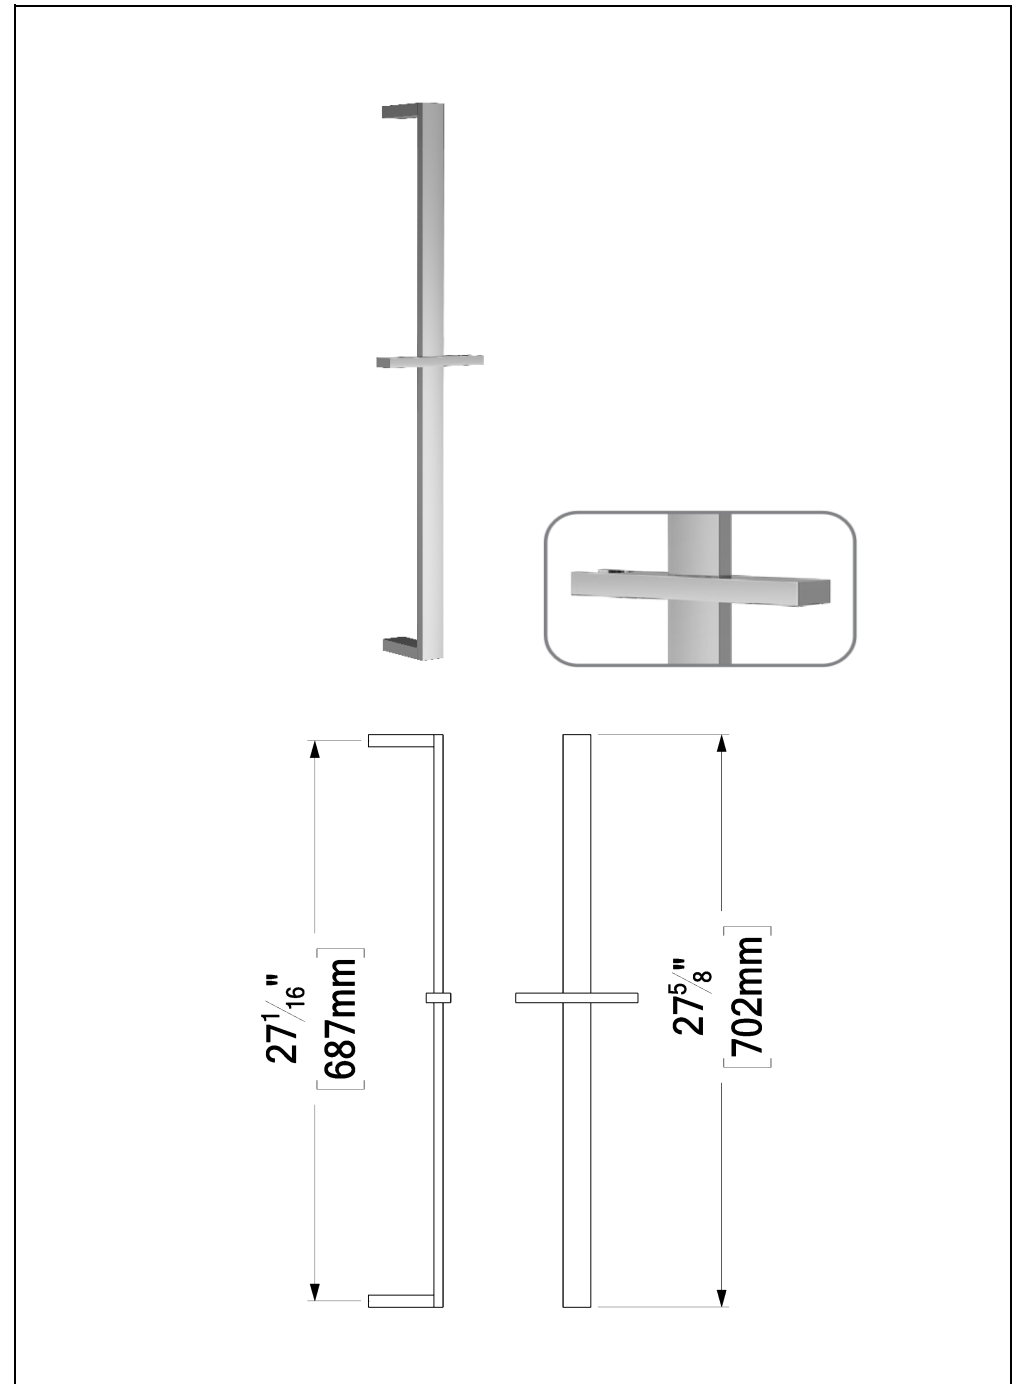

RD-01-XX

SPECIFICATION

- Rail and slider made of solid brass
- Limited lifetime warranty

FINISHES AVAILABLE

- Refer to the catalog for available finishes

CERTIFICATION

- ASME 112.118.1 / CSA B125.1

For more information about the product or before proceeding to any installation please consult the guide.
Products covered by a limited lifetime warranty against all manufacturing defects.

SPÉCIFICATION

- Rail et curseur en laiton massif
- Garantie à vie limitée

FINIS DISPONIBLE

Se référer au catalogue pour les finis disponible

CERTIFICATION

ASME 112.118.1 / CSA B125.1

Pour plus d'information sur le produit ou avant de procéder à toute installation veuillez consulter le guide.
Produits couverts par une garantie à vie limitée contre tout défaut de fabrication.

The product may vary slightly from its dimension and appearance.

Les dimensions et l'aspect du produit peuvent varier légèrement de l'illustration