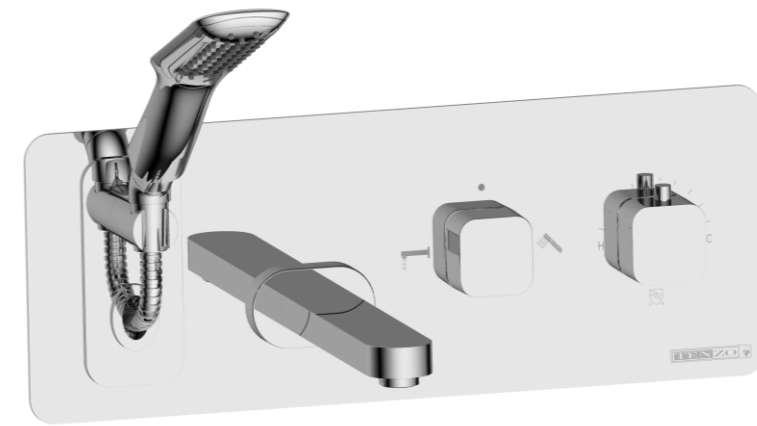

### SPECIFICATION

- Vernet thermostatic cartridge (Made in France)
- Diverter valve 2 functions (no shared zone)
- Tub spout 8in: BS-305-CR
- Tub spout flow rate: 30L/min [7.9 gpm] @60psi
- Hand shower: HS-217-CR
- Retractable hose: SSHE-150-M-CR (59in)
- Limited lifetime warranty
- Thermo. cartridge: CAR-VNT-T34-01
- Div. cartridge: CAR-HA-DV3-33097-0

### No. PRODUITS

QUT73-XX	Valve complète (Brut & Garnitures)
R-70	Brut de valve Robinet de bain mural
F-QUT73-XX	Garnitures

### FINIS DISPONIBLE

- Se référer au catalogue pour les finis disponible

Les dimensions et l'aspect du produit peuvent varier légèrement de l'illustration