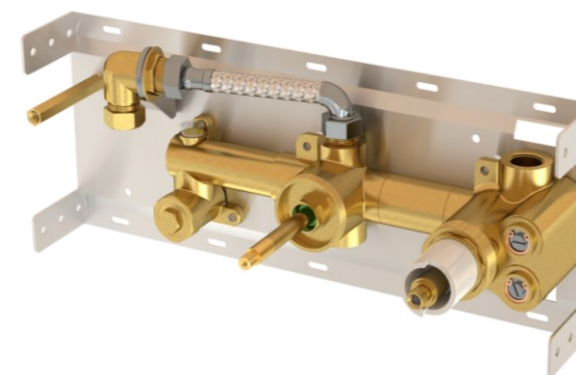

PRODUCTS No.

QUT73-XX	Complete valve (Rough & trims)
R-70	Rough for wall mount bath faucet
F-QUT73-XX	Trim

AVAILABLE FINISHES

- Refer to the catalog for available finishes

CERTIFICATION

- ASME 112.18.1 / CSA B125.1

For more information about the product or before proceeding to any installation please consult the guide.
Products covered by a limited lifetime warranty against all manufacturing defects.

SPÉCIFICATION

- Cartouche thermo. Vernet (Fabriqué en France)
- Bec de bain 8" : BS-305-CR
- Débit bec de bain: 30L/min [7.9 gpm]@60psi
- Douchette: HS-217-CR
- Boyau rétractable: SSHE-150-M-CR (59po)
- Valves de service
- Connexions femelles 1/2" NPT
- Garantie à vie limitée
- Cartouche thermo: CAR-VNT-T34-01
- Cartouche dév: CAR-HA-DV3-33097-01

No. PRODUITS

QUT73-XX	Valve complète (Brut & Garnitures)
R-70	Brut de valve Robinet de bain mural
F-QUT73-XX	Garnitures

FINIS DISPONIBLE

- Se référer au catalogue pour les finis disponible

CERTIFICATION

- ASME 112.18.1 / CSA B125.1

Pour plus d'information sur le produit ou avant de procéder à toute installation veuillez consulter le guide.
Produits couverts par une garantie à vie limitée contre tout défaut de fabrication.

Les dimensions et l'aspect du produit peuvent varier légèrement de l'illustration