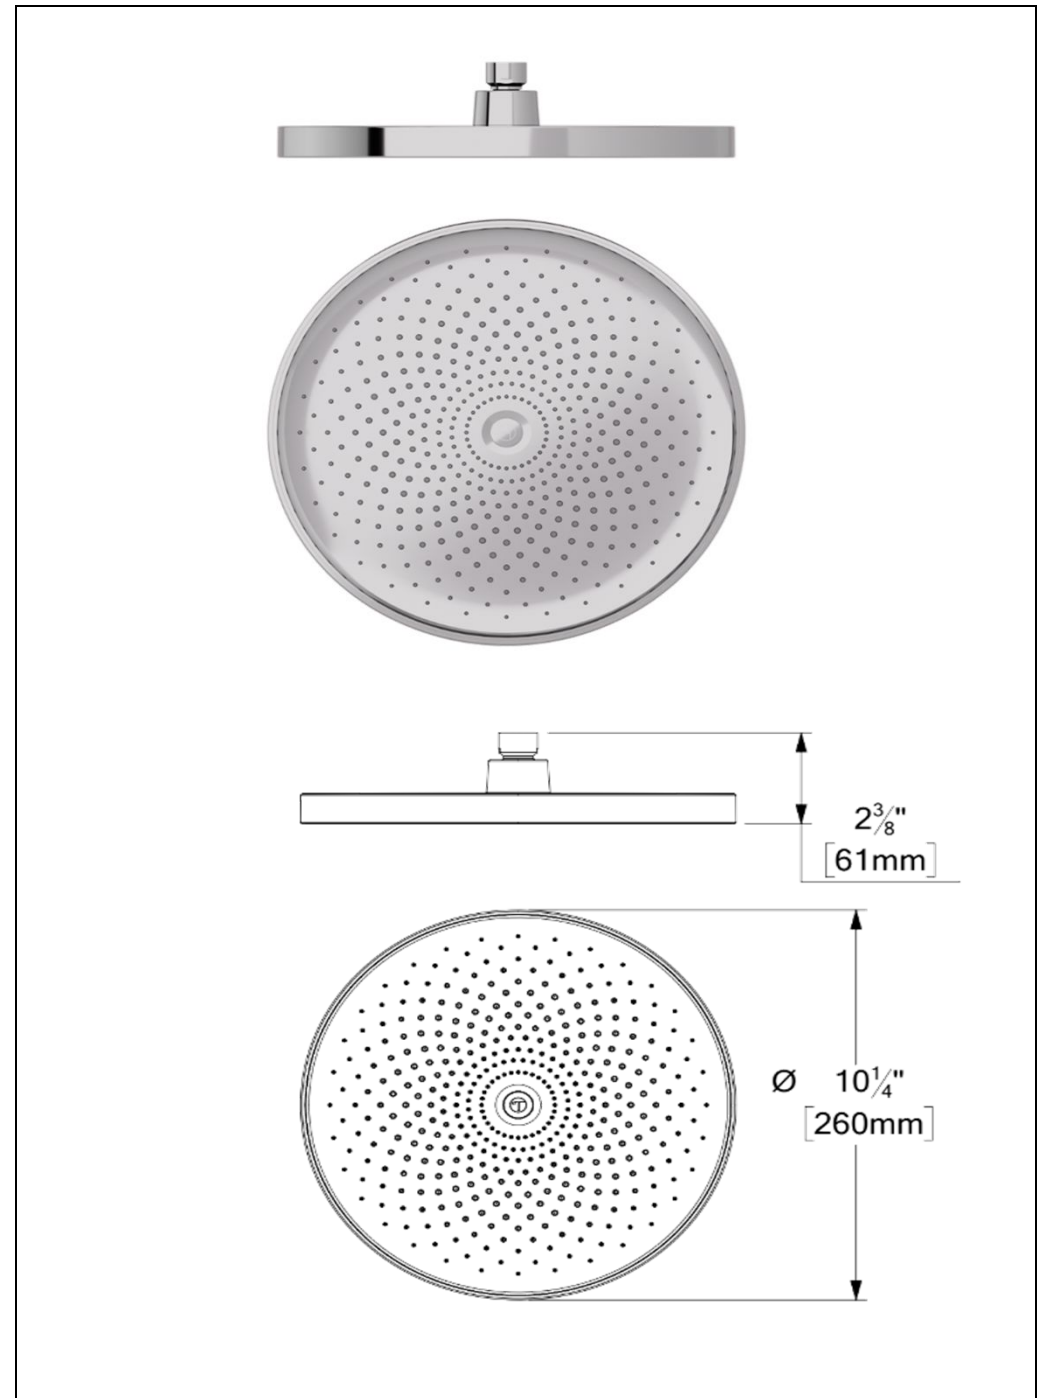

TENZO

FINE PLOMBERIE

PVTS-10-R-XX

SPECIFICATION

- Dimensions: 26cm [10in]
- Thickness: 20mm
- 416 Anti-limestone silicone nozzle
- Inlet ½in female
- Flow rate: 7.6 L/min [2.0 gpm] @60psi
- Limited lifetime warranty

FINISHES AVAILABLE

- Refer to the catalog for available finishes

CERTIFICATION

- ASME 112.118.1 / CSA B125.1

For more information about the product or before proceeding to any installation please consult the guide.

Products covered by a limited lifetime warranty against all manufacturing defects.

SPÉCIFICATION

- Dimensions: 26cm [10po]
- Épaisseur: 20mm
- 416 buses en silicone anti-calcaire
- Connexion 1/2" femelle
- Débit: 7.6 L/min [2.0 gpm]@60psi
- Garantie à vie limitée

FINIS DISPONIBLE

Se référer au catalogue pour les finis disponible

CERTIFICATION

- ASME 112.118.1 / CSA B125.1

Pour plus d'information sur le produit ou avant de procéder à toute installation veuillez consulter le guide.

Produits couverts par une garantie à vie limitée contre tout défaut de fabrication.

The product may vary slightly from its dimension and appearance.
Les dimensions et l'aspect du produit peuvent varier légèrement de l'illustration