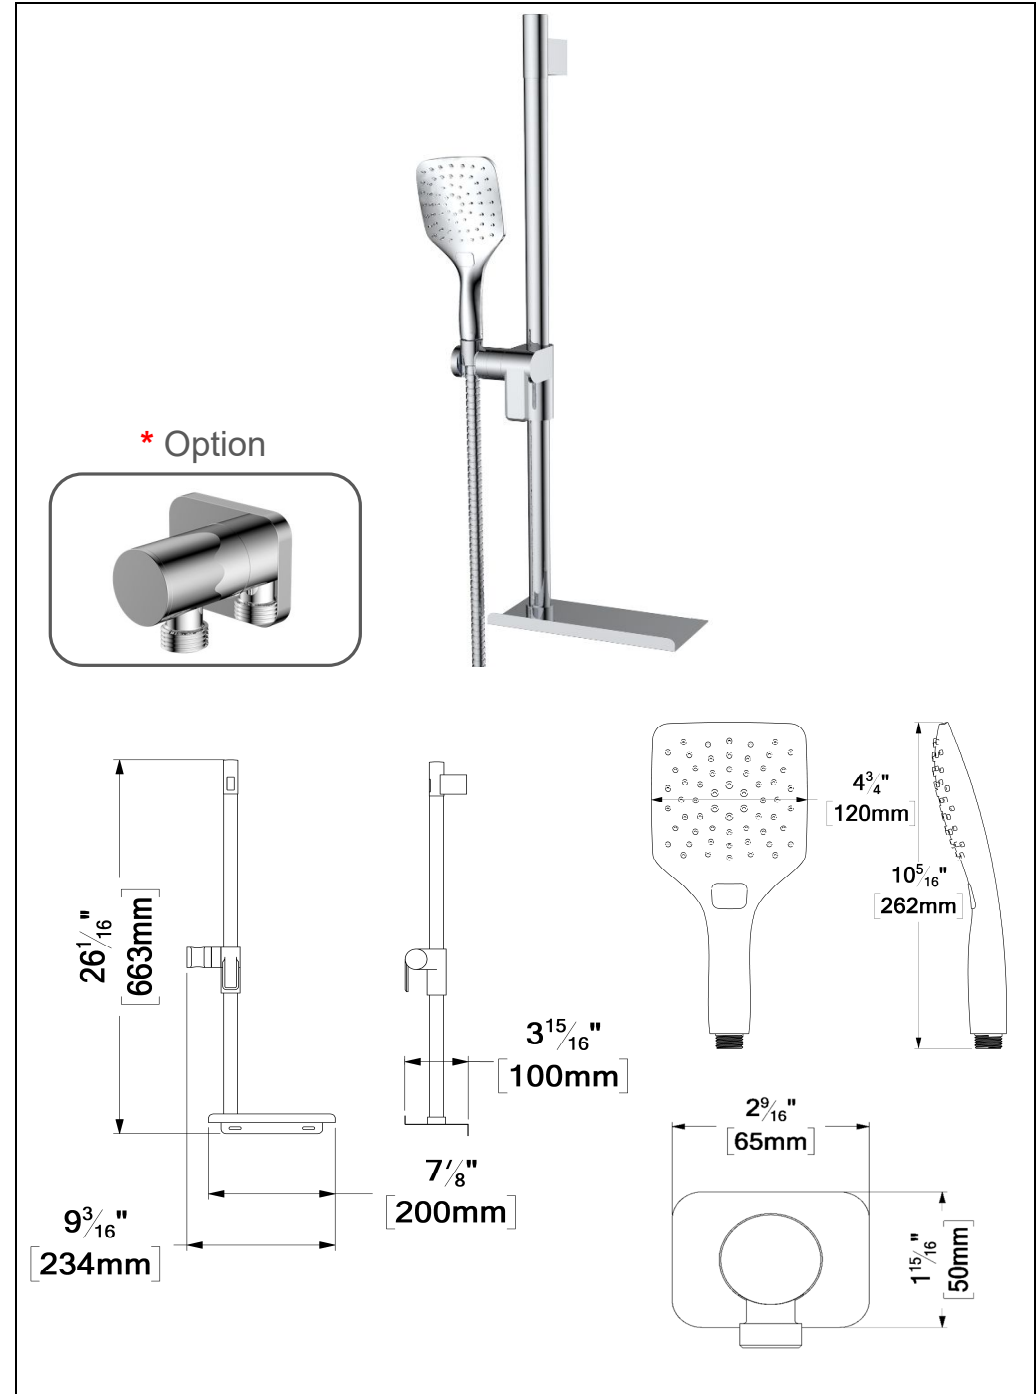

KRDT-3518-XX / KRDT-35188-XX

SPECIFICATION

- Sliding bar kit
- The shelf can be installed on left of right side
- Elbow (option)
- Limited lifetime warranty

KRDT-3518-XX	* KRDT-35188-XX	Description
RD-35-T-XX	RD-35-T-XX	Sliding Bar
HS-218-XX	HS-218-XX	Hand shower
SSHE-150-XX	SSHE-150-XX	Hose
N/A	HC-308-XX	Elbow (Option)

SPÉCIFICATION

- Ensemble de rail de douche
- La tablette peut être installé à gauche ou à droite
- Coude en option
- Garantie à vie limitée

KRDT-3518-XX	* KRDT-35188-XX	Description
RD-35-T-XX	RD-35-T-XX	Rail de douche
HS-218-XX	HS-218-XX	Douchette
SSHE-150-XX	SSHE-150-XX	Boyau
N/A	HC-308-XX	Coude (Option)

The product may vary slightly from its dimension and appearance.
Les dimensions et l'aspect du produit peuvent varier légèrement de l'illustration