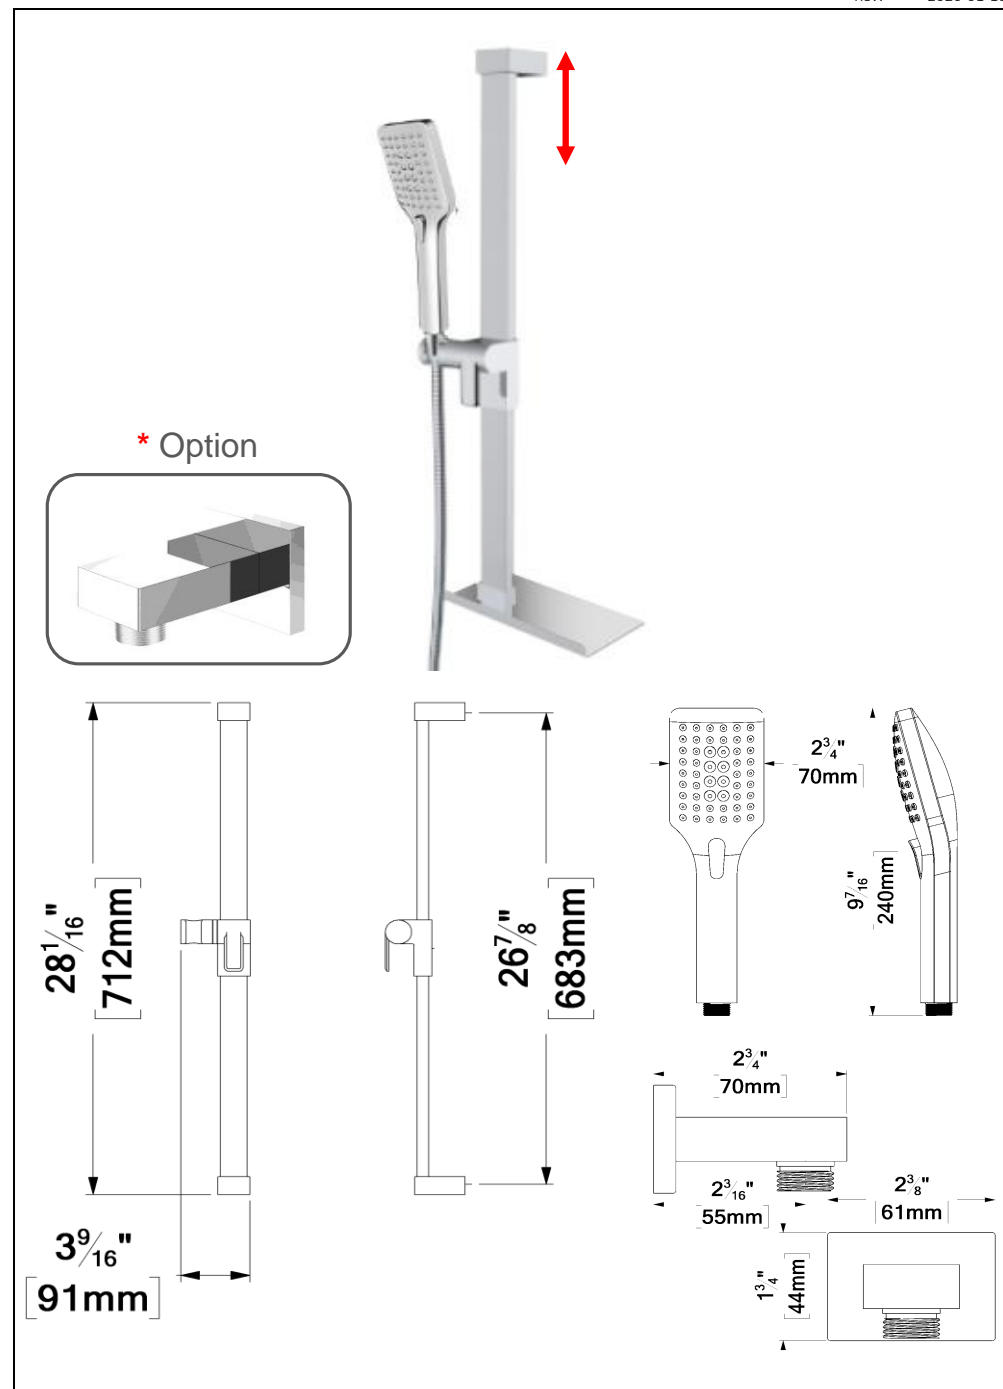

KRDT-3412-XX / KRDT-34124-XX

SPECIFICATION

- Sliding bar kit
- The shelf can be installed on left of right side
- Adjustable wall bracket
- Elbow (option)
- Limited lifetime warranty

KRDT-3412-XX	* KRDT-34124-XX	Description
RD-34-XX	RD-34-XX	Sliding Bar
HS-212-XX	HS-212-XX	Hand shower
SSHE-150-XX	SSHE-150-XX	Hose
N/A	HC-304-XX	Elbow (Option)

SPÉCIFICATION

- Ensemble de rail de douche
- Encrage mural ajustable en hauteur
- La tablette peut être installé à gauche ou à droite
- Coude en option
- Garantie à vie limitée

KRDT-3412-XX	* KRDT-34124-XX	Description
RD-34-XX	RD-34-XX	Rail de douche
HS-212-XX	HS-212-XX	Douchette
SSHE-150-XX	SSHE-150-XX	Boyau
N/A	HC-304-XX	Coude (Option)

The product may vary slightly from its dimension and appearance. Les dimensions et l'aspect du produit peuvent varier légèrement de l'illustration