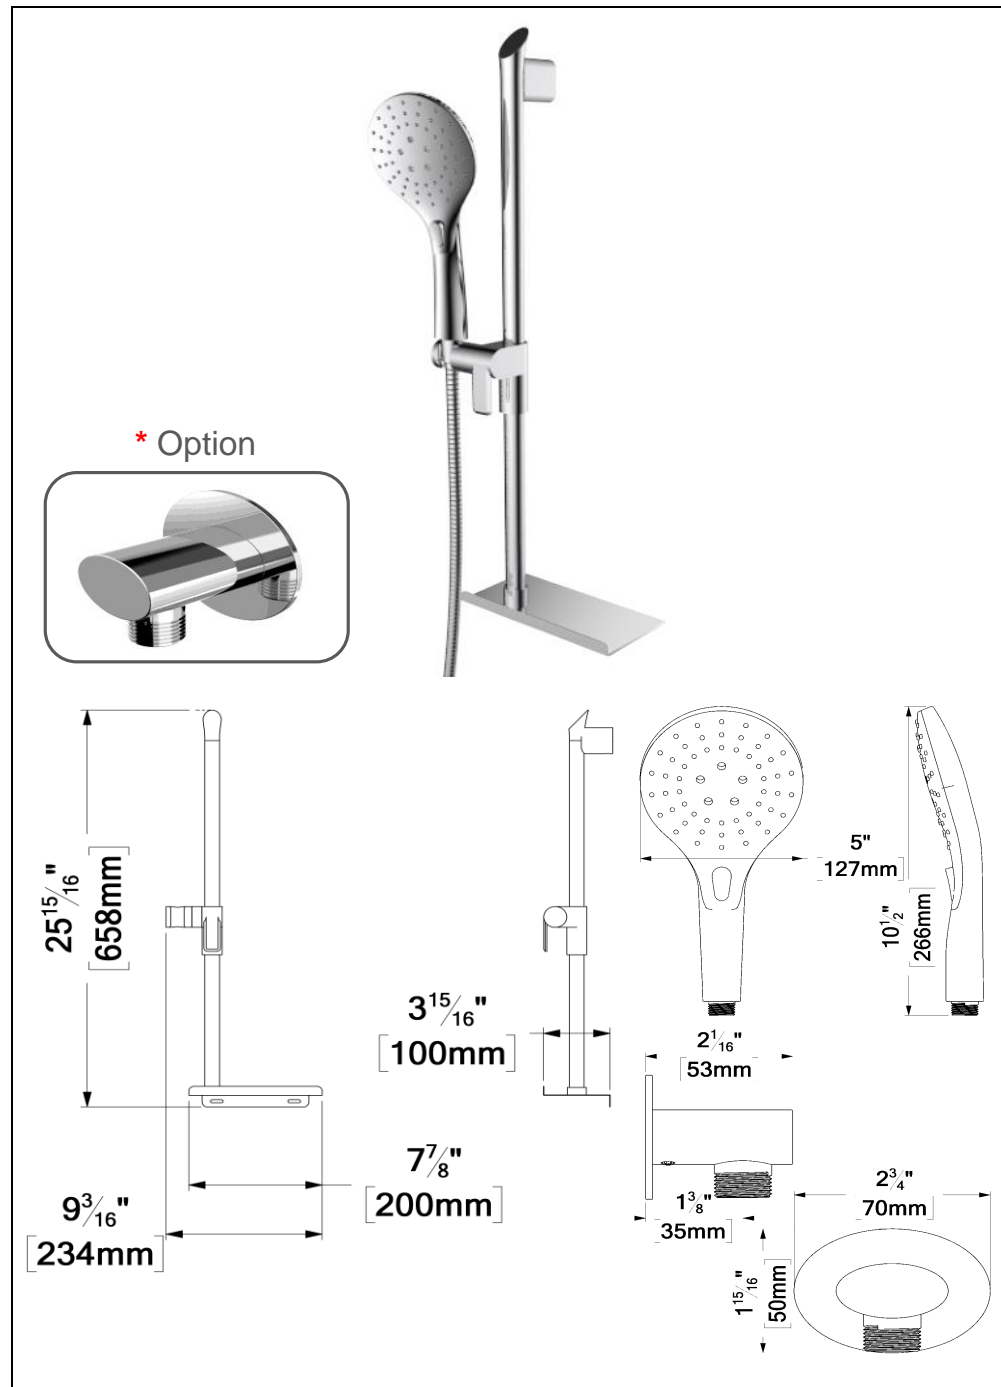

KRDT-3319-XX / KRDT-33196-XX

SPECIFICATION

- Sliding bar kit
- The shelf can be installed on left of right side
- Elbow (option)
- Limited lifetime warranty

KRD-3319-XX	* KRD-33196-XX	Description
RD-33-T-XX	RD-33-T-XX	Sliding Bar
HS-219-XX	HS-219-XX	Hand shower
SSHE-150-XX	SSHE-150-XX	Hose
N/A	HC-306-XX	Elbow (Option)

FINISHES AVAILABLE

- Refer to the catalog for available finishes

CERTIFICATION

- ASME 112.118.1 / CSA B125.1

For more information about the product or before proceeding to any installation please consult the guide. Products covered by a limited lifetime warranty against all manufacturing defects.

SPÉCIFICATION

- Ensemble de rail de douche
- La tablette peut être installée à gauche ou à droite
- Coude en option
- Garantie à vie limitée

KRD-3319-XX	* KRD-33196-XX	Description
RD-33-T-XX	RD-33-T-XX	Rail de douche
HS-219-XX	HS-219-XX	Douchette
SSHE-150-XX	SSHE-150-XX	Boyau
N/A	HC-306-XX	Coude (Option)

FINIS DISPONIBLE

- Se référer au catalogue pour les finis disponible

CERTIFICATION

- ASME 112.118.1 / CSA B125.1

Pour plus d'information sur le produit ou avant de procéder à toute installation veuillez consulter le guide. Produits couverts par une garantie à vie limitée contre tout défaut de fabrication.

The product may vary slightly from its dimension and appearance. Les dimensions et l'aspect du produit peuvent varier légèrement de l'illustration