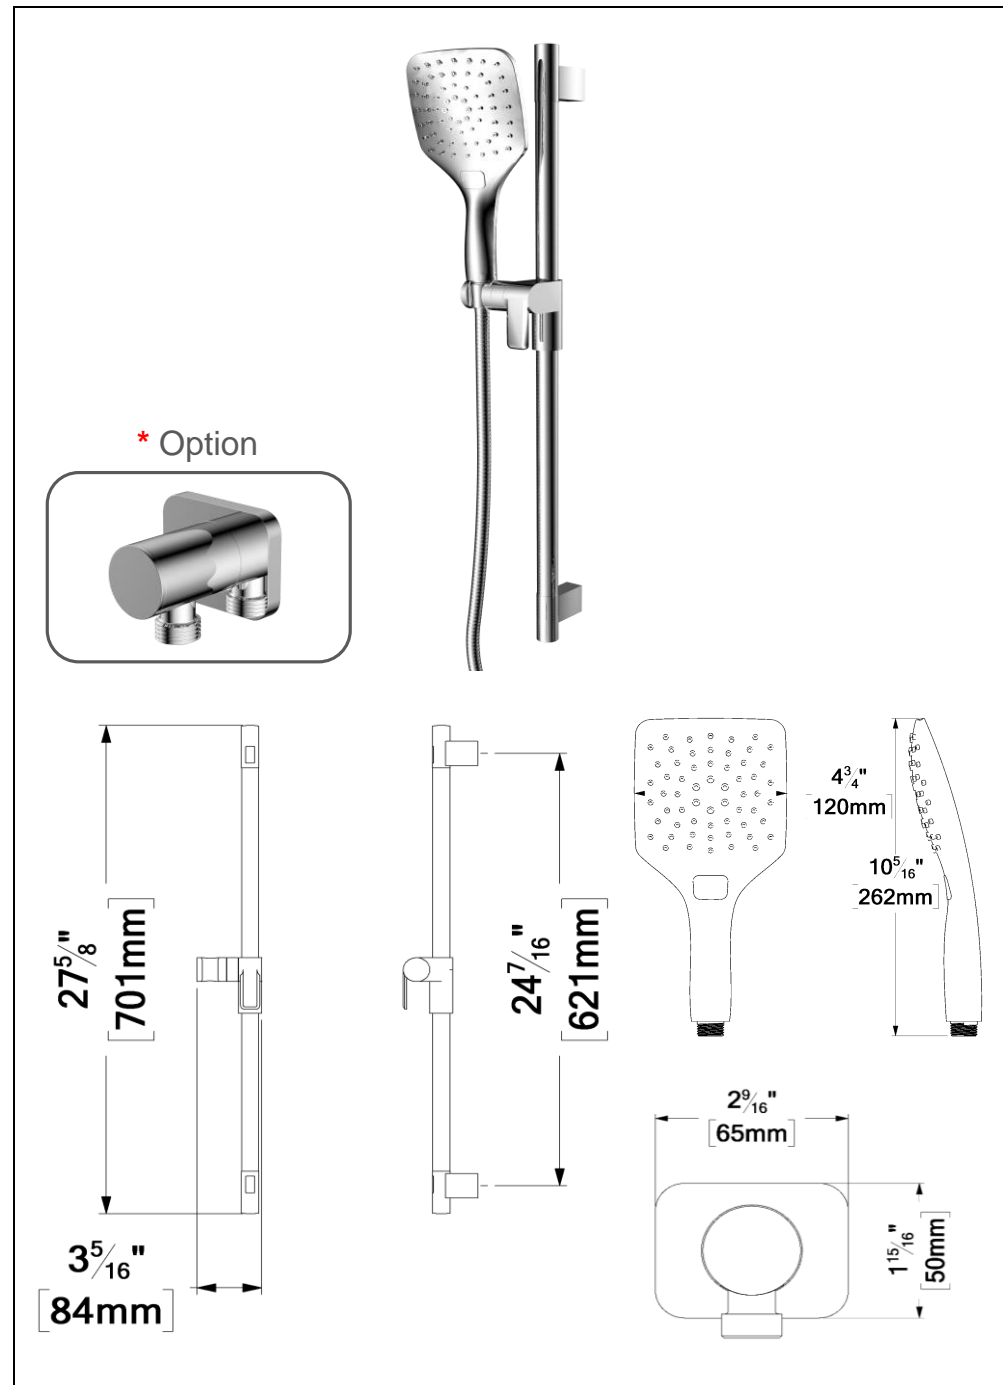

KRD-3518-XX / KRD-35188-XX

SPECIFICATION

- Sliding bar kit
- Elbow (option)
- Limited lifetime warranty

KRD-3518-XX	* KRD-35188-XX	Description
RD-35-XX	RD-35-XX	Sliding Bar
HS-218-XX	HS-218-XX	Hand shower
SSHE-150-XX	SSHE-150-XX	Hose
N/A	HC-308-XX	Elbow (Option)

SPÉCIFICATION

- Ensemble de rail de douche
- Coude en option
- Garantie à vie limitée

KRD-3518-XX	* KRD-35188-XX	Description
RD-35-XX	RD-35-XX	Rail de douche
HS-218-XX	HS-218-XX	Douchette
SSHE-150-XX	SSHE-150-XX	Boyau
N/A	HC-308-XX	Coude (Option)

The product may vary slightly from its dimension and appearance.
Les dimensions et l'aspect du produit peuvent varier légèrement de l'illustration