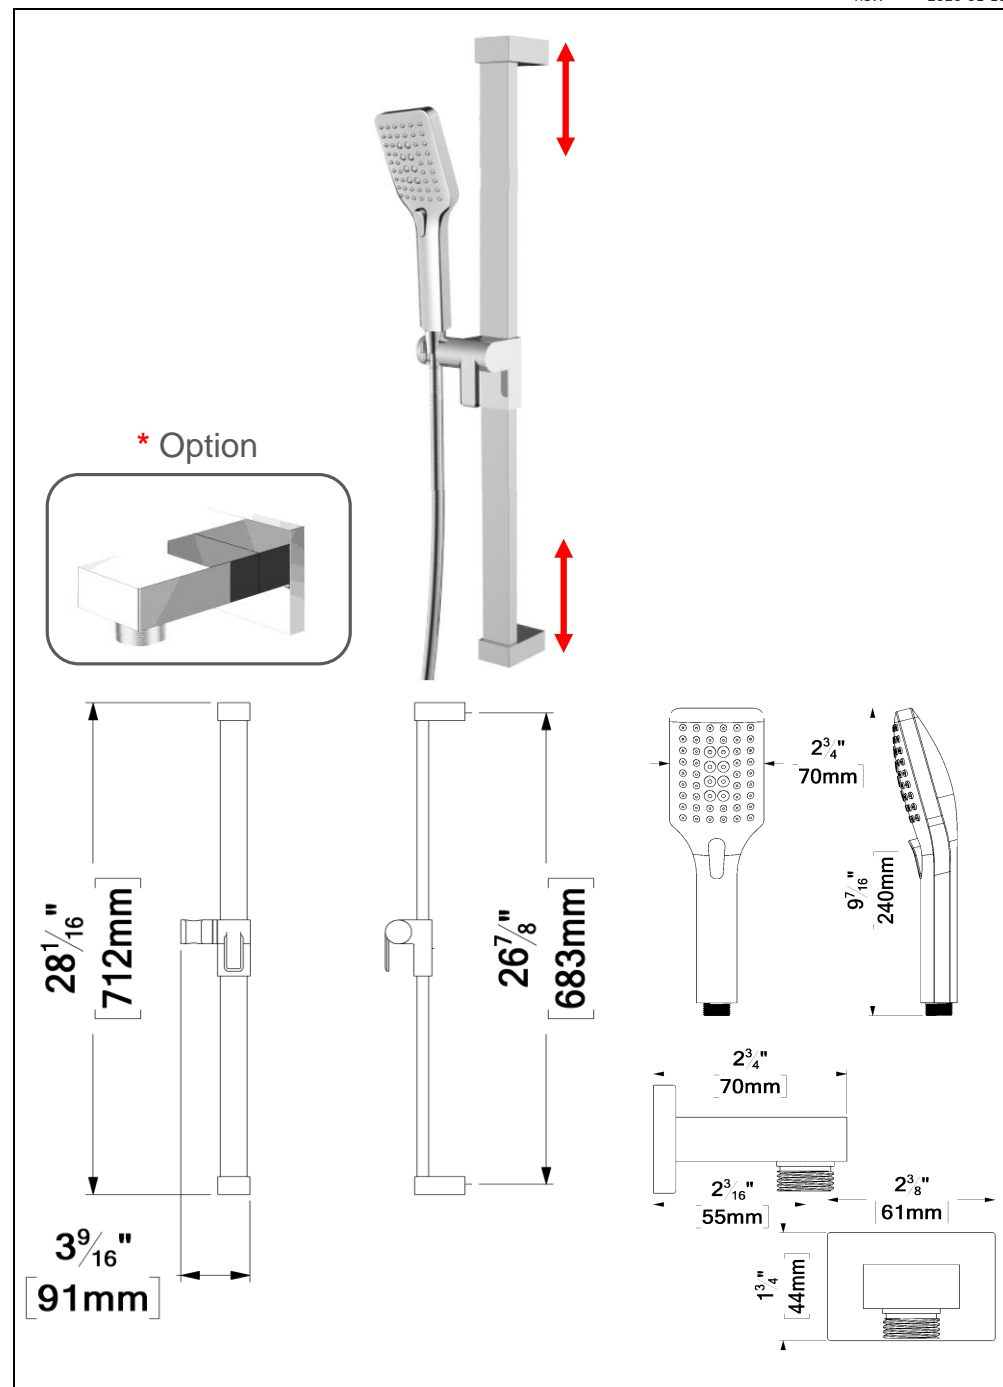

KRD-3412-XX / KRD-34124-XX

SPECIFICATION

- Sliding bar kit
- Adjustable wall brackets
- Elbow (option)
- Limited lifetime warranty

KRD-3412-XX	* KRD-34124-XX	Description
RD-34-XX	RD-34-XX	Sliding Bar
HS-212-XX	HS-212-XX	Hand shower
SSHE-150-XX	SSHE-150-XX	Hose
N/A	HC-304-XX	Elbow (Option)

SPÉCIFICATION

- Ensemble de rail de douche
- Encrages mural ajustable en hauteur
- Coude en option
- Garantie à vie limitée

KRD-3412-XX	* KRD-34124-XX	Description
RD-34-XX	RD-34-XX	Rail de douche
HS-212-XX	HS-212-XX	Douchette
SSHE-150-XX	SSHE-150-XX	Boyau
N/A	HC-304-XX	Coude (Option)

The product may vary slightly from its dimension and appearance.
Les dimensions et l'aspect du produit peuvent varier légèrement de l'illustration