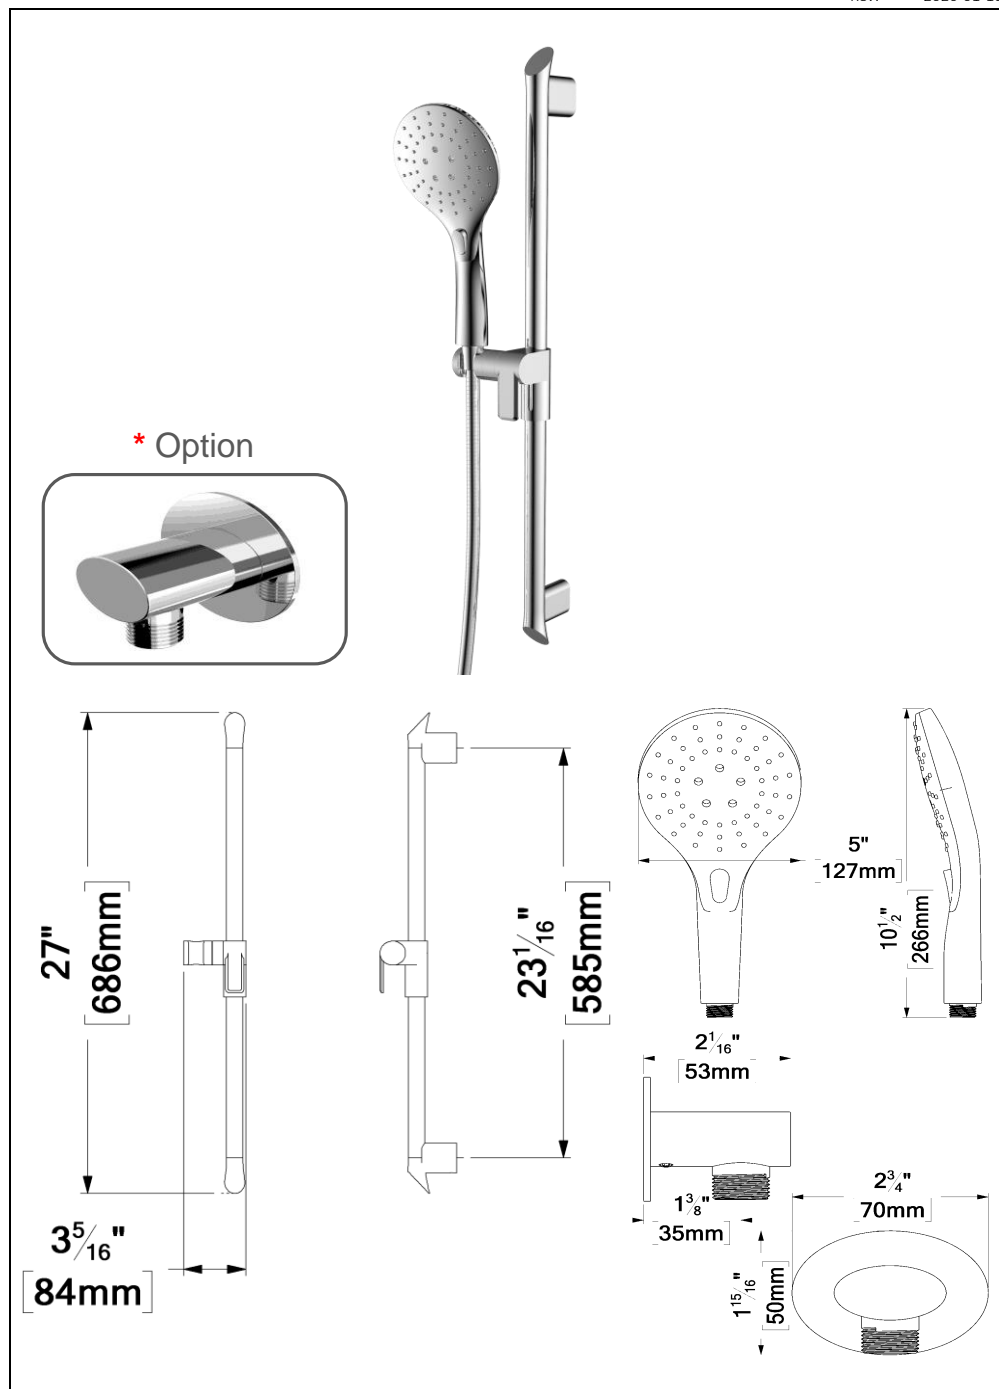

### SPECIFICATION

- Sliding bar kit
- Elbow (option)
- Limited lifetime warranty

KRD-3319-XX	* KRD-33196-XX	Description
RD-33-XX	RD-33-XX	Sliding Bar
HS-219-XX	HS-219-XX	Hand shower
SSHE-150-XX	SSHE-150-XX	Hose
N/A	HC-306-XX	Elbow (Option)

### SPÉCIFICATION

- Ensemble de rail de douche
- Coude en option
- Garantie à vie limitée

KRD-3319-XX	* KRD-33196-XX	Description
RD-33-XX	RD-33-XX	Rail de douche
HS-219-XX	HS-219-XX	Douchette
SSHE-150-XX	SSHE-150-XX	Boyau
N/A	HC-306-XX	Coude (Option)

### FINIS DISPONIBLE

- Se référer au catalogue pour les finis disponible

The product may vary slightly from its dimension and appearance.  
Les dimensions et l'aspect du produit peuvent varier légèrement de l'illustration