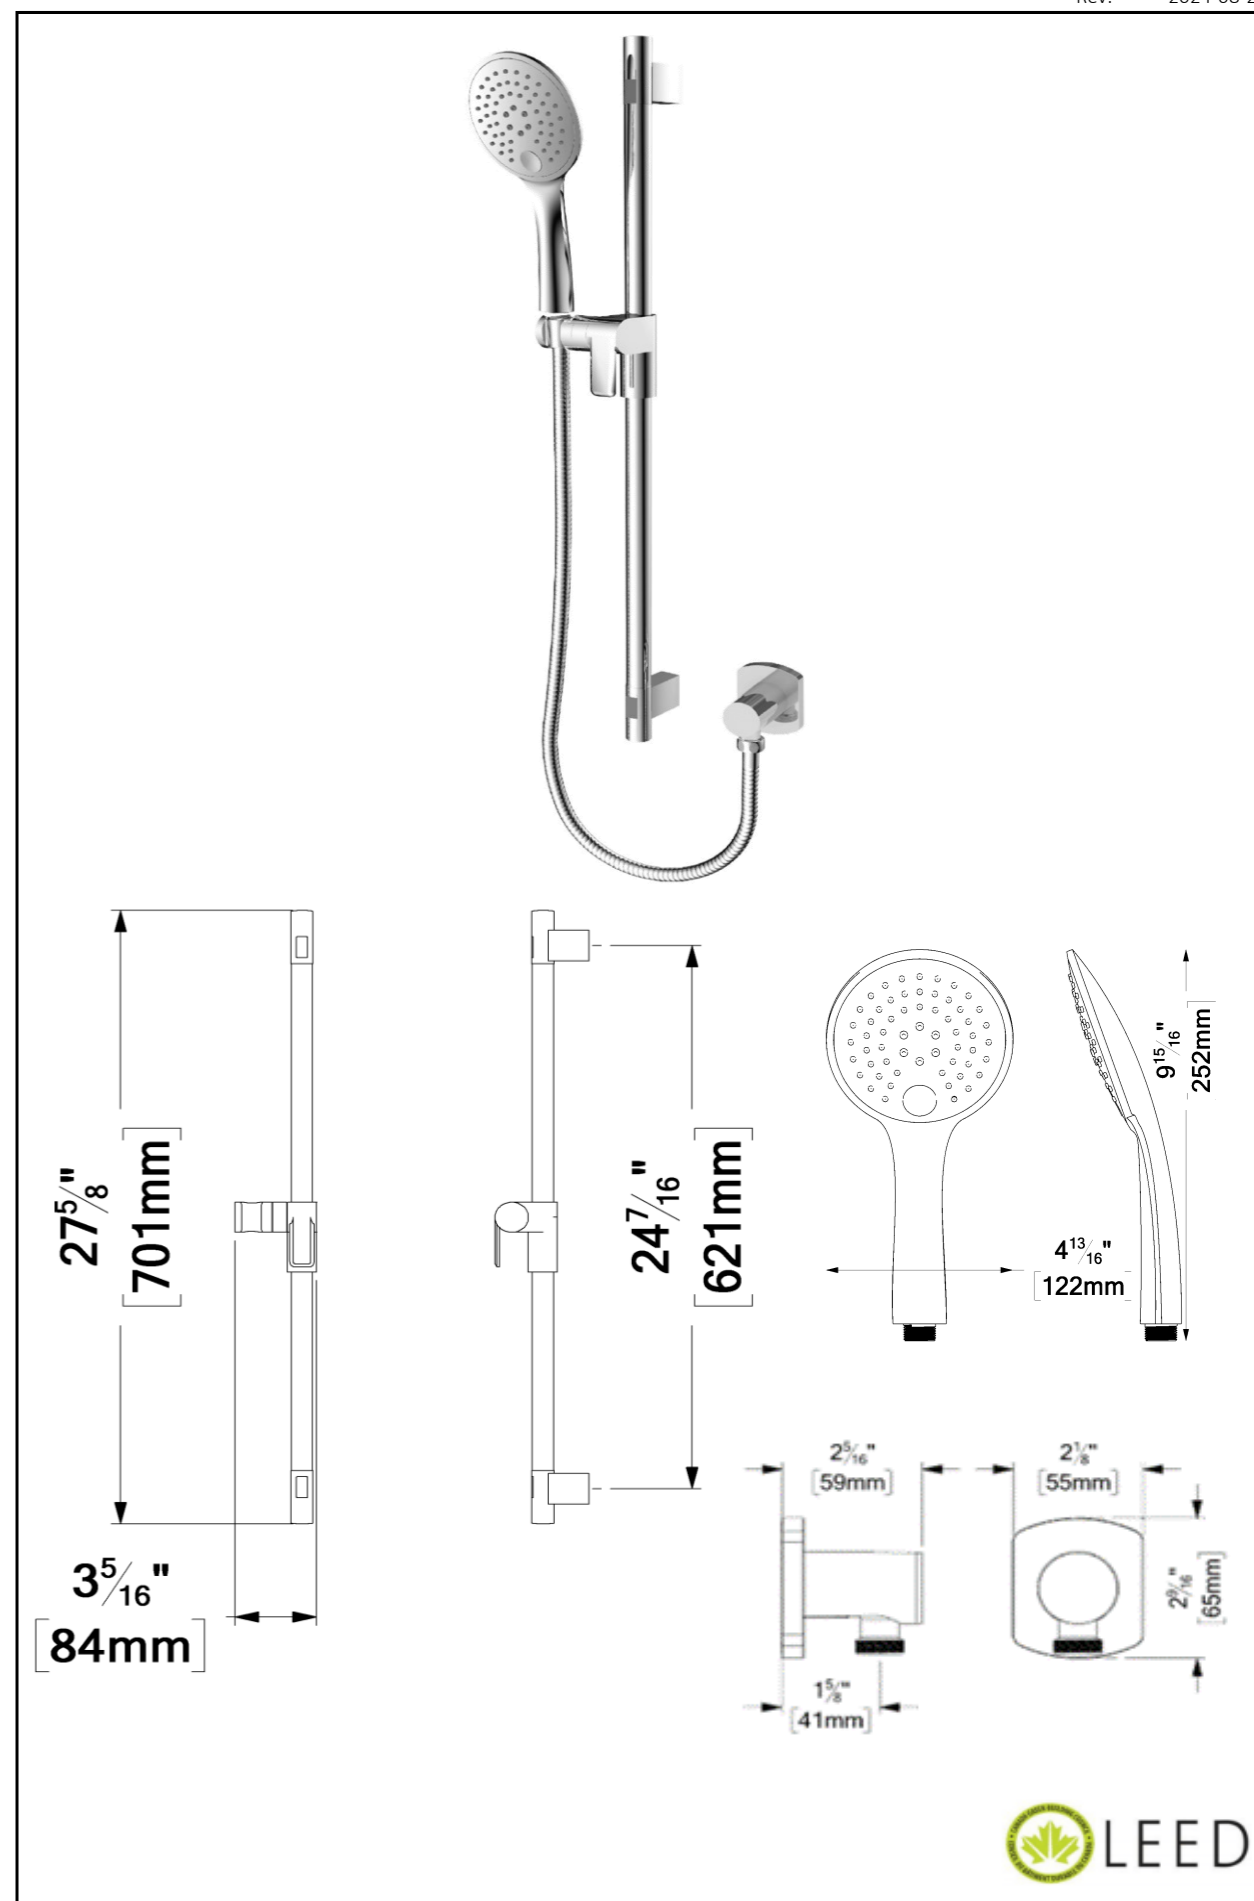

TENZO PRO

KRD-1352210-XX

SPECIFICATION

- Sliding bar and hand shower kit
- Hand shower 3 functions
- Anti-limestone silicone nozzles
- Inlet 1/2in female
- Limited lifetime warranty

AVAILABLE FLOW RATES

- KRD-352210-XX : 7.6L/min [2.0 gpm] @60psi (By default)
- KRD-352210-XX-15 : 5.69L/min [1.5 gpm] @60psi

KRD-1352210-XX	Description
RD-35-XX	Sliding Bar
HS-222-XX	Hand shower
SSHE-150-XX	Hose
HC-310-XX	Elbow

FINISHES AVAILABLE

- Refer to the catalog for available finishes

CERTIFICATION

- ASME 112.118.1 / CSA B125.1

For more information about the product or before proceeding to any installation please consult the guide.

Products covered by a limited lifetime warranty against all manufacturing defects.

SPÉCIFICATION

- Ensemble de rail de douche
- Douchette 3 fonctions
- Buses en silicone anti-calcaire
- Connexion 1/2po femelle
- Garantie à vie limitée

DÉBITS DISPONIBLES

- KRD-352210-XX : 7.6L/min [2.0 gpm] @60psi (Par défaut)
- KRD-352210-XX-15 : 5.69L/min [1.5 gpm] @60psi

KRD-1352210-XX	Description
RD-35-XX	Rail de douche
HS-222-XX	Douchette
SSHE-150-XX	Boyau
HC-310-XX	Coude

FINIS DISPONIBLES

- Se référer au catalogue pour les finis disponibles

CERTIFICATION

- ASME 112.118.1 / CSA B125.1

Pour plus d'information sur le produit ou avant de procéder à toute installation veuillez consulter le guide.

Produits couverts par une garantie à vie limitée contre tout défaut de fabrication.

The product may vary slightly from its dimension and appearance.
Les dimensions et l'aspect du produit peuvent varier légèrement de l'illustration