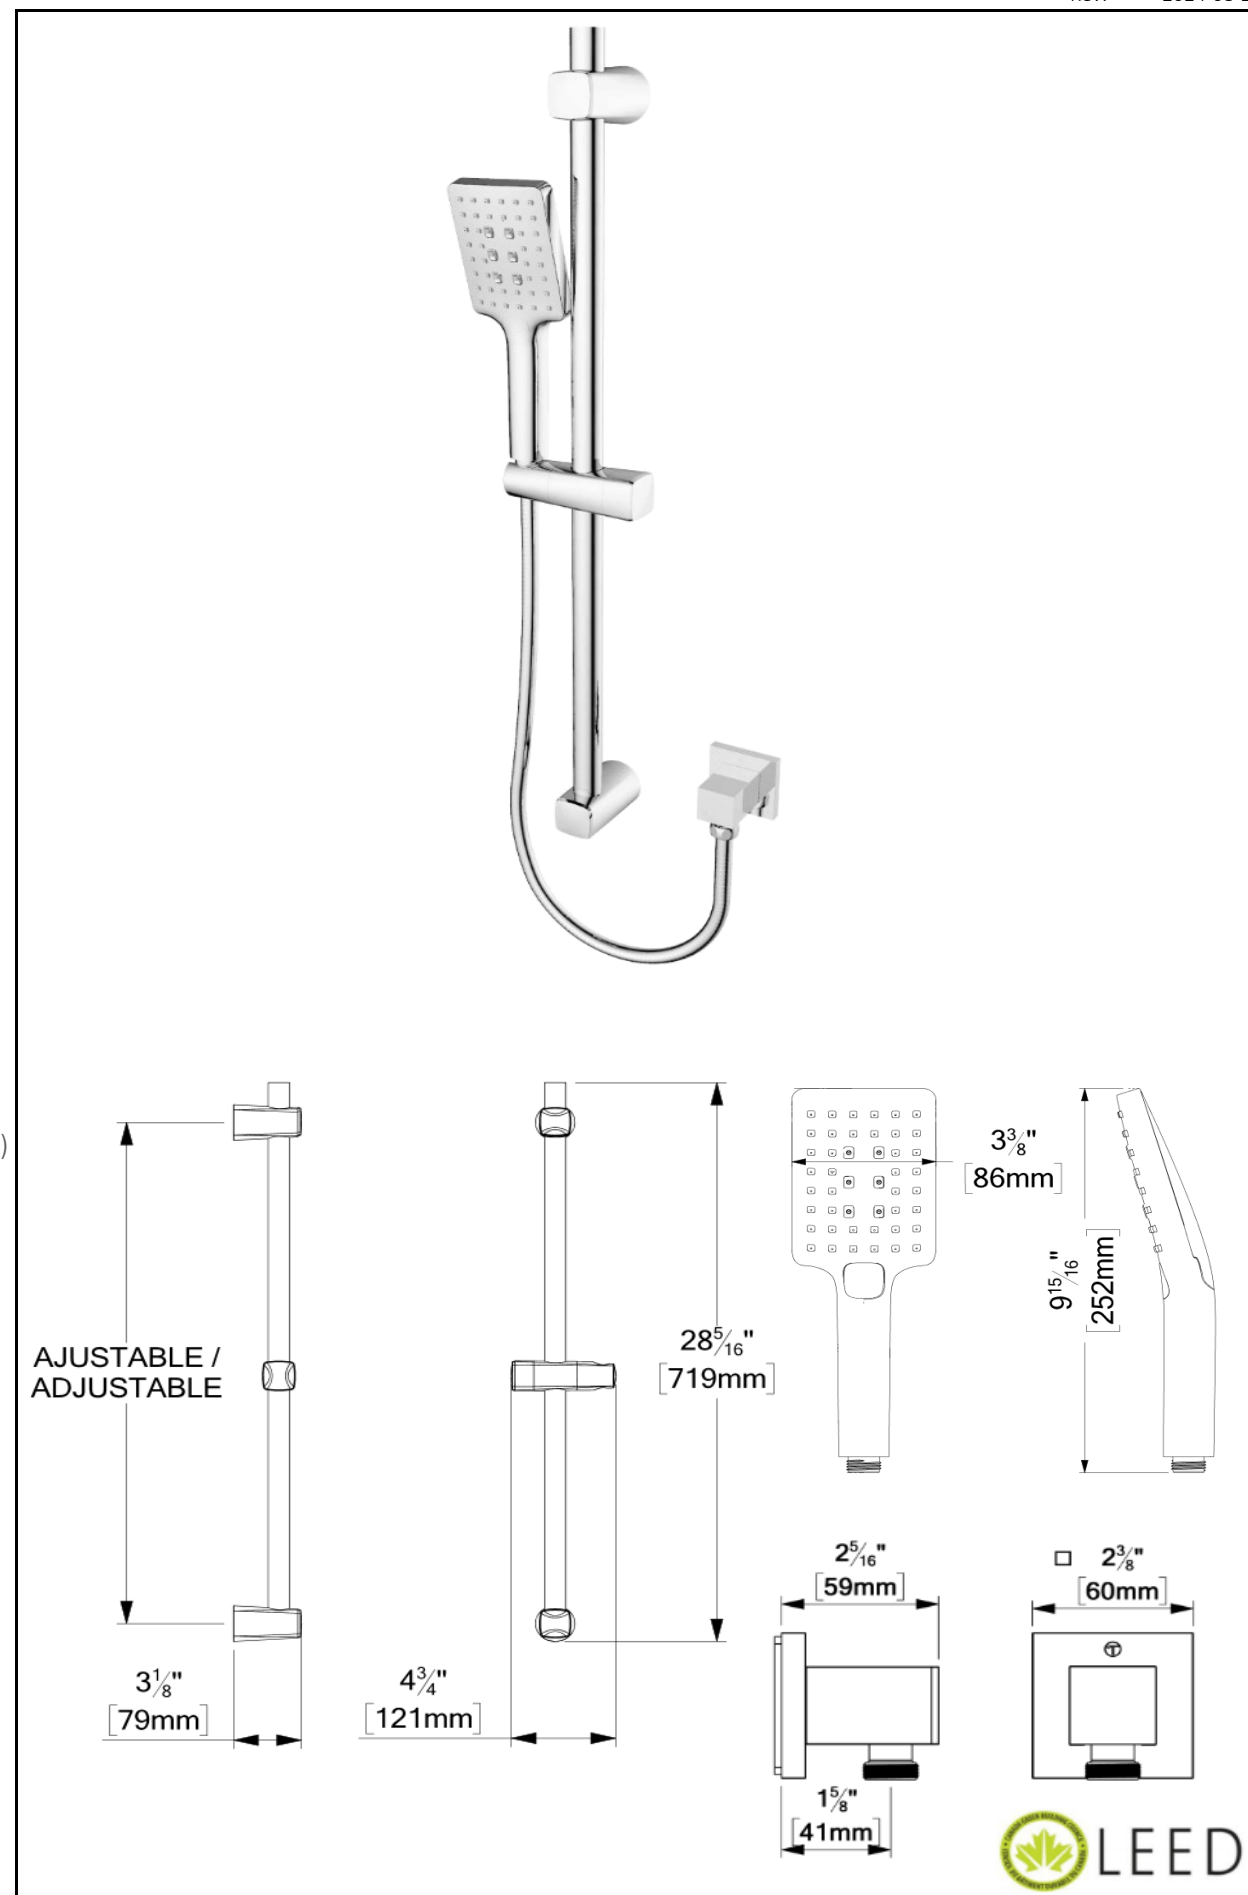

TENZO PRO

KRD-1092411-XX

SPECIFICATION

- Sliding bar and hand shower kit
- Hand shower 3 functions
- Anti-limestone silicone nozzles
- Inlet 1/2in female
- Limited lifetime warranty

AVAILABLE FLOW RATES

- KRD-1092411-XX : 7.6L/min [2.0 gpm] @60psi (By default)
- KRD-1092411-XX-15 : 5.69L/min [1.5 gpm] @60psi

KRD-1092411-XX	Description
RD-09-XX	Sliding Bar
HS-224-XX	Hand shower
SSHE-150-XX	Hose
HC-311-XX	Elbow

FINISHES AVAILABLE

- Refer to the catalog for available finishes

CERTIFICATION

- ASME 112.118.1 / CSA B125.1

For more information about the product or before proceeding to any installation please consult the guide.

Products covered by a limited lifetime warranty against all manufacturing defects.

SPÉCIFICATION

- Ensemble de rail de douche
- Douchette 3 fonctions
- Buses en silicone anti-calcaire
- Connexion 1/2po femelle
- Garantie à vie limitée

DÉBITS DISPONIBLES

- KRD-1092411-XX : 7.6L/min [2.0 gpm] @60psi (Par défaut)
- KRD-1092411-XX-15 : 5.69L/min [1.5 gpm] @60psi

KRD-1092411-XX	Description
RD-09-XX	Rail de douche
HS-224-XX	Douchette
SSHE-150-XX	Boyau
HC-311-XX	Coude

FINIS DISPONIBLES

- Se référer au catalogue pour les finis disponibles

CERTIFICATION

- ASME 112.118.1 / CSA B125.1

Pour plus d'information sur le produit ou avant de procéder à toute installation veuillez consulter le guide.

Produits couverts par une garantie à vie limitée contre tout défaut de fabrication.

The product may vary slightly from its dimension and appearance.
Les dimensions et l'aspect du produit peuvent varier légèrement de l'illustration