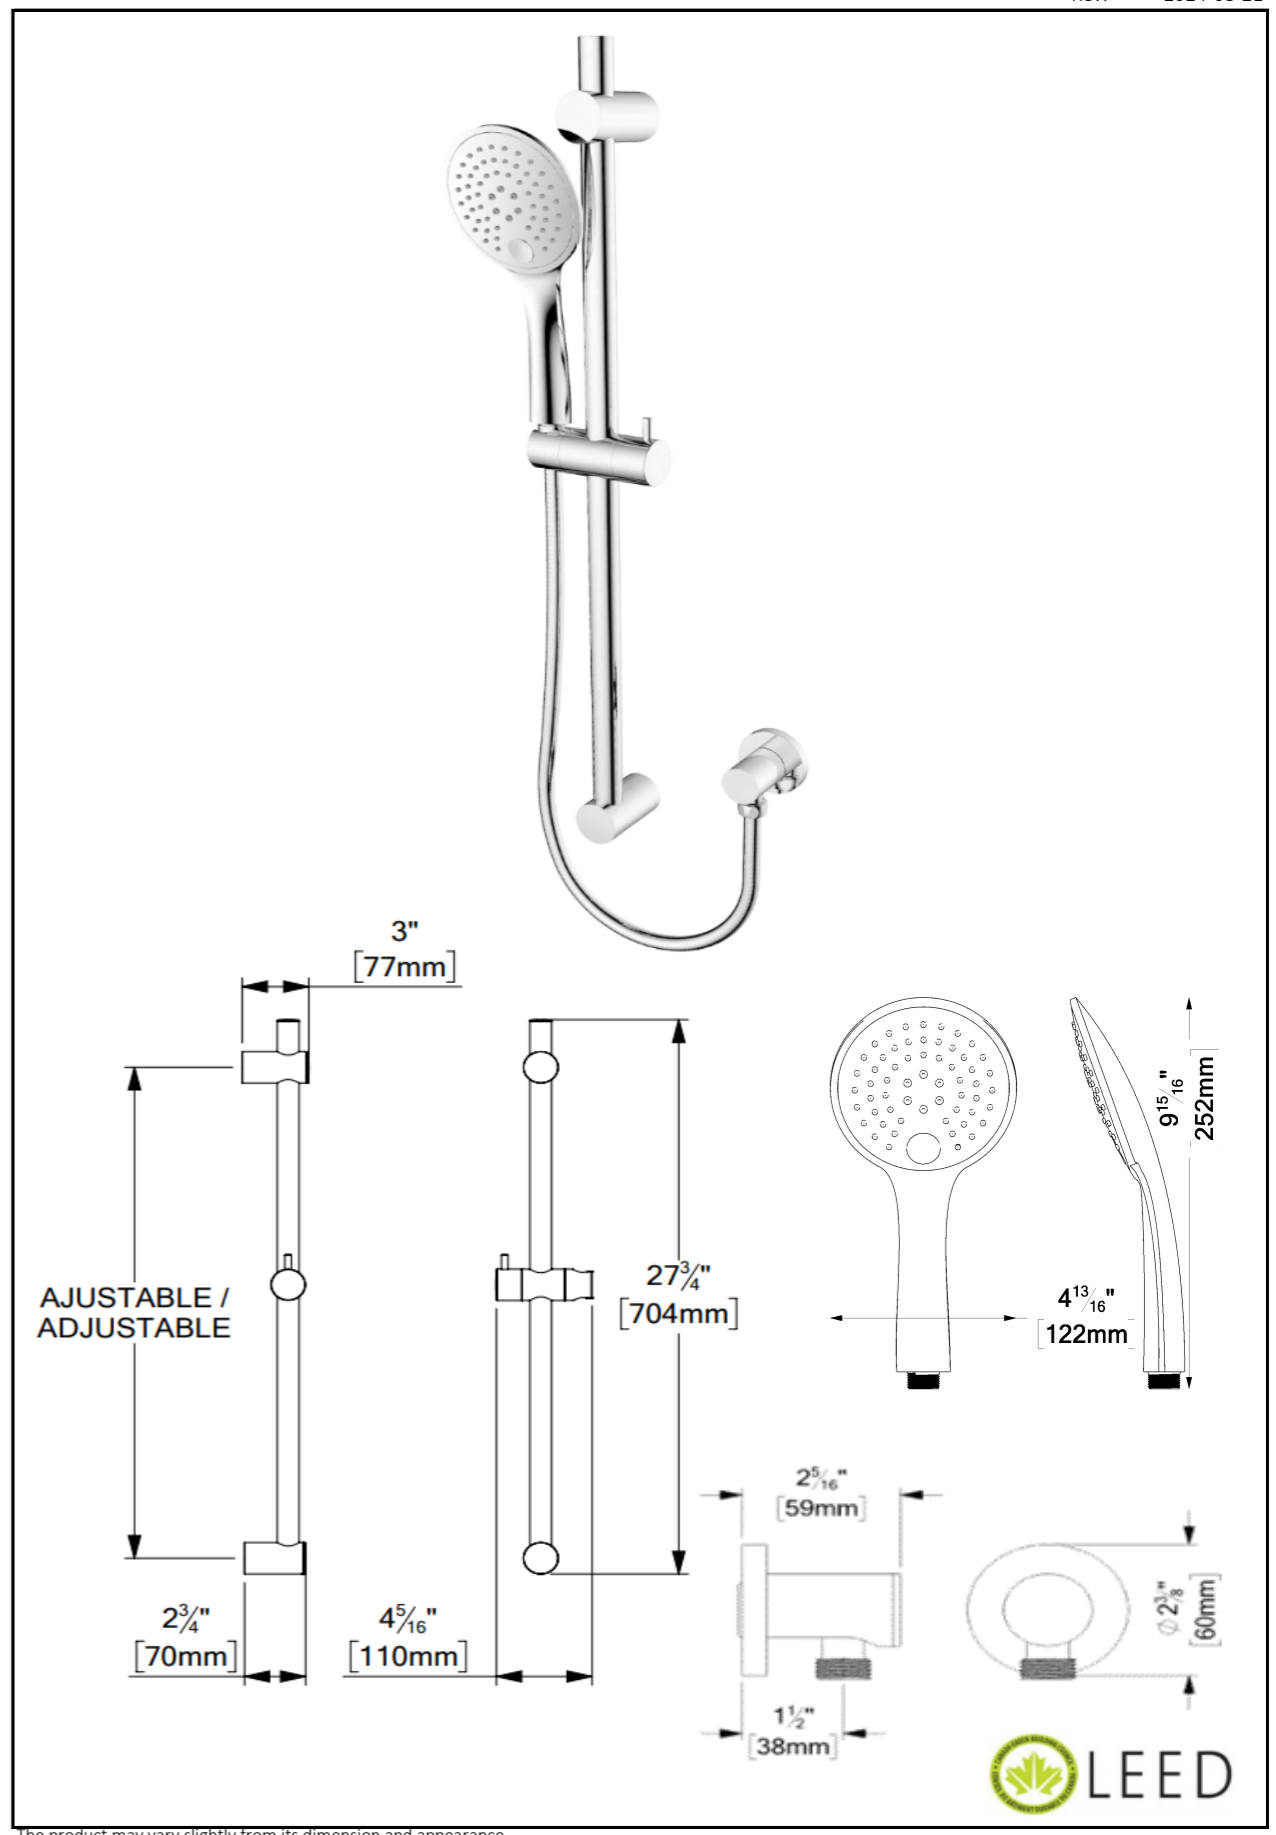

KRD-108229-XX

SPECIFICATION

- Sliding bar and hand shower kit
- Hand shower 3 functions
- Anti-limestone silicone nozzles
- Inlet 1/2in female
- Limited lifetime warranty

AVAILABLE FLOW RATES

- KRD-108229-XX : 7.6L/min [2.0 gpm] @60psi (By default)
- KRD-108229-XX-15 : 5.69L/min [1.5 gpm] @60psi

KRD-108229-XX	Description
RD-08-XX	Sliding Bar
HS-222-XX	Hand shower
SSHE-150-XX	Hose
HC-309-XX	Elbow

FINISHES AVAILABLE

- Refer to the catalog for available finishes

CERTIFICATION

- ASME 112.118.1 / CSA B125.1

For more information about the product or before proceeding to any installation please consult the guide.
Products covered by a limited lifetime warranty against all manufacturing defects.

SPÉCIFICATION

- Ensemble de rail de douche
- Douchette 3 fonctions
- Buses en silicone anti-calcaire
- Connexion 1/2po femelle
- Garantie à vie limitée

DÉBITS DISPONIBLES

- KRD-108229-XX : 7.6L/min [2.0 gpm] @60psi (Par défaut)
- KRD-108229-XX-15 : 5.69L/min [1.5 gpm] @60psi

KRD-108229-XX	Description
RD-08-XX	Rail de douche
HS-222-XX	Douchette
SSHE-150-XX	Boyau
HC-309-XX	Coude

FINIS DISPONIBLES

- Se référer au catalogue pour les finis disponibles

CERTIFICATION

- ASME 112.118.1 / CSA B125.1

Pour plus d'information sur le produit ou avant de procéder à toute installation veuillez consulter le guide.
Produits couverts par une garantie à vie limitée contre tout défaut de fabrication.

The product may vary slightly from its dimension and appearance.
Les dimensions et l'aspect du produit peuvent varier légèrement de l'illustration