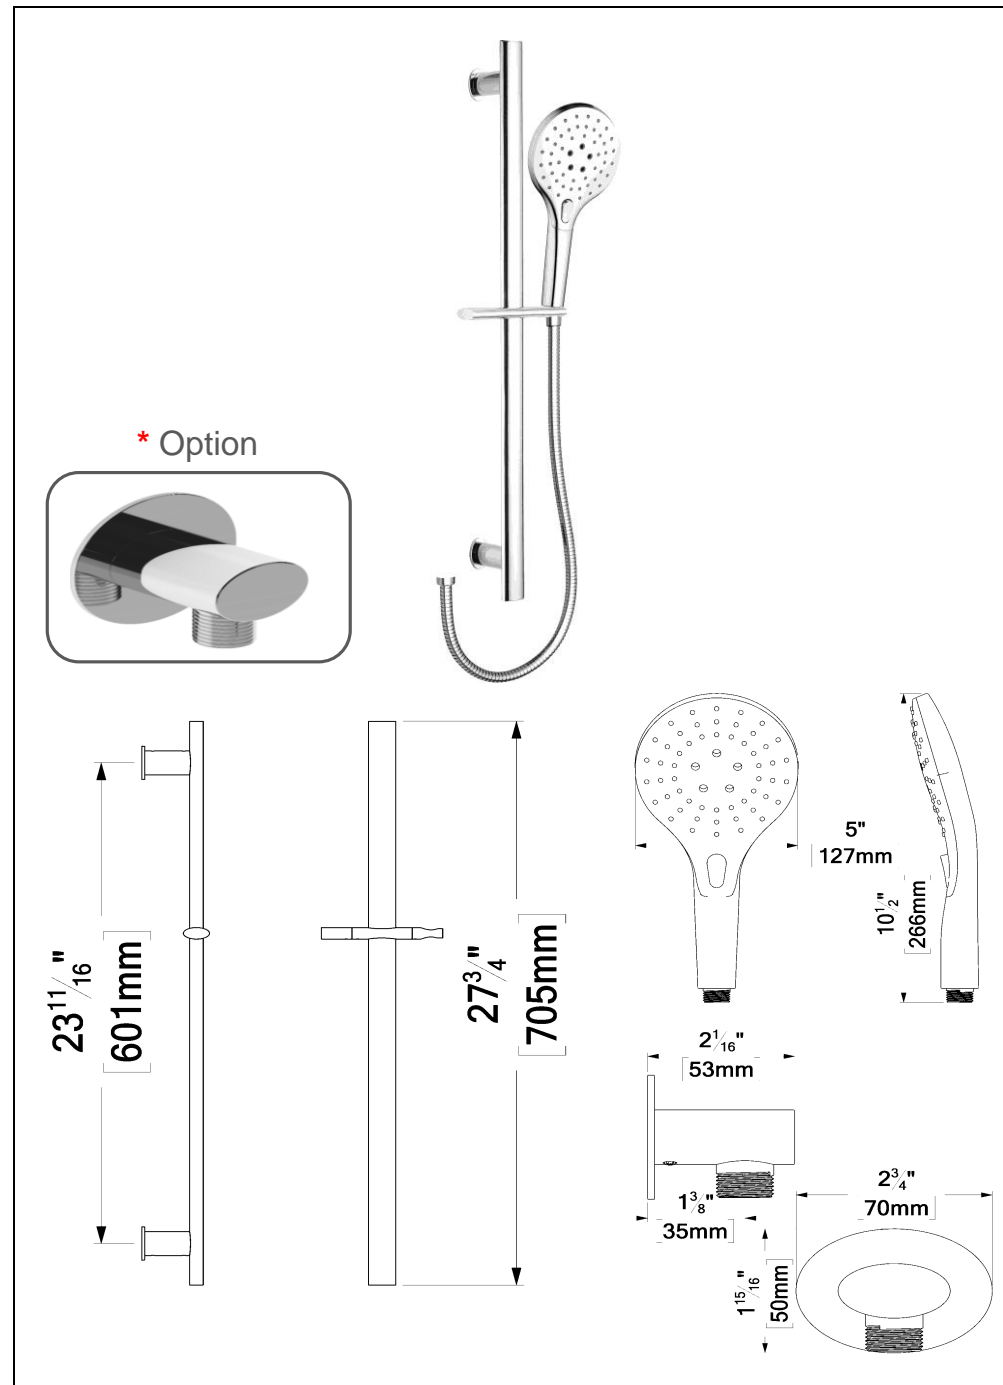

### SPÉCIFICATION

- Ensemble de rail de douche
- Coude en option
- Garantie à vie limitée

KRD-0219-XX	* KRD-02196-XX	Description
RD-02-XX	RD-02-XX	Rail de douche
HS-219-XX	HS-219-XX	Douchette
SSHE-150-XX	SSHE-150-XX	Boyau
N/A	HC-306-XX	Coude (Option)

### FINIS DISPONIBLE

- Se référer au catalogue pour les finis disponible

The product may vary slightly from its dimension and appearance.  
Les dimensions et l'aspect du produit peuvent varier légèrement de l'illustration