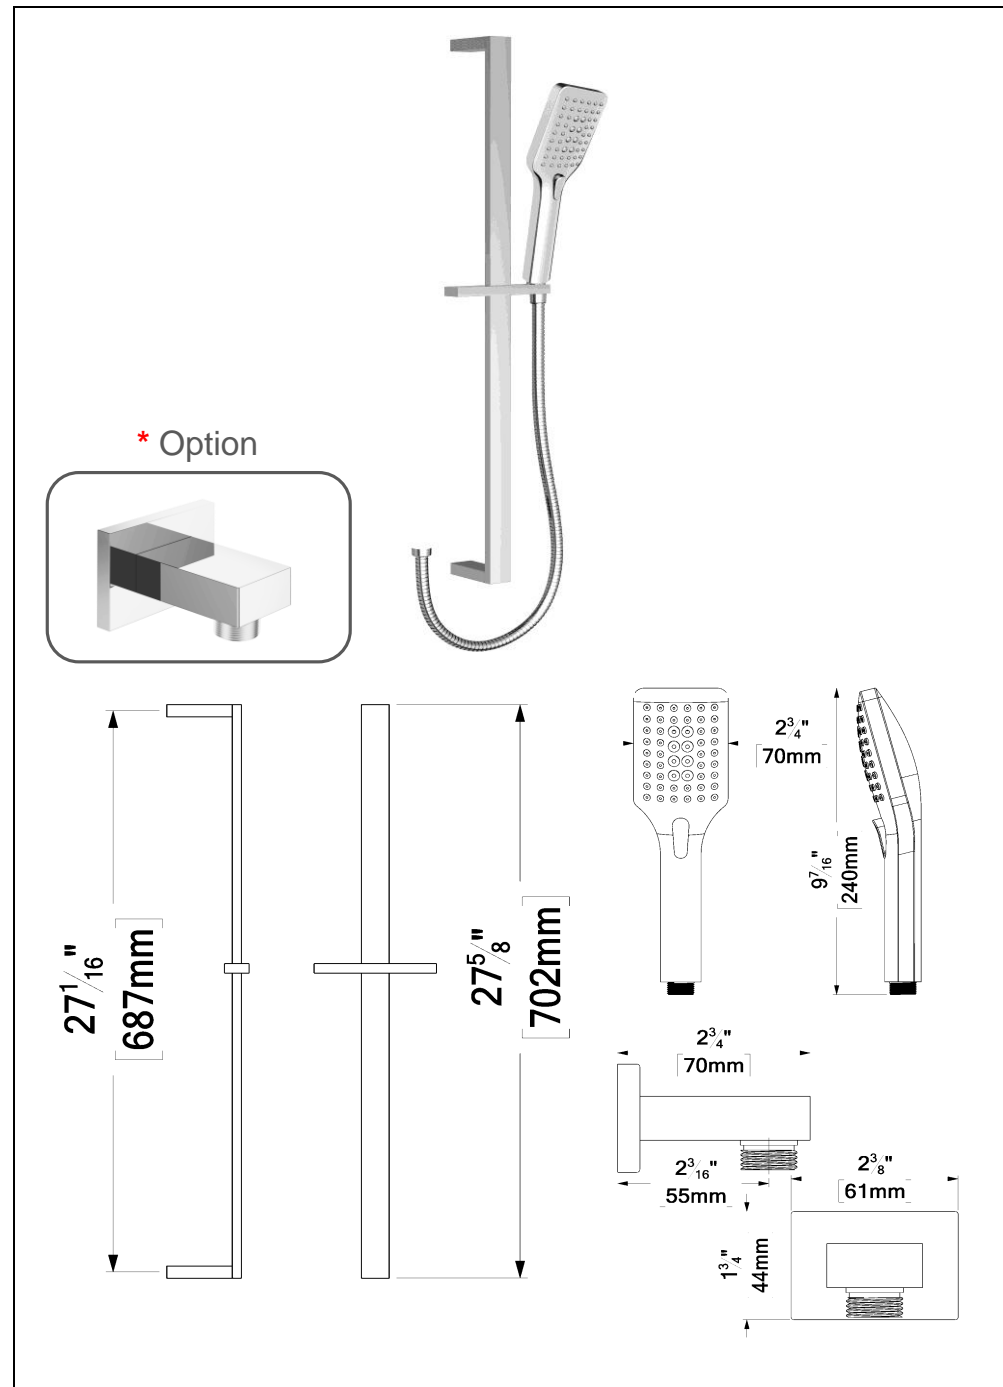

SPÉCIFICATION

- Ensemble de rail de douche
- Coude en option
- Garantie à vie limitée

KRD-0112-XX	* KRD-01124-XX	Description
RD-01-XX	RD-01-XX	Rail de douche
HS-212-XX	HS-212-XX	Douchette
SSHE-150-XX	SSHE-150-XX	Boyau
N/A	HC-304-XX	Coude (Option)

The product may vary slightly from its dimension and appearance.
 Les dimensions et l'aspect du produit peuvent varier légèrement de l'illustration