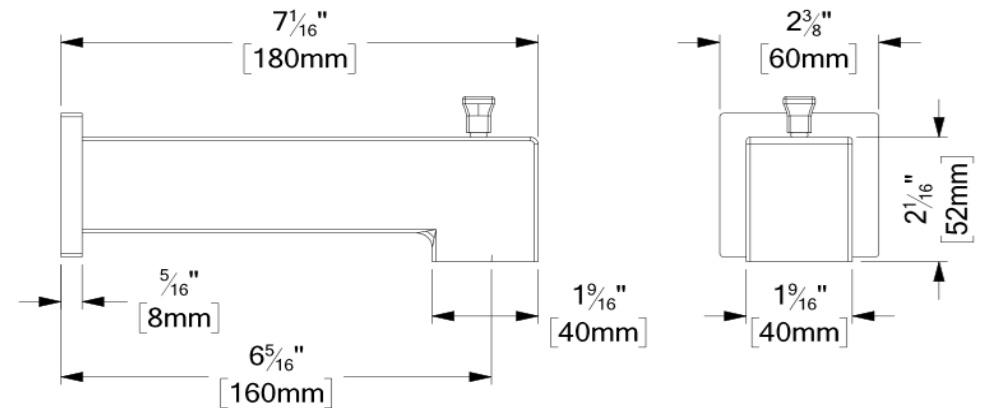

BS-411D-XX

SPECIFICATION

- Diverter spout
- ½in slip-fit copper connection
- Limited lifetime warranty

FINISHES AVAILABLE

- Refer to the catalog for available finishes

CERTIFICATION

- ASME 112.118.1 / CSA B125.1

For more information about the product or before proceeding to any installation please consult the guide.
Products covered by a limited lifetime warranty against all manufacturing defects.

SPÉCIFICATION

- Bec de bain avec déviateur
- Connexion 1/2po cuivre slip fit
- Garantie à vie limitée

FINIS DISPONIBLE

Se référer au catalogue pour les finis disponible

CERTIFICATION

ASME 112.118.1 / CSA B125.1

Pour plus d'information sur le produit ou avant de procéder à toute installation veuillez consulter le guide.
Produits couverts par une garantie à vie limitée contre tout défaut de fabrication.

The product may vary slightly from its dimension and appearance.
Les dimensions et l'aspect du produit peuvent varier légèrement de l'illustration