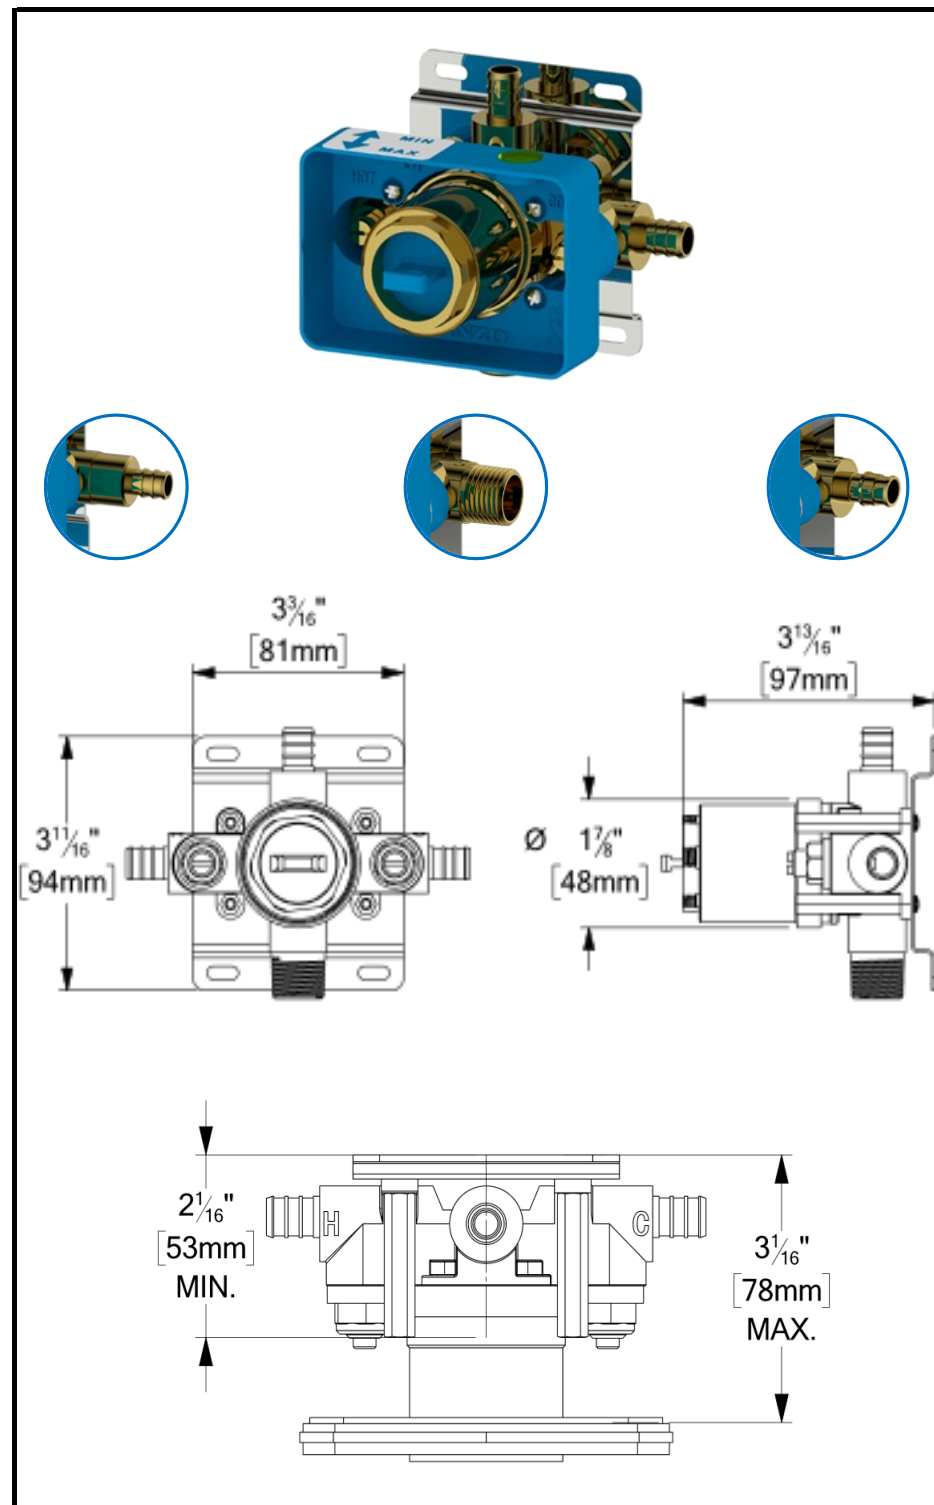

PRODUCTS No.

R-PB21-XX	Valve Rough Tenzo Pro 1 fonction

AVAILABLE FINISHES

- Refer to the catalog for available finishes

CERTIFICATION

- ASME 112.18.1 / CSA B125.1

For more information about the product of before proceeding to any installation please consult the guide.
Products covered by a limited lifetime warranty against all manufacturing defects.

SPÉCIFICATION

- Valve pression balancée
- Limiteur de température ajustable
- Limiteur de débit ajustable
- Débit: 25.5L/min. [6.7 gpm] @60psi
- Valve de service intégré avec clapets anti-retour
- Capuchon d'essai pour test inclus
- connexions disponible : PEX,PEX expansion et NPT/soudé
- Sortie pour bec de bain 1/2" Male NPT
- Ajustement MIN / MAX de 25mm [1"]
- Cartouche température: CAR-HY-PB-JH04BD
- Garantie à vie limitée
- Cartouche incluse avec la finition

No. PRODUITS

R-PB21-XX	Brut de Valve Tenzo Pro 1 fonction

FINIS DISPONIBLE

- Se référer au catalogue pour les finis disponible

CERTIFICATION

- ASME 112.18.1 / CSA B125.1

Pour plus d'information sur le produit ou avant de procéder à toute installation veuillez consulter le guide.
Produits couverts par une garantie à vie limitée contre tout défaut de fabrication.