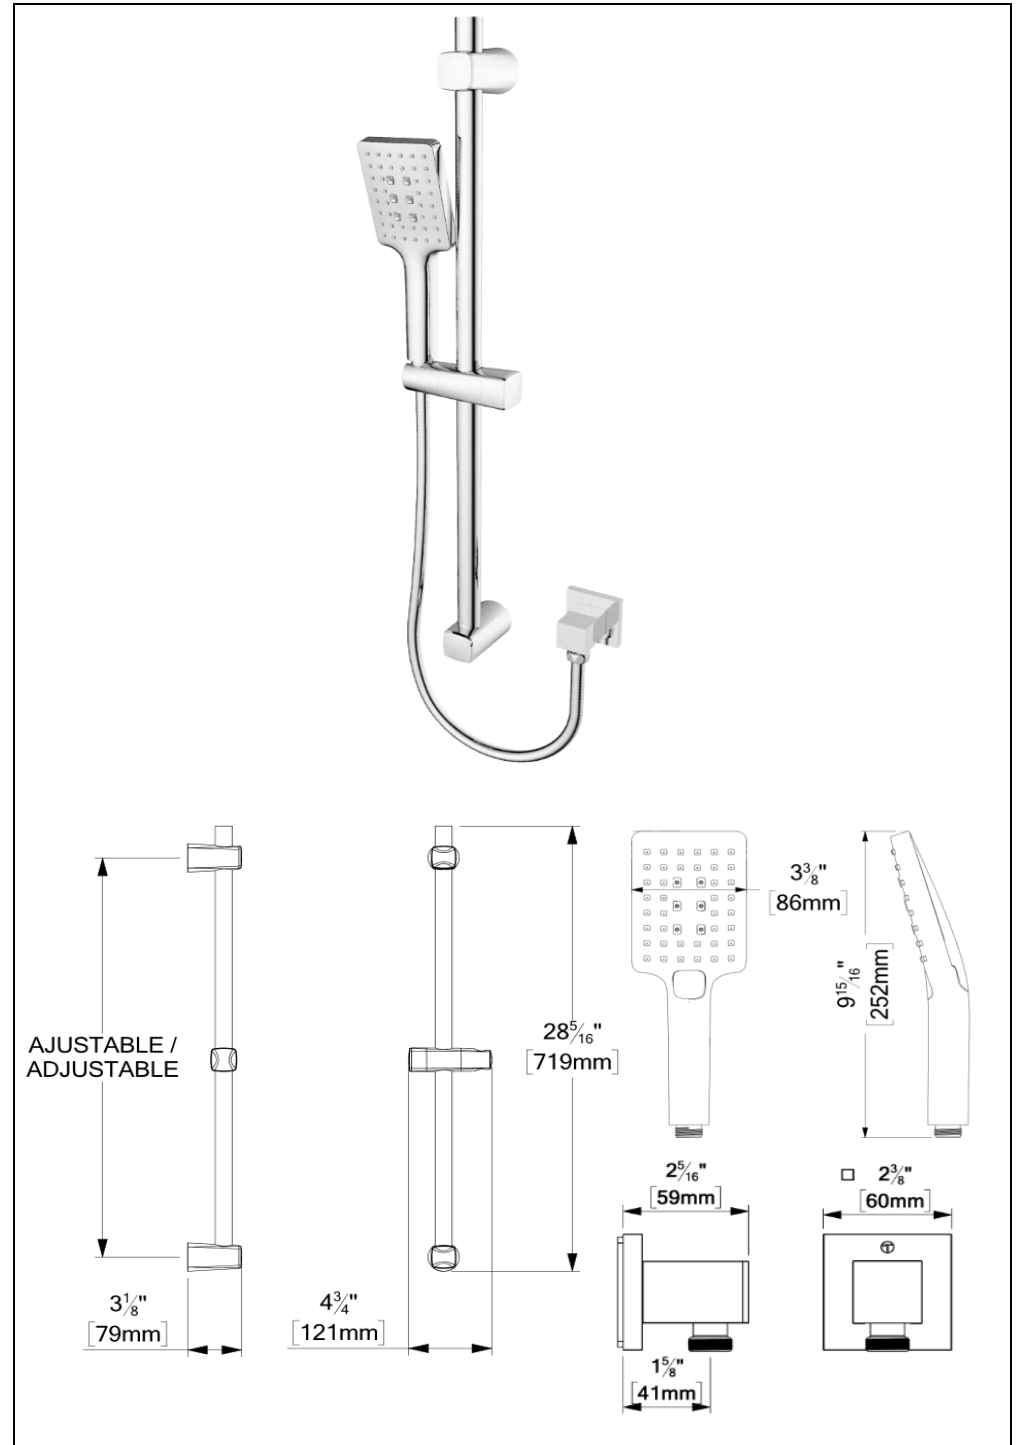

TENZO

FINE PLOMBERIE

KRD-1092411-XX

SPECIFICATION

- Sliding bar and hand shower kit
- **Limited lifetime warranty**

SPECIFICATION Hand Shower

- Hand shower 3 functions
- Made of PVC
- Anti-limestone silicone nozzles
- Flow rate: 9.5L/min [2.5 gpm] @60psi
- Limited lifetime warranty

KRD-13122-XX	Description
RD-09-XX	Sliding Bar
HS-224-XX	Hand shower
SSHE-150-XX	Hose
HC-311-XX	Elbow

FINISHES AVAILABLE

- Refer to the catalog for available finishes

CERTIFICATION

- ASME 112.118.1 / CSA B125.1

For more information about the product or before proceeding to any installation please consult the guide. Products covered by a limited lifetime warranty against all manufacturing defects.

SPÉCIFICATION

- Ensemble de rail de douche
- Garantie à vie limitée

SPÉCIFICATION

- Douchette 3 fonctions
- Fabriqué en PVC
- Buses en silicone anti-calcaire
- Débit: 9.5L/min [2.5 gpm] @60psi
- Garantie à vie limitée

KRD-13122-XX	Description
RD-09-XX	Rail de douche
HS-224-XX	Douchette
SSHE-150-XX	Boyau
HC-311-XX	Coude

FINIS DISPONIBLE

- Se référer au catalogue pour les finis disponible

CERTIFICATION

- ASME 112.118.1 / CSA B125.1

Pour plus d'information sur le produit ou avant de procéder à toute installation veuillez consulter le guide. Produits couverts par une garantie à vie limitée contre tout défaut de fabrication.

The product may vary slightly from its dimension and appearance. Les dimensions et l'aspect du produit peuvent varier légèrement de l'illustration